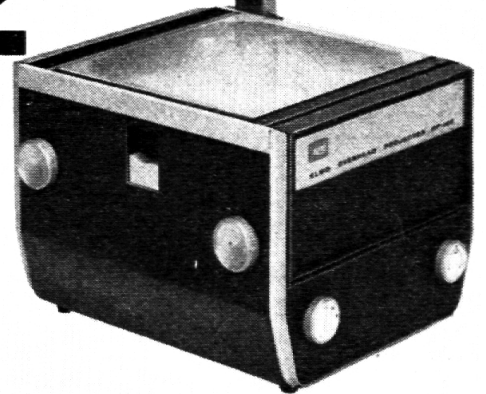

ELMO

ein Begriff
für
Schule und Instruktion

1 ELMO AS-1000

Vollautomatischer Hochleistungs-Projektor für die Projektion von Dias ohne Magazin, sowie für Streifenfilme. Sehr helles Licht, Fernsteuerungs-Automatik, Tonbandanschluss. Zwei Projektoren in einem.

2 ELMO HP-100

Hellraum-Projektor — hohe Lichtleistung durch Halogenlampe 650 W, starke Kühlung, Fresnellinse für gleichmässige Ausleuchtung. Abblendvorrichtung für blendfreies Arbeiten. Schwenkbarer Projektionskopf inklusiv Folienrollvorrichtung.

3 ELMO F 16-1000

Der ideale 16 mm Projektor für den Schulbetrieb. Hohe Lichtleistung 1000 W, sehr gute Tonqualität, kompakte Bauweise, einfach in der Bedienung, sehr vorteilhafter Anschaffungspreis.

Verlangen Sie bitte vom gewünschten Gerät den ausführlichen Spezialprospekt.

Generalvertretung für die Schweiz:

ERNO PHOTO AG Restelbergstrasse 49 8044 Zürich Telefon 051 28 94 32