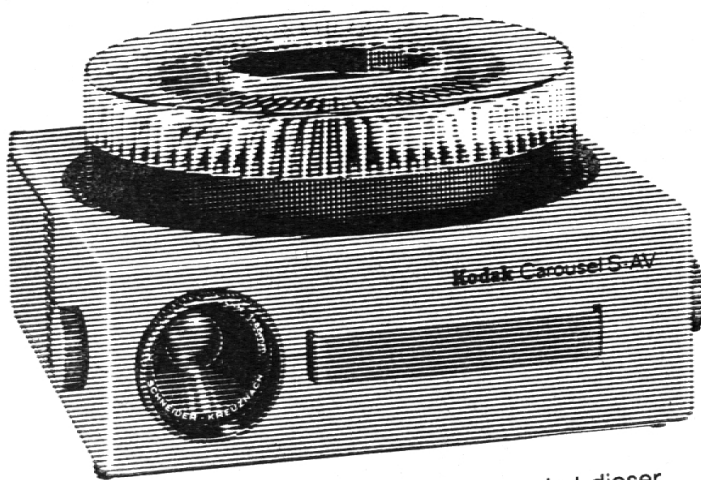

Kodak Carousel S-AV

Er hat alles und er kann alles. Das hat dieser vollautomatische Dia-Projektor im härtesten professionellen Dauereinsatz bewiesen. Ob automatische Dauerprojektion mit einem Gerät, manuell gesteuerte Projektion mit mehreren Geräten oder der Ausbau zum aus mehreren Hundert Projektoren bestehenden System mit automatischer Steuerung – der Carousel S-AV hat die Technik für alle diese Möglichkeiten. Serienmäßig! – Rundmagazin für 80 Dias. Vorführung vorwärts, rückwärts, non stop und manuell ausser der Reihe. Möglichkeit der Überblendungs- und Mischprojektion. 250-Watt-Halogenlampe. Nullstellungsschalter. Flüsterndes Kühlgebläse. Temperaturbegrenzer. Und vor allem Zuverlässigkeit.

Die 4 Modelle der Kodak Carousel S-Serie sind Spezialisten für alle Projektionsaufgaben.

Kodak Carousel S-AV – der Projektor, auf den man sich verlassen kann.

Unsere Spezialisten für audiovisuelle Produkte beantworten gerne alle Ihre Fragen.