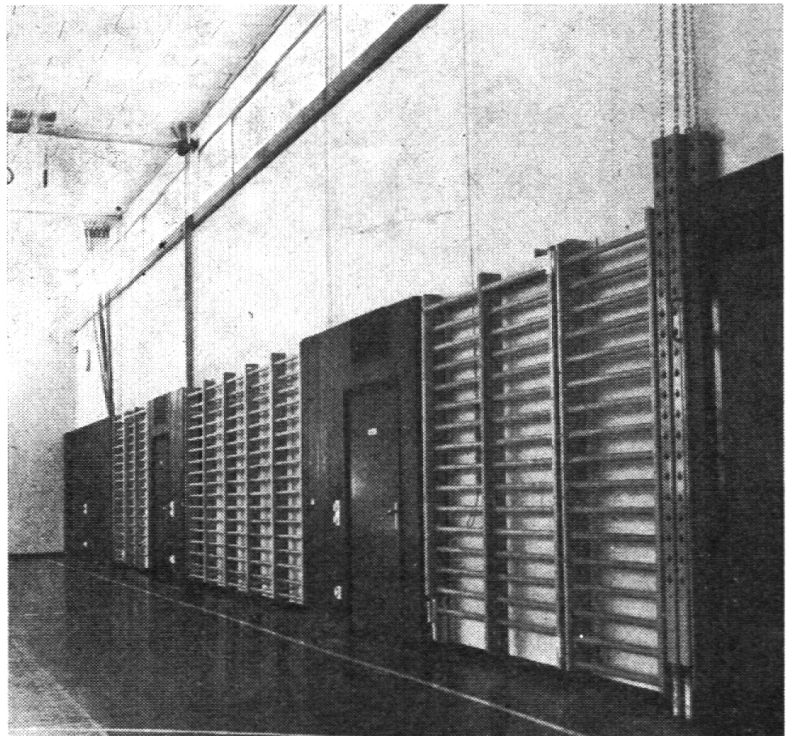

Fortschritt im Turngerätebau

Moderne Turn- und Sporthallen verlangen neue Gerätekonzeptionen. Dank laufenden Entwicklungen und Neukonstruktionen ist die Anpassung an alle modernen Erfordernisse gelungen.

Unsere Neuheiten basieren auf den Grundsätzen:

- Turntechnisch einwandfreie Ausführung
- Klare, einfache und schnelle Manipulation durch die Benutzer
- Elegante und gemäß unseren langjährigen Erfahrungen solide Konstruktionen mit geringen Wartungsansprüchen

Aus unserem Fabrikations- und Lieferprogramm:

Turngeräte

festeingebaute und transportable u. a.

Basketball

elektrisch, an Decke klappbar

Minibasketball

in der Höhe verstellbar

Klettergitter

4 bis 5 Felder breit

Stoppnetze

manuell und elektrisch hochziehbar

Turngeräte System Reuther

nach Vorschrift des I.T.B.

Turngeräte ins Freie

für Schulturnplätze

Klein-Turngeräte

für Pausenplätze und Hindernisbahnen

Kinder-Turn- und Spielgeräte

TRE/NO/MAT-Hubfaltwände

aus Kunstleder

Teleskop-Tribünen

für Großhallen

Sprungkissen

aus Schaumstoff für Hallen

Sprunghügel

ins Freie für Hochsprung und

Stabhochsprung

Spezialgeräte für den Kraftsport

Leichtathletik-Geräte

für Rundbahnen usw.

Alder & Eisenhut AG

Turn-, Sport- und Spielgerätefabrik

Mietgeräte – Revisions-Service in der ganzen Schweiz

8700 Küsnacht ZH

Telefon 01 - 90 09 05

9642 Ebnet-Kappel

Telefon 074 - 3 24 24