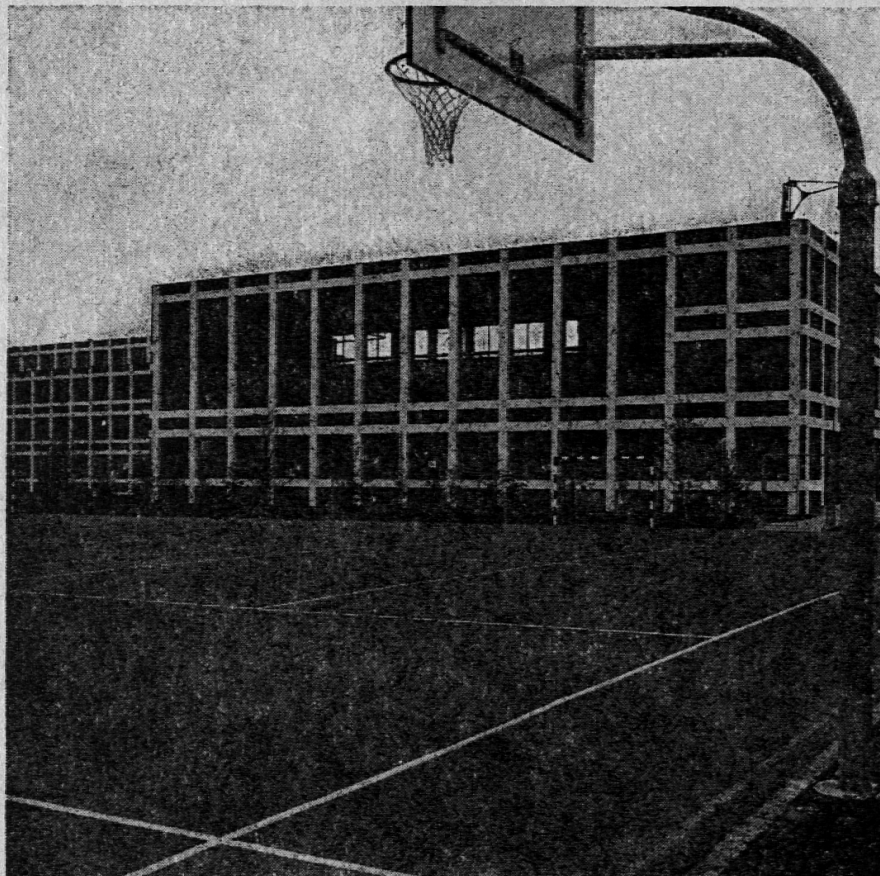

RUB TAN

RUB TAN auf RUB KOR ist die ideale Belagskombination für Laufbahnen, Leichtathletikanlagen, Spiel-, Turn- und Tennisplätze, Mehrzwecksporthallen.

RUB KOR

RUB KOR beschichtet mit synthetischer Schlämme eignet sich besonders für Schulsportanlagen, Turn-, Spiel- und Pausenplätze. RUB KOR ist fussfreundlich, pflege-