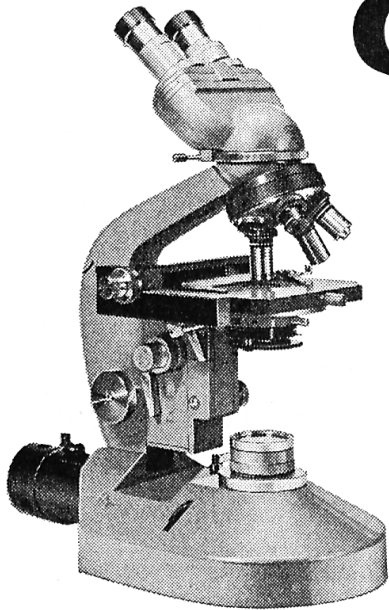

OLYMPUS

Moderne MIKROSKOPE

Dank grosser Auswahl für jede Schule und jeden Zweck das geeignete Durchlicht- oder Stereo-Mikroskop!

Jap. Spitzenqualität, preisgünstig, erstklassiger Service und ab Lager lieferbar.