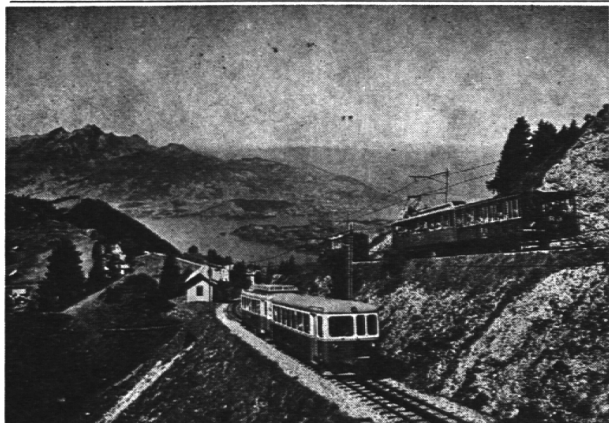

Jugendherberge Grächen (Wallis)

Neubau, Zimmer mit 6 Betten und 3 Leiterzimmer mit je 2 Betten. Duschen, Zentralheizung, Kalt- und Warmwasser, grosser Aufenthaltsraum, Spielwiese neben dem Haus. Total 62 Plätze. Eignet sich sehr gut für Jugend- und Sportwochen.

Auskunft: SJH Rosy, 3925 Grächen
Telefon 028 - 56 17 14

Ferienhaus «Eywaldhus»

ob Rüscheegg-Heubach
im Schwarzenburgerland. 40 Massnlager in 5 Räumen, Aufenthaltsraum, gut eingerichtete Küche. Pro Person Fr. 6.-.
Familie H. P. Bärtschi, Rest. Eywald, 3154 Rüscheegg-Heubach, Telefon 031 - 93 80 40

Ferienheim Fraubrunnen in Schönried BO

1300 m ü. M.
Eignet sich vortrefflich für Ferienlager, Landschulwochen, Wochenende.
Günstige Pauschalpreise. - Auskunft erteilt:
Fritz Schmalz, Lehrer
3313 Büren zum Hof
Telefon 031 - 96 75 45

HASLIBERG - BERNER OBERLAND

Bergschulwochen - Klassenlager

Mitten im neu erschlossenen Wander- und Ski-gebiet liegt unser Jugendhaus.
39 Plätze - neu ausgerüstet mit Warmwasserduschen - Verpflegung aus der Hotelküche.

Freie Termine: 1.-11. Juni, 16.-25. Juni, 1.-28. Juli

Ferien- und Schulungszentrum Viktoria
6086 Hasliberg Reuti, Telefon 036- 71 11 21

Sportbahnen Wiriehorn Diemtigtal/Simmental

Telefon 033 - 57 13 83

Schulreise und Klassenlager

3 neue Schulferien-Häuser à je 30 bis 60 Plätze, auch an Selbstkocher ab Fr. 6.- pro Tag. Duschen, grosser Aufenthaltsraum.

Berghotel «Sässlwiese» Flums-Kleinberg

Speziell geeignet für Schulreisen und Ferienlager. Sommer und Winter. Platz für ca. 40 Personen. Verlangen Sie bitte Prospekte!

Fam. E. Wildhaber, Telefon 085 - 3 11 95

---

wie wäre es mit einer Schulreise in den weltbekannten Basler Zoo? Einzigartiges Vivarium mit Fischen und Reptilien. Prachtige Freianlagen in schöner Parklandschaft. Modernes Affenhaus mit Grossfamilien bei Gorilla, Schimpansen und Orang Utan. Neuer Kinderzoo. Restaurants. Auskunft: (061) 39 30 15.

ZOO BASEL
immer im Grünen

Schul- und Ferienlager

Oberengadin S-Chanf - Nationalpark

mit Komfort. Ideal für Sommer und Winter. Nähe Nationalpark, Skilifte, Eisplatz und Bahnhof. 60 Plätze in 12 Zimmern. Zentralheizung, Duschen, Bad, verschiedene Spiel- und Aufenthaltsräume, grosser Essaal, Schulsaal und moderne Küche. Spielwiese. Selbstverpflegung (evtl. mit Köchin).

Auskunft: Fam. Müller-Vismara, 7524 Zuoz, Tel. 082 - 7 13 82

Bahnhof-Buffer Goldau

Frau B. Simon Tel. 041 - 82 15 66

Rasch - gut - preiswert

RIGI

Das ideale Ausflugsziel für Ihre Schulreise!
Schönste Spazierwege - wunderbare Aussicht auf Berge, Täler und Seen.

Für Schulen stark ermässigte Preise!

Arth-Rigi-Bahn, 6410 Goldau, ☎ 041 - 82 11 48

Vitznau-Rigi-Bahn

Luftseilbahn Weggis-Rigi-Kaltbad, 6354 Vitznau

☎ 041 - 83 18 18