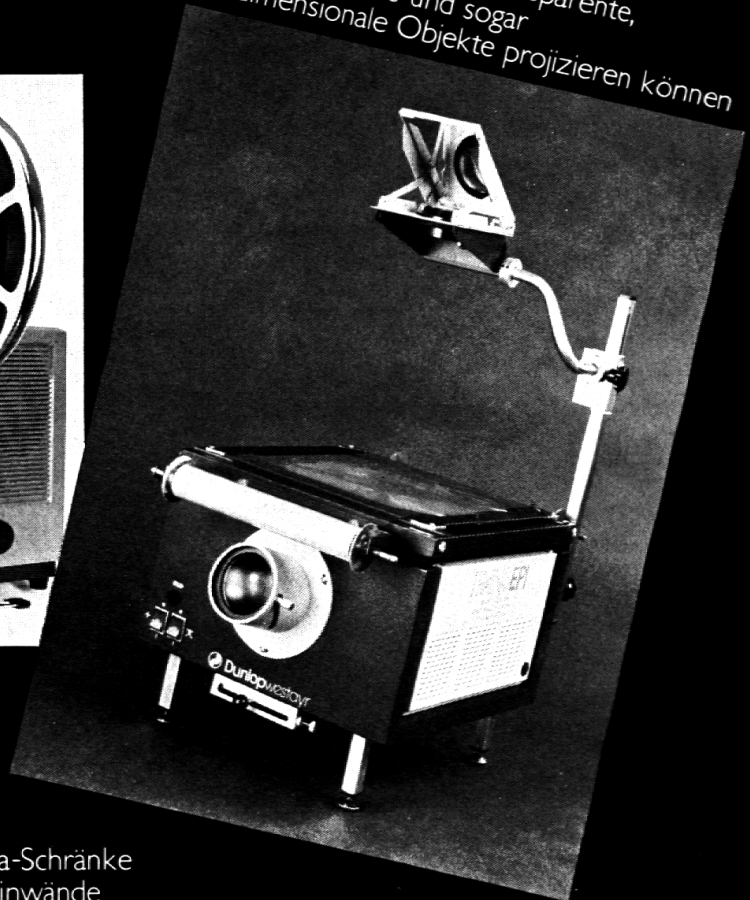

TRANSEPI
Ein Gerät, mit dem Sie transparente,
nichttransparente und sogar
dreidimensionale Objekte projizieren können