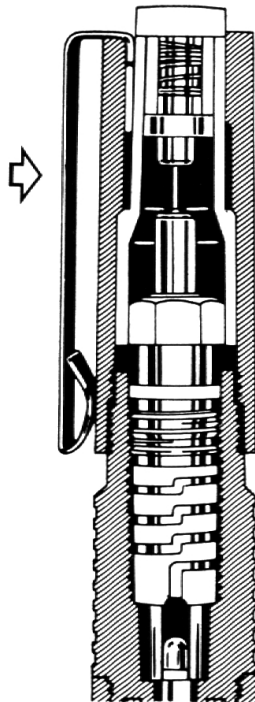

# Eine ganz verkappte Geschichte.

Teil 1:  
marsmatic 700 mit lose  
aufgeschraubter Kappe  
(ca. 1 Umdrehung).  
Das Zeichenröhrchen ist  
bereits abgedichtet.  
Dafür sorgt die  
marsmatic Dichtungs-  
automatik mit Federdruck-  
Mechanismus.