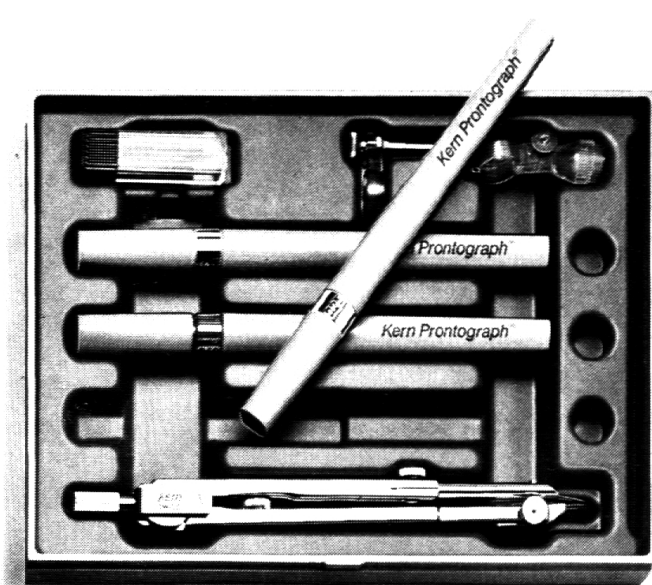

Download PDF: 12.01.2025

ETH-Bibliothek Zürich, E-Periodica, <https://www.e-periodica.ch>

Wenn Ihren Schülern geometrische und technische Zeichnungen sauber, exakt und rasch gelingen sollen, brauchen sie Zeicheninstrumente, auf die sie sich verlassen können:

Kern-Zeicheninstrumente

Kern Serie C
Kern-Reisszeug-Kombinationen mit Prontograph
Tuschefüllern

Kern Serie C
Bewährte Schulreisszeuge mit robusten, verchromten Instrumenten

Preiswerte Schülerzirkel, moderne Form, mattvernickelt