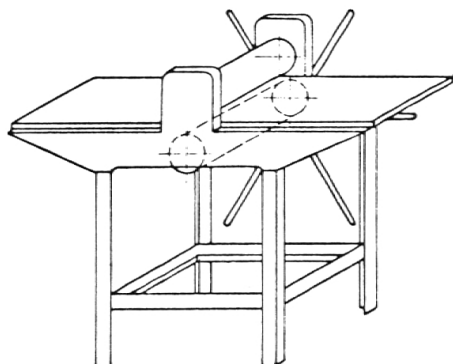

MODULEX PLANUNGS-SYSTEME

«Jetzt haben wir den idealen Gesamtschulstundenplan...»

... sagen uns Lehrer, die mit dem MODULEX-Gesamtschulstundenplan arbeiten. Einfach, übersichtlich, leicht zu verändern und für alle Kombinationen geeignet sind MODULEX Schulstundenplanungstafeln. Lieferbar für jede Klassenanzahl (mit Erweiterungsmöglichkeit) und alle Ausbildungsarten. Weite Farbskala und aufsteckbare Zahlen und Buchstaben ermöglichen genaue Angaben auf kleinstem Raum. Das oben abgebildete, einfache Planungstafel-Beispiel (100 cm breit $\times$ 50 cm hoch) umfasst fünf Klassen, 12 Lehrkräfte in 11 Räumen und einen 9-Stunden-Tag von Montag bis Samstag (Preis ca. Fr. 350.-). Mit MODULEX-Planungstafeln können Sie aber auch 40 Klassen und mehr, dazu noch alle Spezialräume einplanen und übersichtlich darstellen.

Machen Sie Ihren nächsten Schulstundenplan mit MODULEX PLANUNGS-TAFELN.

Verlangen Sie Prospekte oder unverbindliche, kostenlose Beratung.

MODULEX AG PLANUNGS-SYSTEME, 8102 Oberengstringen ZH, Rebbergstrasse 10, Tel. 01 - 750 25 20

JEDER SCHULE IHRE EIGENE TIEFDRUCKPRESSE

Typ DPK

unser kleinstes Modell aus einer Vielzahl Druckpressen.

Druck Format **1000 $\times$ 550 mm**

Walzen $\varnothing$ **102,5 mm**

Der Bautyp DPK eignet sich vor allem für Schulen, wird aber auch von Künstlern für entsprechende Arbeiten verwendet.

Sie ist geeignet für Hochdruck und Tiefdruck.

Sie besitzt die gleichen Vorteile der grösseren Pressen, wie rostfreie Druckwalze, grosser Walzendurchmesser, Abfederung des Walzendruckes bei Einlauf, Uebersetzung und rostfreie Arbeitsplatte aus Aluminium.

Sie ist einfach zu transportieren und kann mit oder ohne Ständer geliefert werden.

Bitte verlangen Sie nähere Unterlagen über Kupferdruckpressen.

GÜDEL

DRUCKTECHNIK

Alfred Güdel AG

Industriequartier
4900 Langenthal

Telefon 063 221428