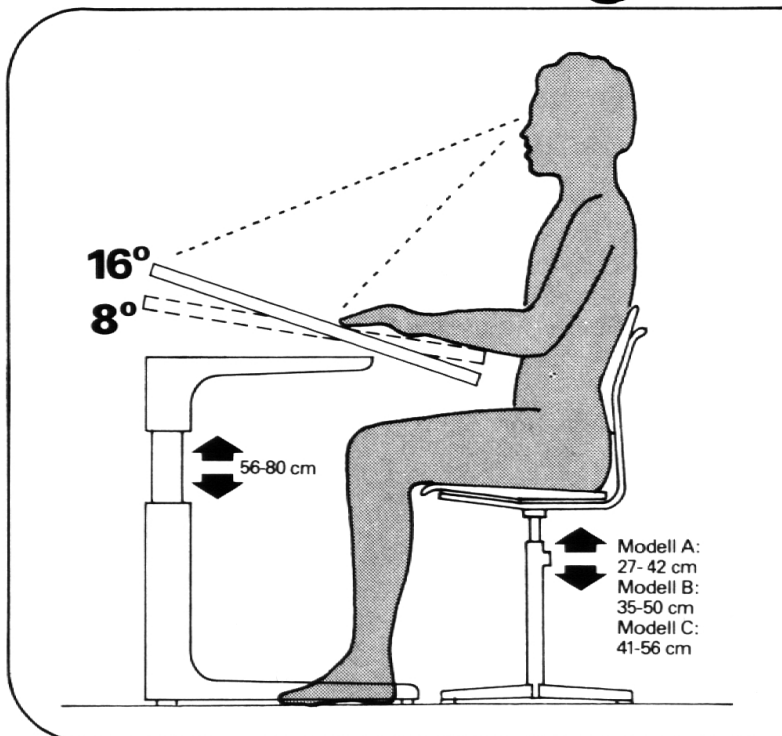

# Im richtigen Sichtwinkel.

In der Höhe verstellbare Schultische und ergonomisch durchdachte Schulstühle in 3 Grössen sind für uns längst selbstverständlich. Das genügte uns nicht. Wir wollten mehr und entwickelten das Embru Tisch-System 2000. z.B. mit der auf 16° schrägstellbaren Tischplatte. Für den richtigen Sichtwinkel beim Lesen in gesunder Körperhaltung. Das ist nur ein kleiner Beitrag der Embru-Technik an die Ergonomie bei Schulmöbeln. Fragen Sie uns nach einer umfassenden Information.