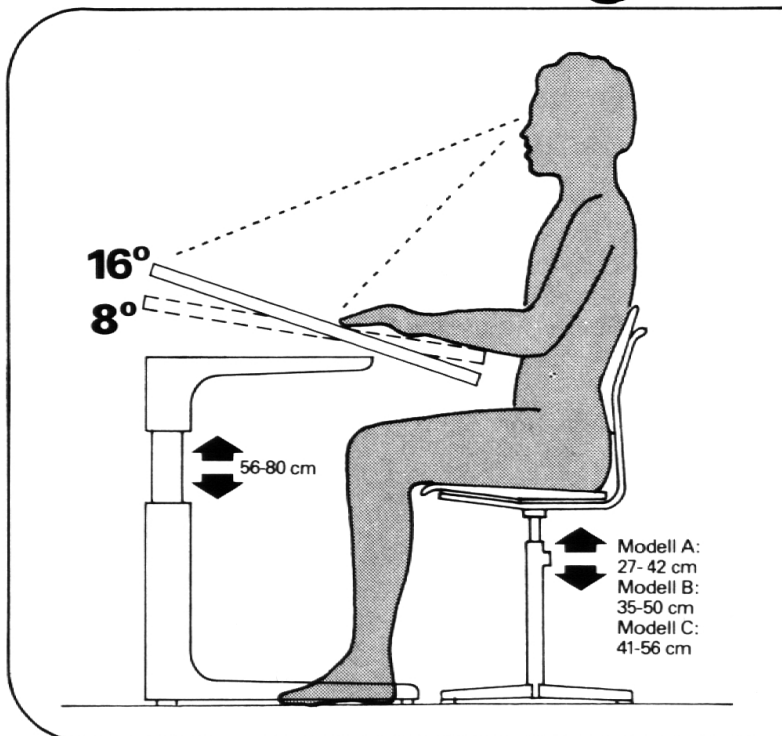

Wir plazieren **Volontärinnen** in Familien und Heime
Auskunft erteilt: Foyer de la jeune Fille, Sion,
Telefon 027 - 22 24 51

ES 1/83

Im richtigen Sichtwinkel.

In der Höhe verstellbare Schultische und ergonomisch durchdachte Schulstühle in 3 Grössen sind für uns längst selbstverständlich. Das genügte uns nicht. Wir wollten mehr und entwickelten das Embru Tisch-System 2000. z.B. mit der auf 16° schrägstellbaren Tischplatte. Für den richtigen Sichtwinkel beim Lesen in gesunder Körperhaltung. Das ist nur ein kleiner Beitrag der Embru-Technik an die Ergonomie bei Schulmöbeln. Fragen Sie uns nach einer umfassenden Information.