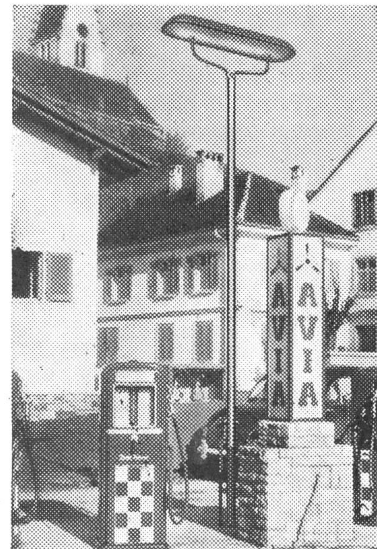

Belmag Beleuchtung — Beleuchtung nach Mass

für Tankstellen, samt Grünflächen und
Blumenarrangements, Tankanlagen (auch unter Tag),
Geleiseanlagen, Garagen und Parkplätze,
explosionsgefährdete Räume etc.