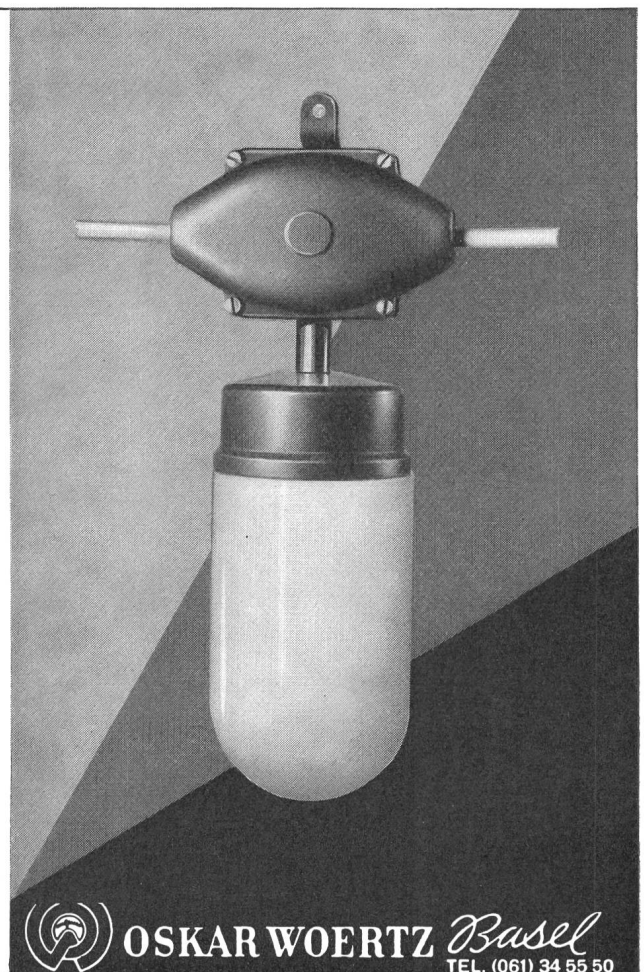

OSKAR WOERTZ *Basel*
TEL. (061) 34 55 50