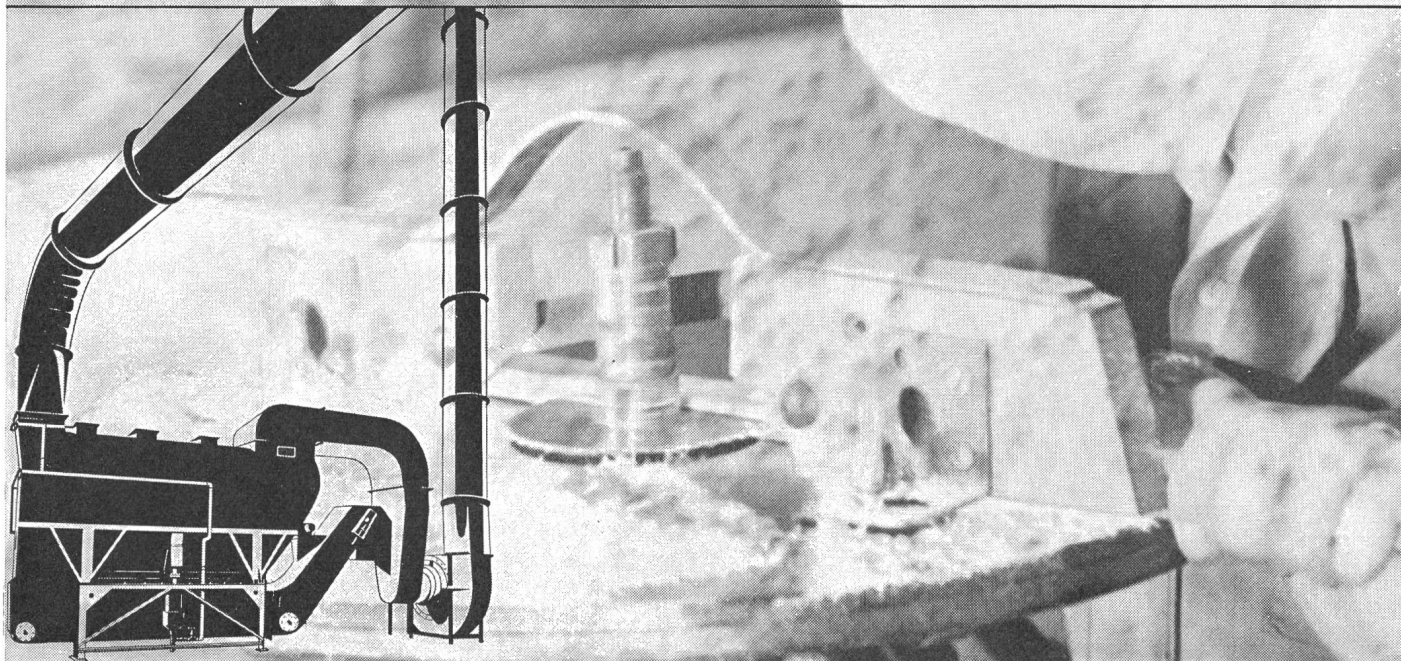

1756

Entstauben mit Hydrovortex

Hydrovortex, der Feucht-Staubabscheider,
das «Nonplusultra»
der modernen Entstaubungstechnik.

Staub ist ein zäher Feind – überall dringt er ein, ungreifbar, unnachgiebig, alles bedeckend, alles langsam aber sicher lähmend. Staub untergräbt mehr und mehr die Gesundheit der Menschen, bringt die Maschinen zum Stocken und besiegt so Leben und Bewegung. Darum ist Entstaubung so wichtig. Darum ist Hydrovortex so empfehlenswert. Denn wie das Wasser das Gold von niedrigen Stoffen trennt, so säubert Hydrovortex die Luft, dieses lebenspendende Element. Hydrovortex bietet eine einfache, wirksame und sehr preiswerte Lösung: die Anlage arbeitet nach dem Befeuchtungsverfahren, wobei der Staub, unter der kombinierten Wirkung der Zentrifugal- und Schwerkraft, bis zum letzten Teilchen erfasst wird. Die wieder freiwerdende Luft ist gereinigt, sauber und klar, fördert das Wohlbefinden und die Arbeitskraft der Menschen und behütet die Dinge vor Schaden. Halbautomatisch, hydraulisch oder mechanisch bietet Hydrovortex bei bescheidensten Raumansprüchen den Vorteil regelmäßigen Funktionierens ohne störenden Energieverlust, scheidet den Staub in einer Masse aus, das kein anderes System zu erreichen vermag und passt sich allen Anforderungen der Industrie und allen Räumlichkeiten an. Da die Anlage ihren eigenen Staubschutz besitzt und so praktisch unverwundlich ist, benötigt sie bei unbeschränkter Lebensdauer praktisch keine Pflege.