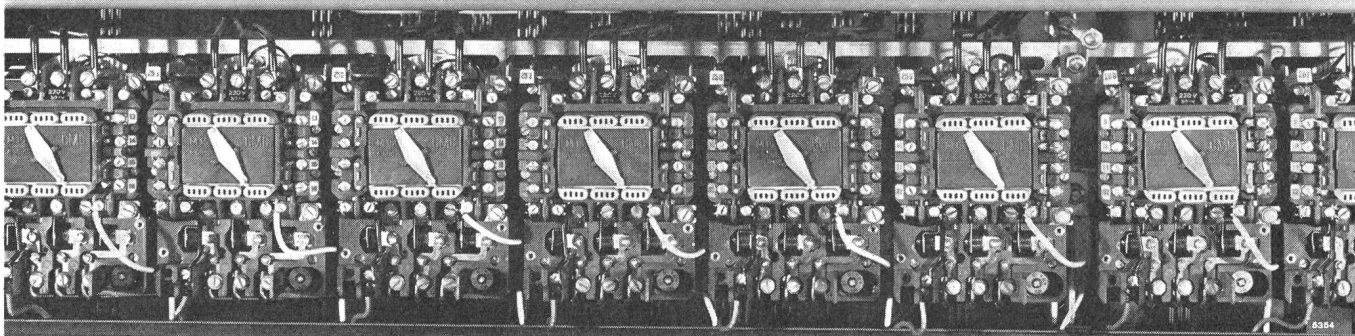

Technische Daten

	Wechselstrom 50 Hz	Gleichstrom	
	Minimale Steuerspannung	6 V	12 V
Maximale Steuerspannung	550 V	250 V	
Zulässige Spannungsschwankung	+ 10 % - 15 %	+ 10 % - 15 %	
Anzugsleistung	130 VA	110 W	
Halteleistung	15 VA	11 W	
Mech. Lebensdauer bei 15000 Stellungsw./h	6 Millionen	6 Millionen