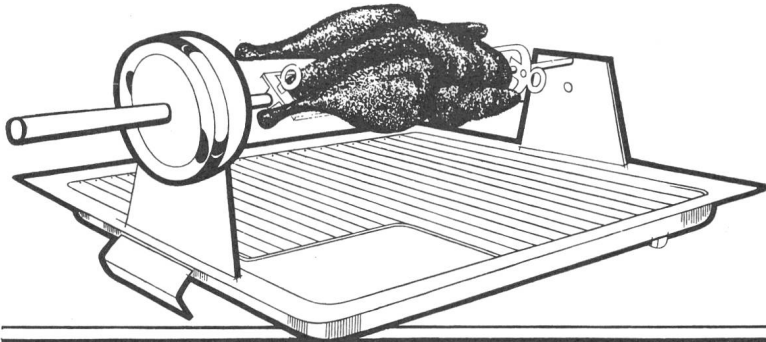

HUGHES INTERNATIONAL
HUSINT S. A.

Weitere Auskünfte
durch:

MEGEX

ZÜRICH

Badenerstrasse 588
Telephon (051) 5231 16

Elcalorherd mit neuem aufziehbarem Drehspiess

In jedem Elcalorherd mit dem eingebauten Infrarot-Back- und Grillelement kann der neue aufziehbare Drehspiess verwendet werden. Verlangen Sie den Spezialprospekt direkt bei der Elcalor AG, Aarau, Tel. 064 / 23691