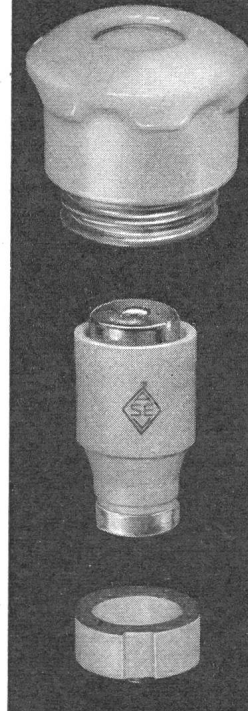

**ELEKTRONISCHE
WERKZEUGE
FÜR DIE INDUSTRIE**

Ein unentbehrliches Gerät für:

Messungen an Breitband-
verstärkern und Kabeln

Prüfung von elektronischen
Zähleinrichtungen

Modulation von Mikrowellen-
und HF-Generatoren

Frequenzzeichnung von
Oszillatoren und Empfängern

Technische Daten:

Interne Steuerfrequenzen
15 Hz — 200 kHz

Externe Steuerung oder
Synchronisierung möglich

Impulsdauer 0,75 μ sec — 40 msec

Flankensteilheit ca. 350 V/ μ sec

Impulsspannung bis 2 x 40 Vss

Fr. 1625.—

lieferbar ab Lager

PHILIPS

Philips AG Abt. Industrie, Binzstr. 38/44
Zürich 27, Tel. 051-25 86 10 und 27 04 91

Rapa

H. C. SUMMERER AG ZÜRICH
Sonneggstrasse 74   Telefon (051) 26 97 87/88

Das Sicherungsmaterial von höchster Qualität zu vorteilhafterem Preis