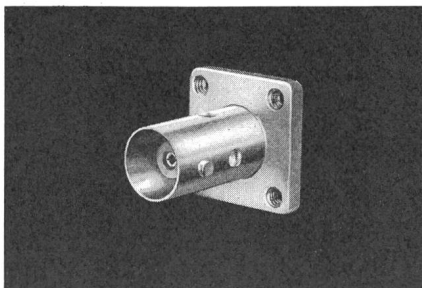

SUHNER+CO
HERISAU AG

Kabel-, Kautschuk-,
Kunststoff-Werke