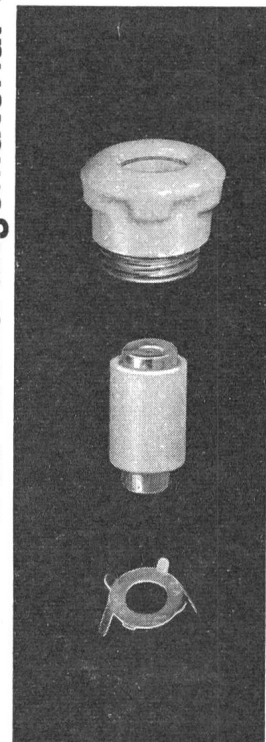

H. C. SUMMERER AG ZÜRICH
Sonneggstrasse 74   Telefon (051) 26 97 87/88

Das Sicherungsmaterial von höchster Qualität zu vorteilhafterem Preis