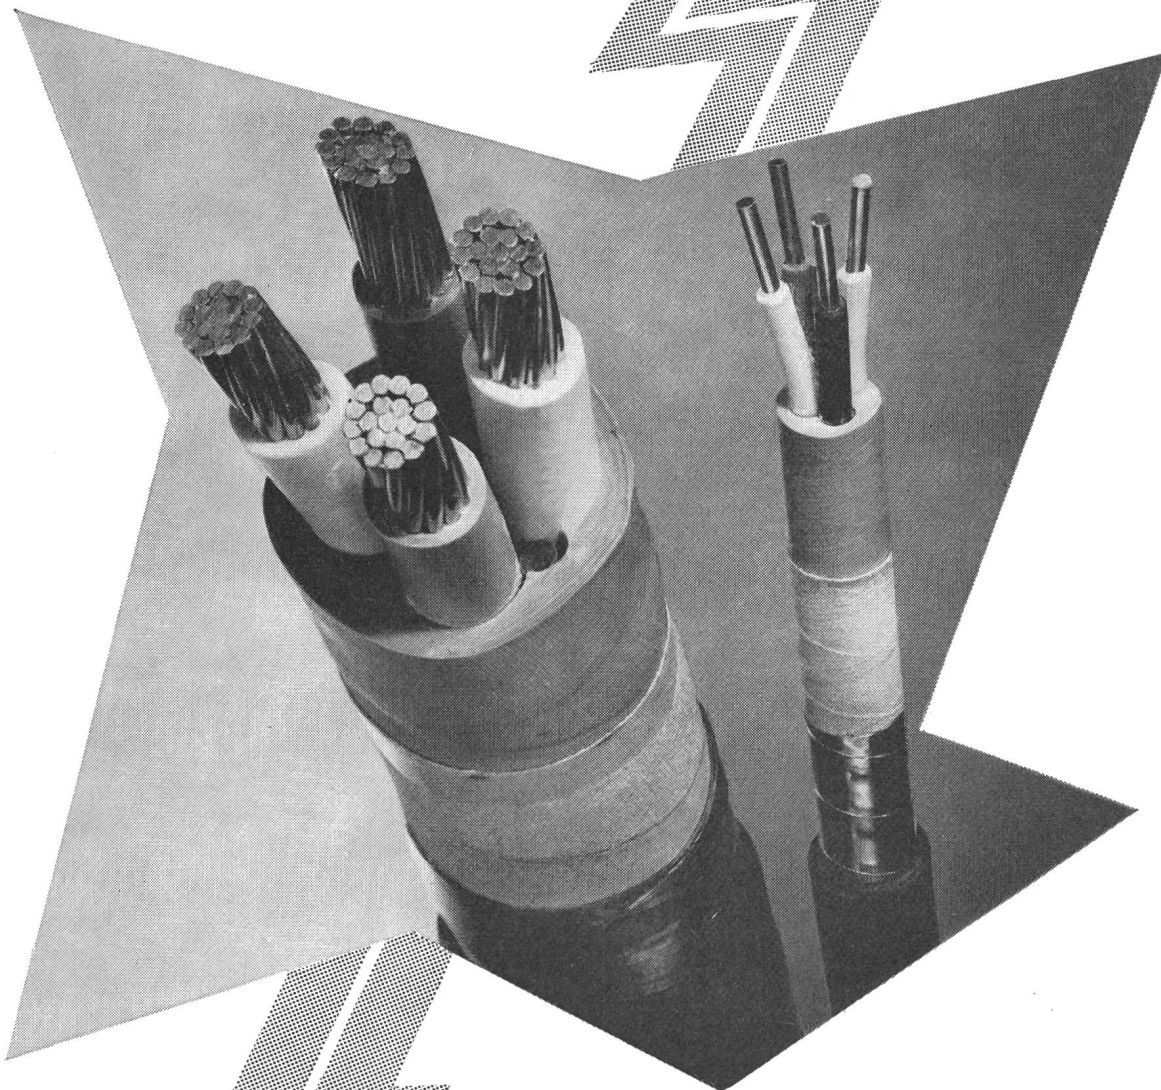

Armierte Soflex-Kabel TdcaT und TdcvaT

in allen üblichen Abmessungen

Ausgezeichnete mechanische u. chemische Eigenschaften
Absolut sicher gegen Mäusefrass · Korrosionsfest
Für hohe mechanische Beanspruchung
Leichtes Gewicht
Saubere und leichte Montage
Speziell für unterirdische Verteil-
und Schaltanlagen

Verkauf durch Grossisten

— Unsere Fachleute beraten Sie gerne —

ISOLA

SCHWEIZERISCHE ISOLA-WERKE
BREITENBACH bei Basel

Fabrik für Elektro-Isoliermaterial, isolierte Drähte und Kabel