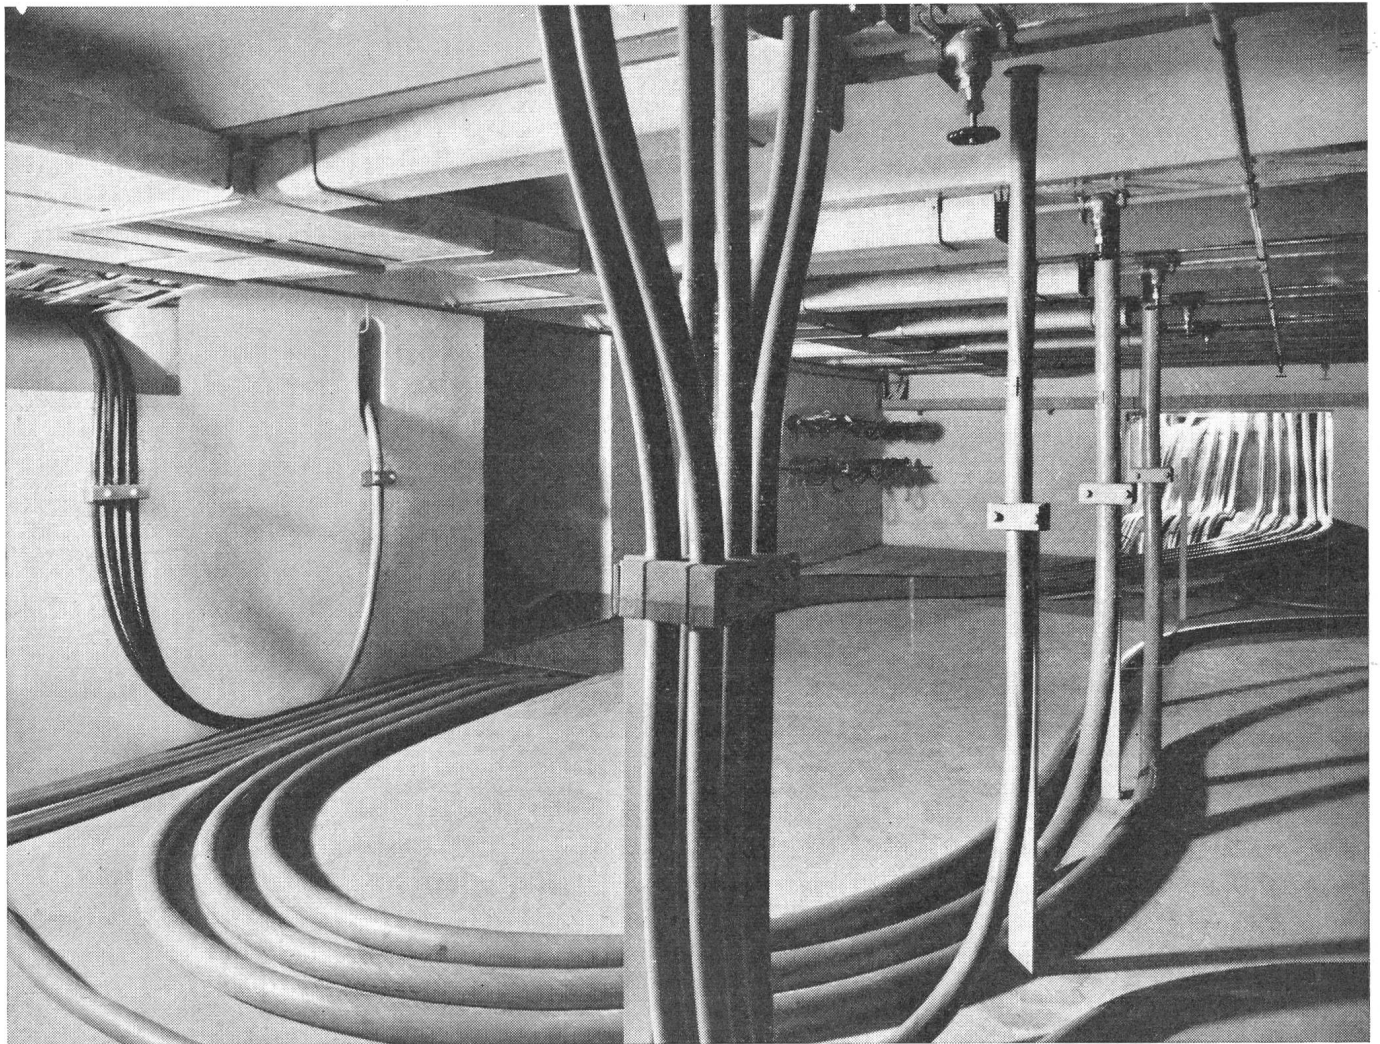

Kabel

für Hoch- und Niederspannung

**Bleikabel
und Kunststoffkabel
für Stark-
und Schwachstrom
Armaturen
für sämtliche
Kabeltypen**