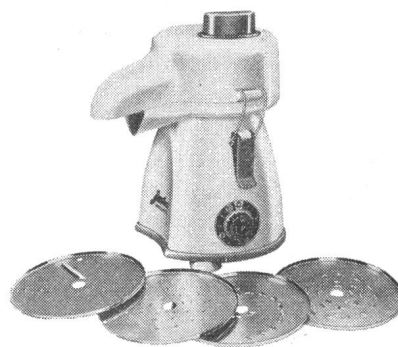

Der Stecker kann erst nach
entsprechender Drehung
der Sperrscheibe
eingeführt werden.

Adolf Feller AG Horgen

jura

jura-Saffa

die Küchenmaschine für den kleinen
Haushalt, mit der vollautomatischen
Saftpresse **jura-matic** und dem
vielseitig anwendbaren Mixer.

Komplett 3-teilig nur
(Détail)

Fr. 168.—

jura-Premix

presst, mixt, schneidet, raspelt,
mahlt. Sie ist die vieltausendfach
bewährte Kombination mit der wun-
dervollen, vollautomatischen Saft-
presse **jura-matic** für pausenlose
Saftgewinnung.

Komplett 4-teilig nur
(Détail)

Fr. 288.50

jura

jura-Rekord

Diese einzigartige Küchenmaschine
besteht aus Teigrührwerk, Mixer,
Gemüseschneider und der phanta-
stisch arbeitenden Saftzentrifuge
jura-matic mit automatischem
Tresterauswurf.