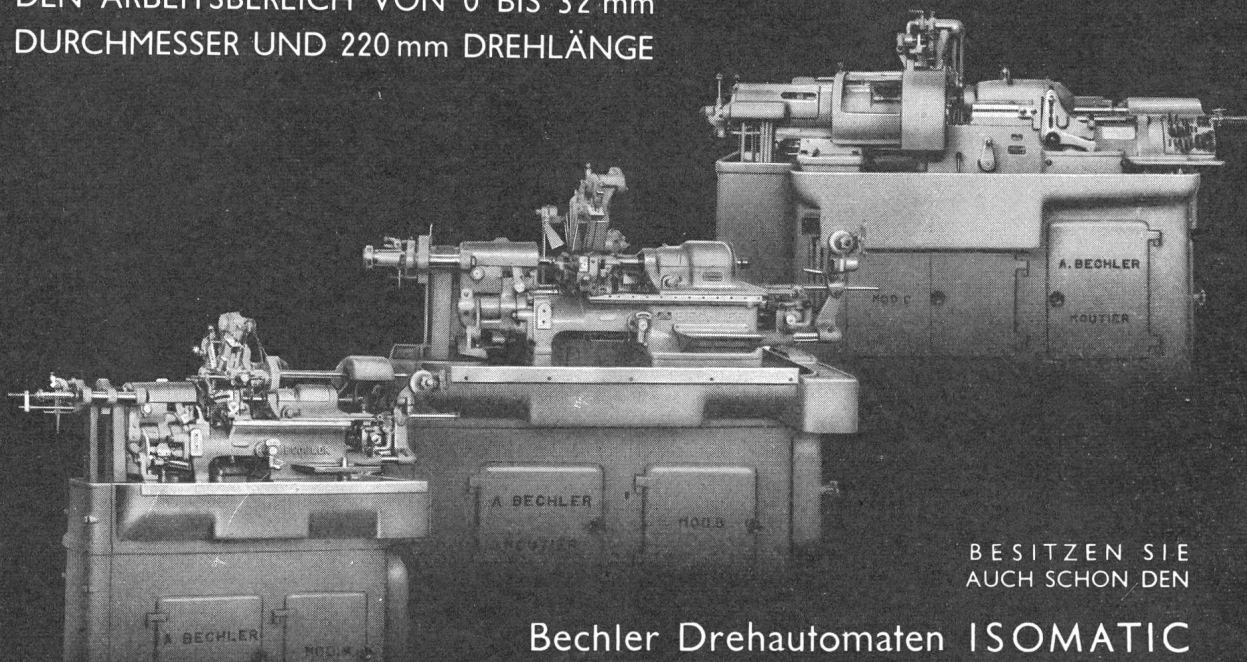

HOCHSPANNUNGSLEITUNGEN BIS 380 000 VOLT TRANSFORMATORENSTATIONEN ORTSNETZE
KABELANLAGEN TELEFONLINIEN BAHN- UND TROLLEYBUSLEITUNGEN SCHWEBEBAHNEN

Gebrüder Rüttimann, Zug

AKTIENGESELLSCHAFT FÜR ELEKTRISCHE UNTERNEHMUNGEN

3 AUTOMATENTYPEN GENÜGEN FÜR
DEN ARBEITSBEREICH VON 0 BIS 32 mm
DURCHMESSER UND 220 mm DREHLÄNGE

BESITZEN SIE
AUCH SCHON DEN

Bechler Drehautomaten ISOMATIC

zur Herstellung Ihrer Uhrenteile und übrigen
Präzisions-Werkstücke?

ANDRE BECHLER AG.
MASCHINENFABRIK MOUTIER SCHWEIZ