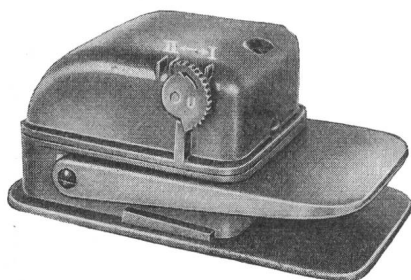

Roesch

Fabrikationsprogramm

Sicherungsmaterial
Abzweigmaterial
Lampenfassungen
Handlampen

Pressteile & Stanzartikel
für die Elektroindustrie

ROESCH AG KOBLENZ/SCHWEIZ

GHIELMETTI

Schaltuhren
Fernschalter
Zeitrelais

SchaltSchütze
Kontaktwerke
Temperaturregler

Fern- und Zentralsteuerungen
Netzkommando-Empfänger

Spezial-Handschalter
für elektrische Antriebe und
alle Schaltkombinationen

Steuer-Druckknöpfe
Fuss-Schalter
Endschalter

Ghielmetti & Cie. AG.

Fabrik elektrischer Schaltapparate
Solothurn (Schweiz) - Tel. (065) 2 43 41