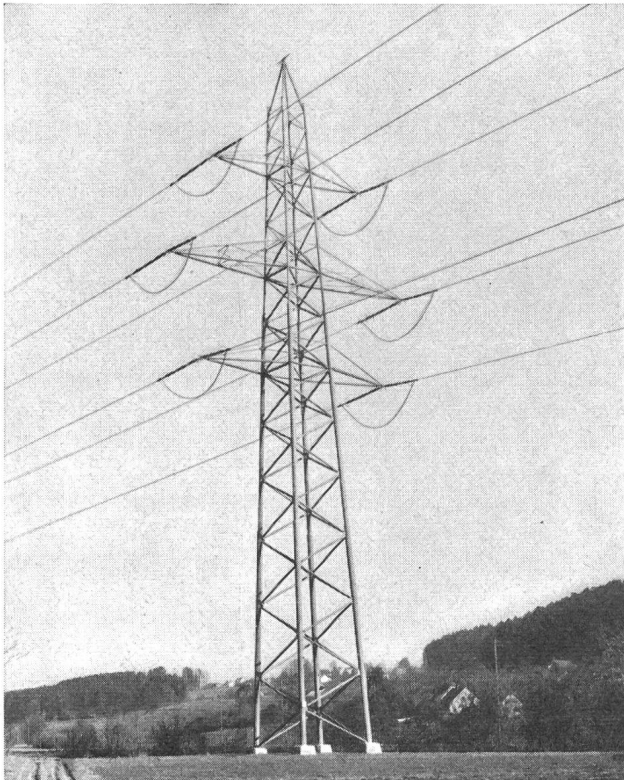

Es ist Ihr Vorteil

wenn Sie Ihre Eisenbau-Werkteile durch uns

im Vollbad verzinken lassen

Sie ersparen sich dadurch kostspielige Erneuerungs- und Unterhaltungsarbeiten. Für Grosskonstruktionen sind wir besonders gut eingerichtet und leistungsfähig.

Verzinkereiwerke

AG. KUMMLER & MATTER

Däniken/SO Telephone (062) 6 11 54/55

Kurz-, Tief- und Langbäder
Grosser Lagerplatz