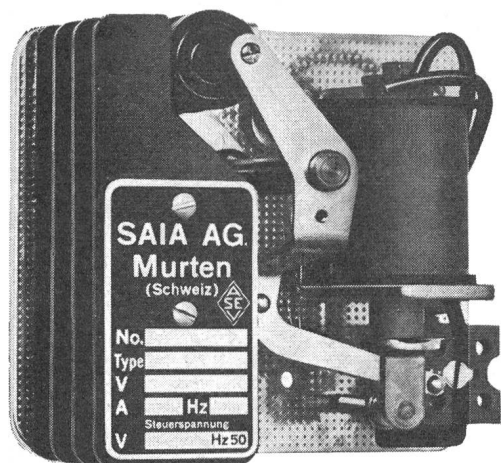

das zuverlässige Schaltorgan für Ihr Schaltproblem

1...4polig; schliessend, öffnend oder umschaltend
Steuerspannungen: 6...500 V~

höchste Prellfreiheit

hoher Kontaktdruck

kleine Leistungsaufnahme

brummfreier Betrieb

schmale oder flache Ausführung

Zusätze: Anzugsverzögerung 5...120 s, Handschalter, Druck-
tasten, Spezialausführungen für fakultative oder totale Sperrzeiten
bei tariflichen Massnahmen

Ausführliche Unterlagen durch

Tel. (037) 7 27 75

Saia AG Murten