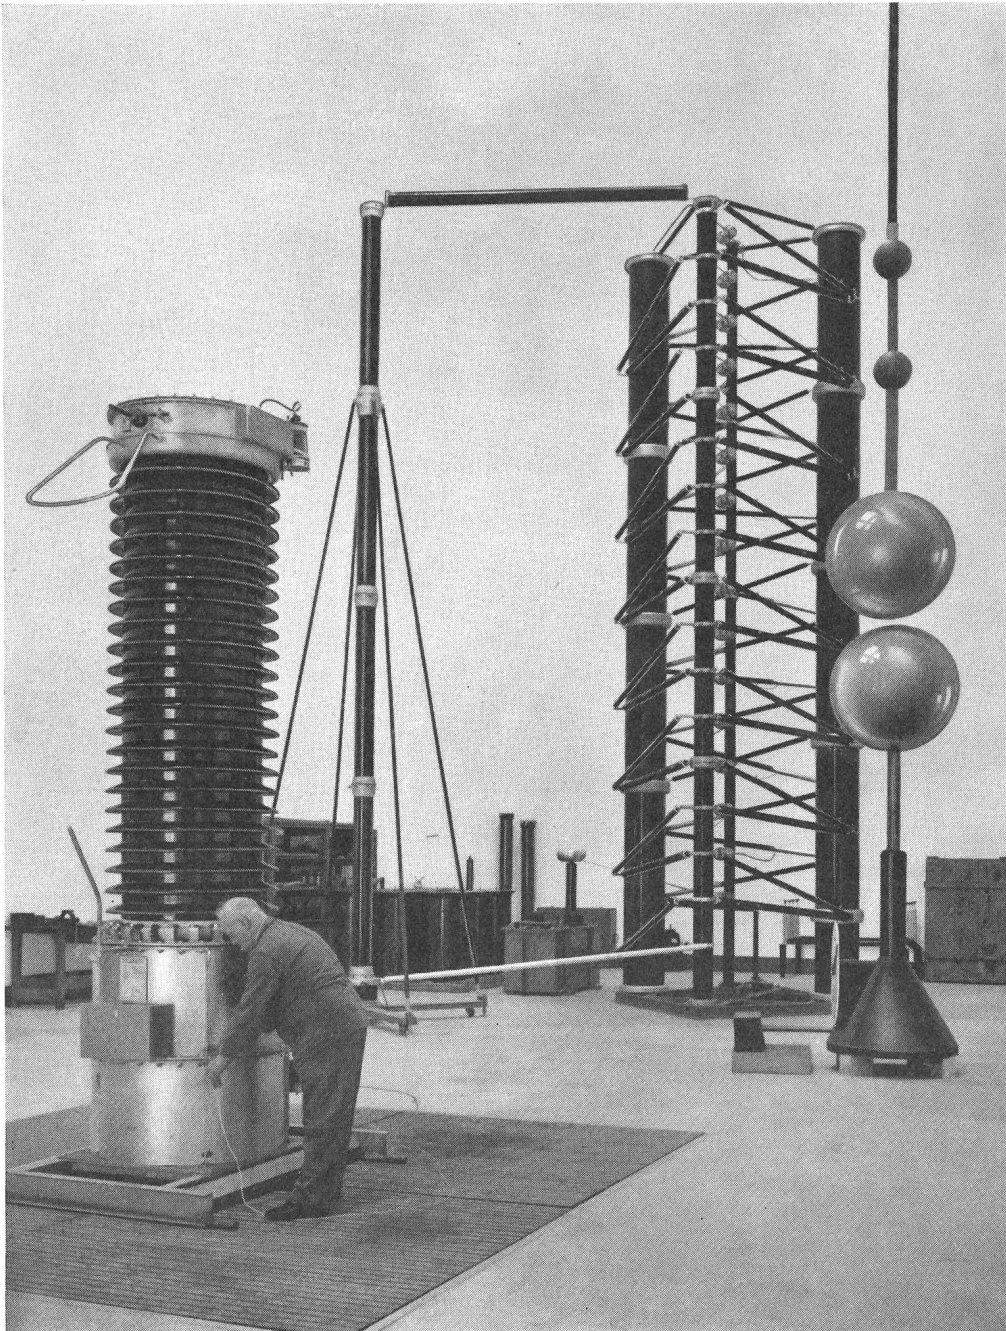

**Haefely-Stossgenerator
2400 kV, 35 kW
im Hochspannungs-
laboratorium des
Schweizerischen
Elektrotechnischen
Vereins, Zürich**

HAEFELY

Ferner liefern wir folgende
Mess- und Prüfapparate:

Prüftransformatoren für alle
Spannungen und Ströme.

Eichwandler

Ortsfeste und fahrbare
Gleichrichteranlagen

Kathodenstrahl-
Oscillographen

Potentiometer für Stoss-
Spannungsmessungen

Stosspannungs-Voltmeter

Hochspannungs-Scheitel-
wertmessgeräte

Messkugelfunkenstrecken
Regenanlagen

Photo SEV/ASE

Prüfung einer HAEFELY kapazitiven Messgruppe 220 kV

91 A

EMIL HAEFELY & CIE AG BASEL