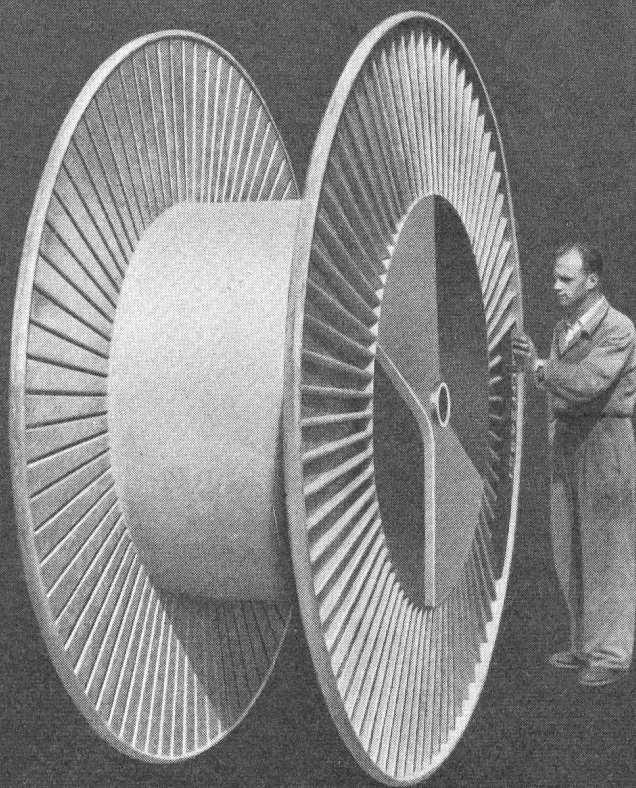

**LANZ-
Ganzstahl-
Kabelrollen**
für lange Lebensdauer

Schweizerfabrikat aus den Betrieben der

**HERMANN LANZ AG
MURGENTHAL**

Abteilung Konstruktionsschlosserei. Tel. 063 342 91

Kabelrollen, Seilrollen, Maschinenrollen
Apparateschränke, Telephonverteiler - Gestelle
Eisenkonstruktionen, Rohrkonstruktionen etc.