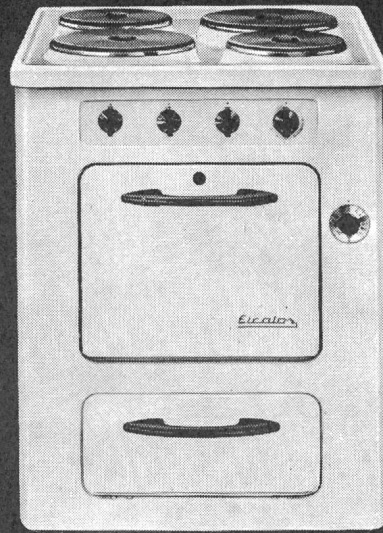

Elcalorherd mit neuem aufziehbarem Drehspiess

In jedem Elcalorherd mit dem eingebauten Infrarot-Back- und Grillelement kann der neue aufziehbare Drehspiess verwendet werden. Verlangen Sie den Spezialprospekt direkt bei der Elcalor AG, Aarau, Tel. 064 / 23691