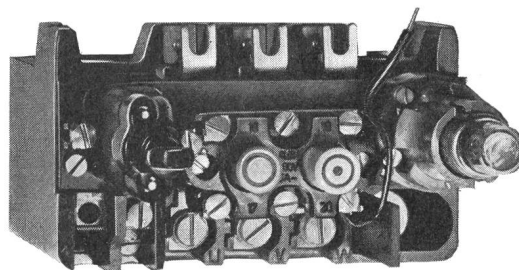

ARTHUR FLURY AG, DEITINGEN/SO
Spezialfabrik für Verbindungsmaterial elektrischer Leitungen.

☎ 065 / 3 66 75

Schütze

M 15 und M 25 15/25 A 500 V

- prellfrei und schlagunempfindlich dank senkrecht aufeinander stehenden Bewegungsrichtungen des Magneten, der Kontakte und des Auslösemechanismus im Thermoblock
- einfaches Auswechseln der Spule ermöglicht rasches Anpassen an die vorhandene Steuerspannung
- abwälzende Hauptkontakte ergeben guten Stromübergang
- sämtliche Anschlüsse sind vorne leicht zugänglich, übersichtlich angeordnet und eindeutig bezeichnet