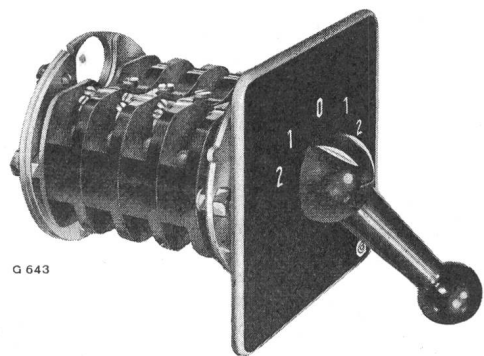

Roesch

Fabrikationsprogramm

Sicherungsmaterial
Abzweigmaterial
Lampenfassungen
Handlampen

Pressteile & Stanzartikel
für die Elektroindustrie

ROESCH AG KOBLENZ/SCHWEIZ

GHIELMETTI

Schaltuhren
Fernschalter
Zeitrelais

SchaltSchütze
Kontaktwerke
Temperaturregler

Fern- und Zentralsteuerungen
Netzkommando-Empfänger

Spezial-Handschalter
für elektrische Antriebe und
alle Schaltkombinationen

Steuer-Druckknöpfe
Fuss-Schalter
Endschalter

Ghielmetti & Cie. AG.

Fabrik elektrischer Schaltapparate
Solothurn (Schweiz) - Tel. (065) 2 43 41