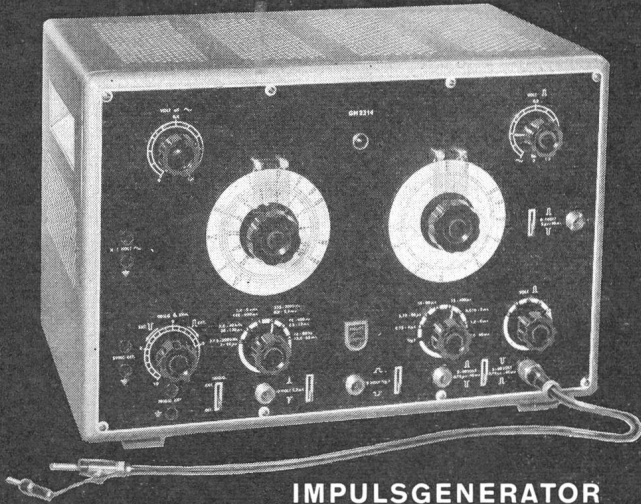

AG FÜR BREMSEN UND SIGNALE

WESTINGHOUSE

EFFINGERSTRASSE 35 BERN TEL. 031 9 15 66

**ELEKTRONISCHE
WERKZEUGE
FÜR DIE INDUSTRIE**

**IMPULSGENERATOR
GM 2314**

Ein unentbehrliches Gerät für:

Messungen an Breitband-
verstärkern und Kabeln