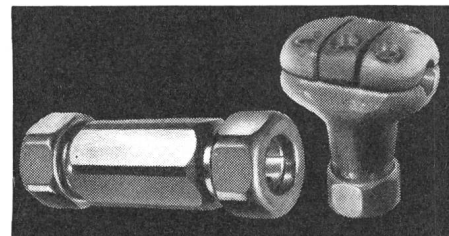

SERRODUR-Klemmen 10-240 mm²

IDEAL-Kabelschuhe 25-240 mm²

IDEAL-Briden für Netzerdung

AF-Verbinder für Schaltanlagen

zuverlässig ...

ist ebenfalls das Hauptmerkmal unseres Verbindungsmaterials für elektrische Leitungen. Von der kleinen Hausanschlußklemme bis zum 1200-Amp.-Verbinder tragen alle unsere Erzeugnisse den Stempel des erfahrenen Spezialisten.

ARTHUR FLURY AG, DEITINGEN/SO
Spezialfabrik für Verbindungsmaterial elektrischer Leitungen.

☎ 065 / 3 66 75

Schütze

M 15 und M 25 15/25 A 500 V

- prellfrei und schlagunempfindlich dank senkrecht aufeinander stehenden Bewegungsrichtungen des Magneten, der Kontakte und des Auslösemechanismus im Thermoblock
- einfaches Auswechseln der Spule ermöglicht rasches Anpassen an die vorhandene Steuerspannung
- abwälzende Hauptkontakte ergeben guten Stromübergang
- sämtliche Anschlüsse sind vorne leicht zugänglich, übersichtlich angeordnet und eindeutig bezeichnet