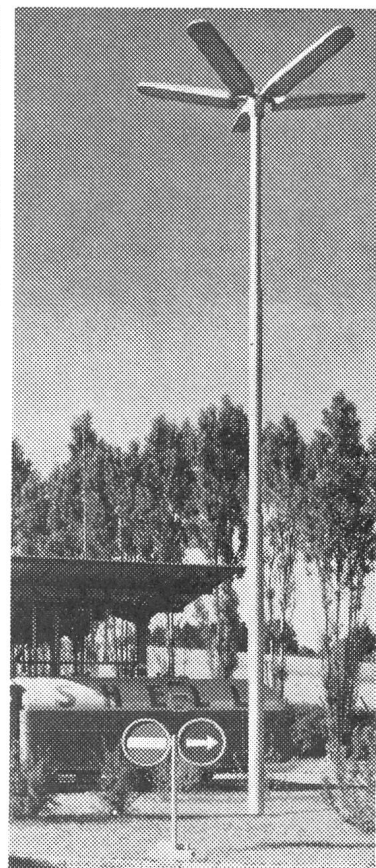

Belmag Innen- und Aussenbe-
leuchtungen sind lichttechnisch
und formal einwandfrei.
Sie werden den bestehenden
Vorschriften genau angepasst
und zeichnen sich aus durch
Korrosions- und Oxydations-
beständigkeit sowie durch ihren
günstigen Preis.

Bitte verlangen Sie eine
unverbindliche Beratung und
Kostenberechnung.

BELMAG

Zürich, Tel. 051/33 22 33