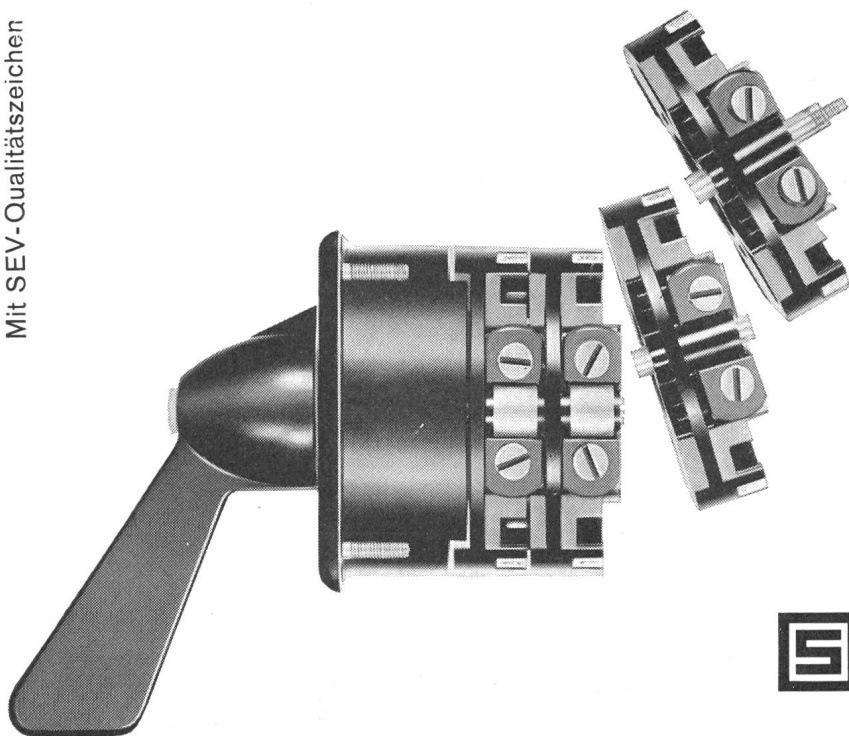

ELEKTRON AG

Gut geformt — für Kombinationen genormt

Mit SEV-Qualitätszeichen

Diese beiden Eigenschaften kennzeichnen die Schurter-Schalter zu einem Qualitätsprodukt. Sie sind durchdacht in jeder Beziehung, sowohl was die Form, wie die Qualität betrifft.