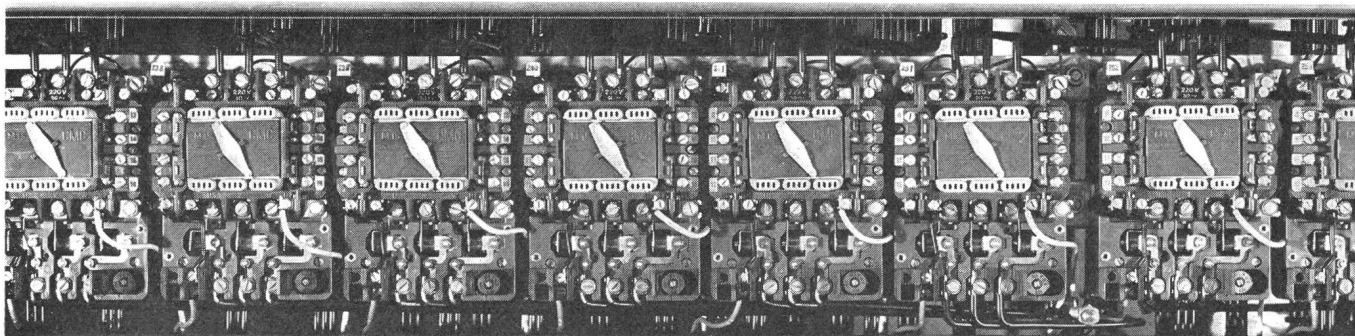

Technische Daten

	Wechselstrom 50 Hz	Gleichstrom	
	Minimale Steuerspannung	6 V	12 V
Maximale Steuerspannung	550 V	250 V	
Zulässige Spannungsschwankung	+ 10 % - 15 %	+ 10 % - 15 %	
Anzugsleistung	130 VA	110 W	
Halteleistung	15 VA	11 W	
Mech. Lebensdauer bei 15000 Stellungsw./h	6 Millionen	6 Millionen