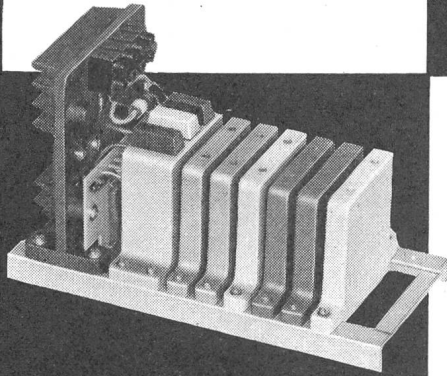

AEG

LOGISTAT

das Steuersystem ohne

Kontakte

betriebsicher — kein Verschleiss, keine
Wartung, unbegrenzte Schaltzahl

praktisch trägheitslos — vernachlässigbare
Schaltzeiten

unempfindlich — gegen Erschütterungen,
Staub, Feuchtigkeit, Fremdfelder usw.

leicht zu handhaben bei Projektierung,
Verdrahtung und Prüfung