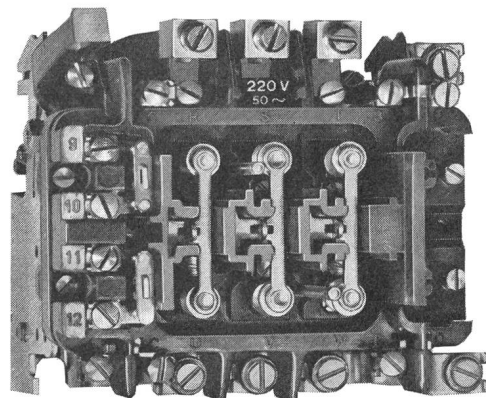

ARTHUR FLURY AG, DEITINGEN/SO
Spezialfabrik für Verbindungsmaterial elektrischer Leitungen.

☎ 065 / 3 66 75

Schütze

M 15 und M 25 15/25 A 500 V

- prellfrei und schlagunempfindlich dank senkrecht aufeinander stehenden Bewegungsrichtungen des Magneten, der Kontakte und des Auslösemechanismus im Thermoblock
- einfaches Auswechseln der Spule ermöglicht rasches Anpassen an die vorhandene Steuerspannung
- abwälzende Hauptkontakte ergeben guten Stromübergang
- sämtliche Anschlüsse sind vorne leicht zugänglich, übersichtlich angeordnet und eindeutig bezeichnet