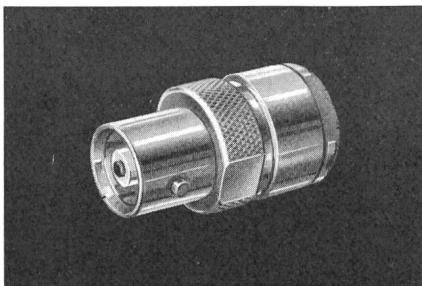

SUHNER+CO
HERISAU AG

Kabel-, Kautschuk-,
Kunststoff-Werke