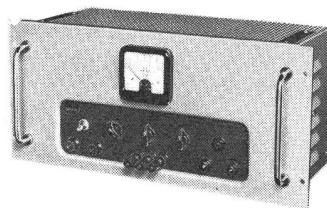

Stabilisiertes Netzgerät Typ 8619
0-350 V 0-150 mA-

Transistorisierter Stabilisator Typ 8623
1-32 V- 0-2,5 A-