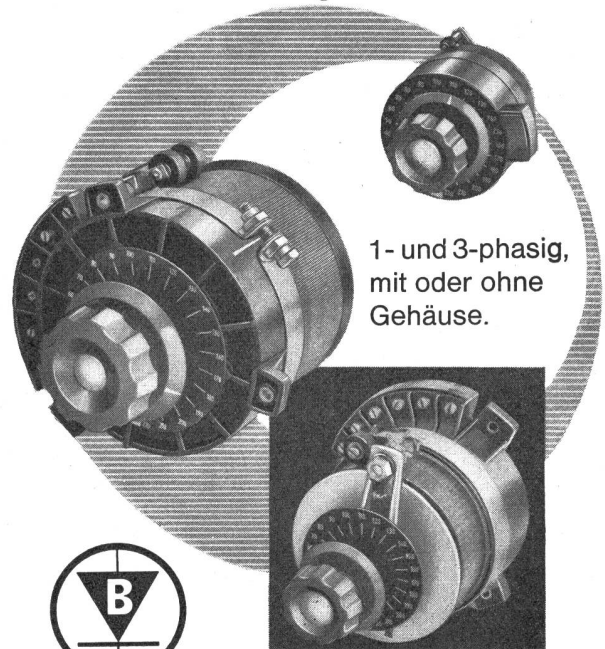

1- und 3-phasig,
mit oder ohne
Gehäuse.

Generalvertretung:

Walter Bertschinger AG

Luzern, Lindenstr. 15