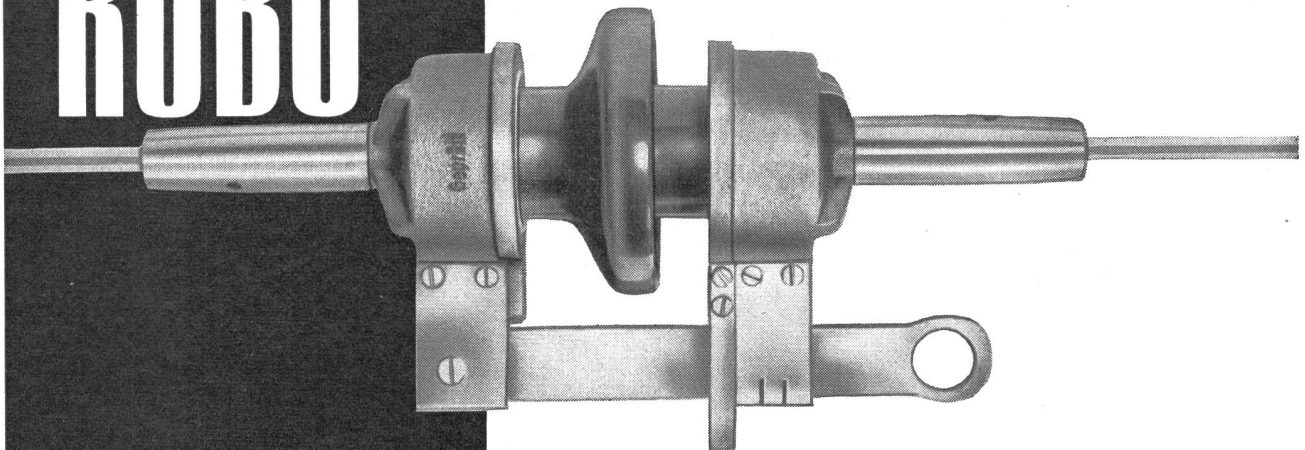

Weltweite Verbindungen —
Persönliche Beratung und Bedienung

SCHWEIZERISCHE VOLKSBANK

ROBO

Freileitungs-Trennschalter

zum direkten Einbau in das Netz

Einfachste Montage: Verkürzen des Kupferdrahtes und Einschleiben der Drahtenden in die Konusmuffen. **Ab Lager lieferbar.**