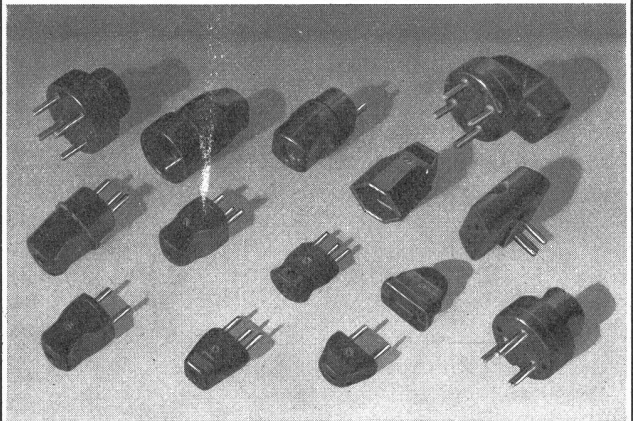

ELECTRO-MICA AG Mollis Tel. (058) 441 24

Klebekabel

CALUflex

S.E.V.-geprüft

Schweizer Fabrikat