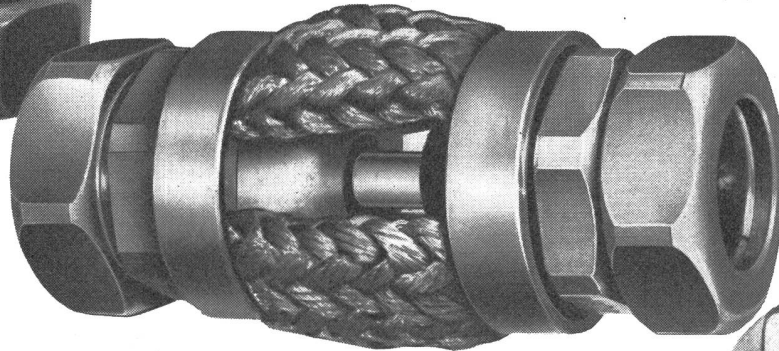

Verbinder für Schaltanlagen

für Seil, Rohr und Bolzen unter Verwendung einer Spezial-Bronze mit 60 kg/mm² Festigkeit und einer Leitfähigkeit von 17 SE, glimmfrei bis 380 kV

Dilatations-Verbinder

mit aufgespresster Cu-Litze

- a) geführt
- b) mit Schwenkbereich für vibrationsfreien Anschluss