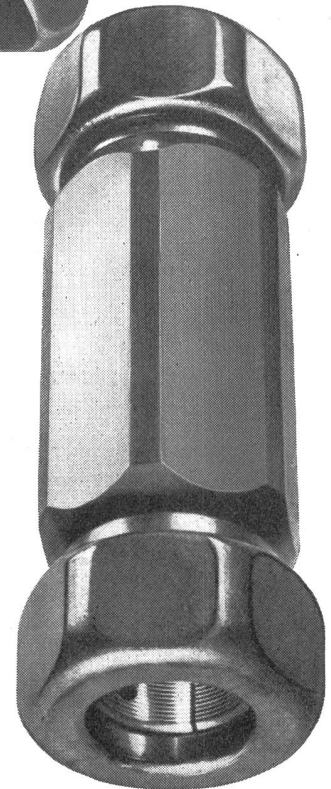

Dilatations-Verbinder

mit aufgespresster Cu-Litze

- a) geführt
- b) mit Schwenkbereich für vibrationsfreien Anschluss

Komplette Trapeze für Pantographen-Trenner

☎ 065 / 366 75

pete

ARTHUR FLURY AG. DEITINGEN/SO
Spezialfabrik für Verbindungsmaterial elektrischer Leitungen