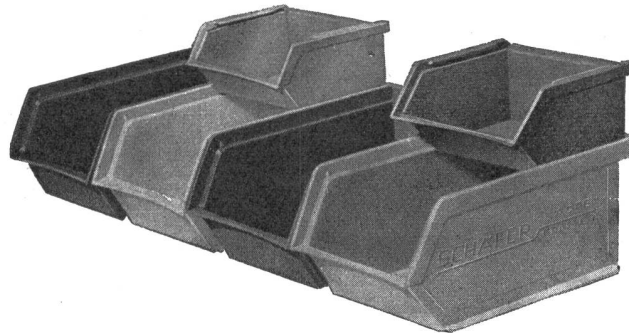

Den Haag - Holland

Vertretung für die Schweiz:
INGENIEURBURO DAM ZÜRICH

Walchestr. 23
Tel. 051/288903

Die ideale Kleinteile-Lagerung

Die Lagerung von Kleinteilen in Behältern mit Sichtöffnung verkürzt die Ausgabe- und Suchzeiten. Das Lager wird übersichtlich. Die einmalige Anschaffung der Behälter macht sich durch die tägliche Zeitersparnis rasch bezahlt.