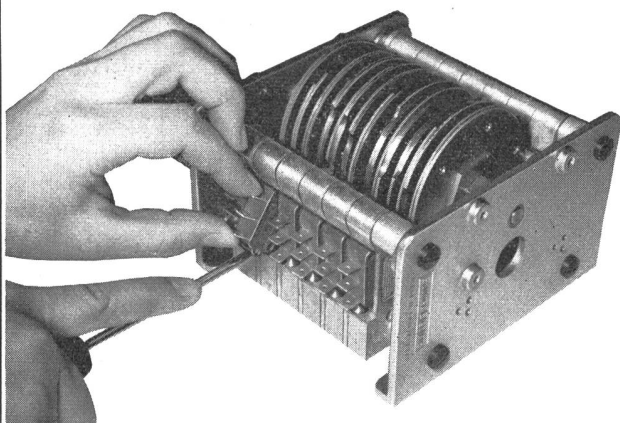

EFFINGERSTRASSE 35 BERN TEL. 031 9 15 66

Programm- Steuerung

zuverlässig
und
einfach

Schalter in 2 Sekunden auswechselbar
Schalter Typ 601 AT, SEV gepr. 10 A, 380 V ~,
mechanische Lebensdauer 50 000 000 Schaltungen.
Steuerung beliebig einstellbar, auch als impulsweise
laufender Programmschalter erhältlich.