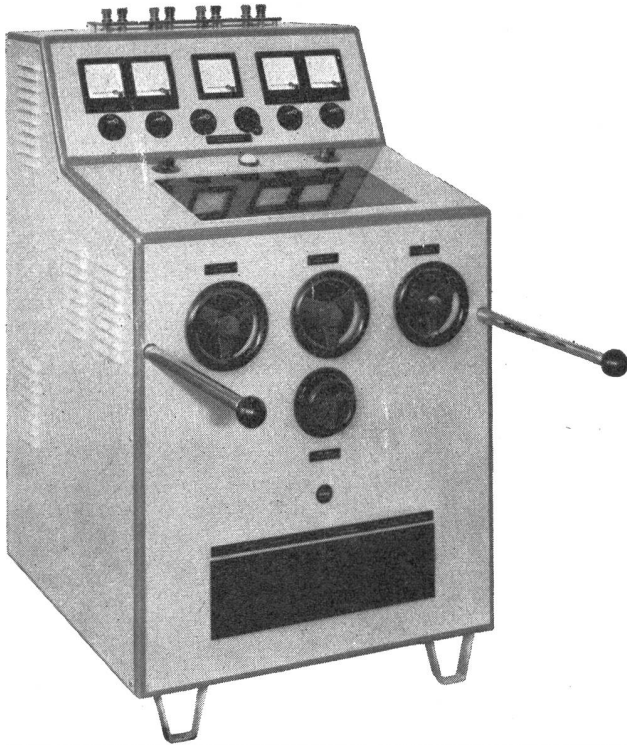

Keram. Bauteile

Isolatoren

Widerstände

Kondensatoren

WH

WILLY HEINZELMANN ING. BASEL
Gundeldingerrain 151 • Telefon (061) 34 95 39

Fahrbare Ladegleichrichter-Anlage- Spezialanfertigung für Zeughäuser

Elektro-Apparatebau Olten AG Olten
Telephon 062 519 61