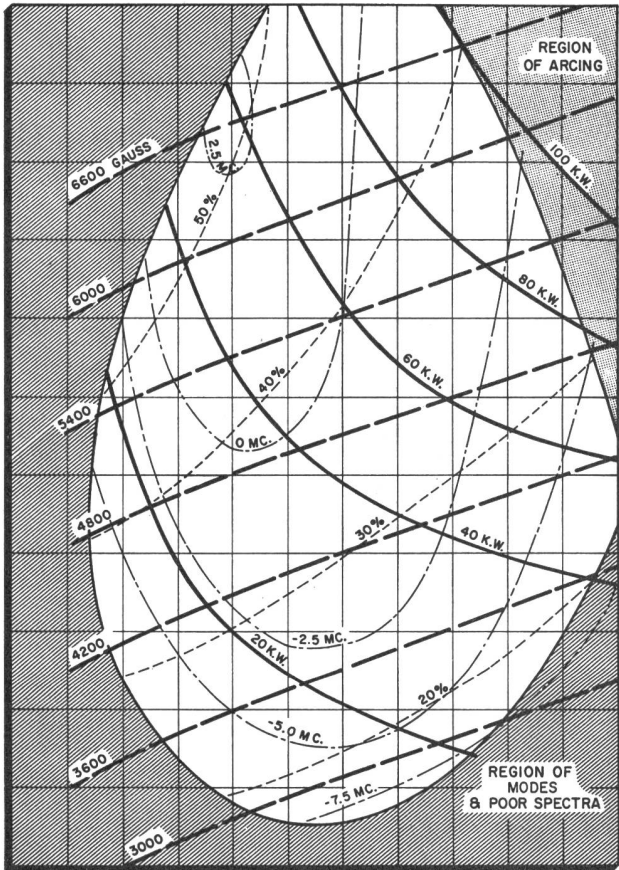

RAYTHEON

- Magnetrons
- Klystrons
- Amplitrons/Stabilotrons
- «O» Type Backward Wave Oscillators
- «M» Type Backward Wave Oscillators
- Traveling Wave Tubes
- Crossed Field Amplifiers
- Infrared Detectors
- Ferrite Devices
- Ceramics
- Power and Pulse Transformers
- Test Equipment

Sorensen-Ardag

Zürich 4

Kernstrasse 8
Tel. (051) 27 30 60

SIEMENS

ENDTASTER

Typenreihe K 244

- Zuverlässige Kontaktgabe
- Hohe Schalzhäufigkeit
- Lange Lebensdauer

**Auf den Kontakt
kommt es an...**

Beim Siemens-Endtaster sichern massive Silberauflage auf den Schaltstücken und kräftiger Kontaktdruck unbedingt zuverlässige Kontaktgabe. Der Übergang von Schiebekontakt- auf Druckkontakt-Anordnung und die Auswahl geeigneter Werkstoffe bestimmen die hohe zulässige Schalzhäufigkeit und die lange Lebensdauer. Damit sind die Endtaster den entsprechenden Betriebswerten neuzeitlicher Luftschütze angepasst.

Verlangen Sie unseren Spezialprospekt.
Wir beraten Sie gerne und unverbindlich.

**SIEMENS
ELEKTRIZITÄT SERZEUGNISSE AG**

Zürich Bern Lausanne

Generalvertretung für die Schweiz der
SIEMENS-SCHUCKERTWERKE AKTIENGESELLSCHAFT
Berlin Erlangen