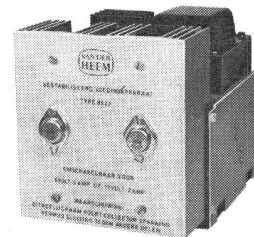

Photoelektrische Systeme

Stabilisiertes Netzgerät Typ 8619
0-350 V 0-150 mA-

Transistorisierter Stabilisator Typ 8623
1-32 V- 0-2,5 A-

Stabilisiertes Netzgerät Typ 8630
200-250 V- 0-100 mA-

Transistorisierter Stabilisator Typ 8622
6 oder 12 V- 0-3 oder 0-2 A