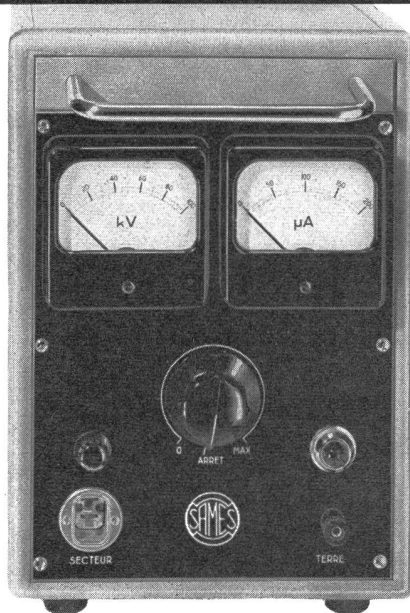

Elektrostatische Generatoren **SAMES**

Anwendung

Prüfung in Laboratorien
und Werkstätten
Isolationsprüfung
Kabelprüfung
Prüfung der Wicklung
grosser Generatoren
Aufladung von Kondensatoren
Kernphysik
Physik-Unterricht usw.

Stabilität der
Spannung $< \pm 1\%$
Typen von 80-600 kV
0,2-4 mA

Stetige Spannungsregelung

Omni Ray AG
Zürich Dufourstrasse 56
Telephon (051) 34 44 30

Austronik
Wien, Mollardgasse 54
Telephon 57 32 80

Austronik

Elektrostatischer Hochspannungs-
generator, Typ B 80-02
80 kV, 0,2 mA

Omni Ray AG