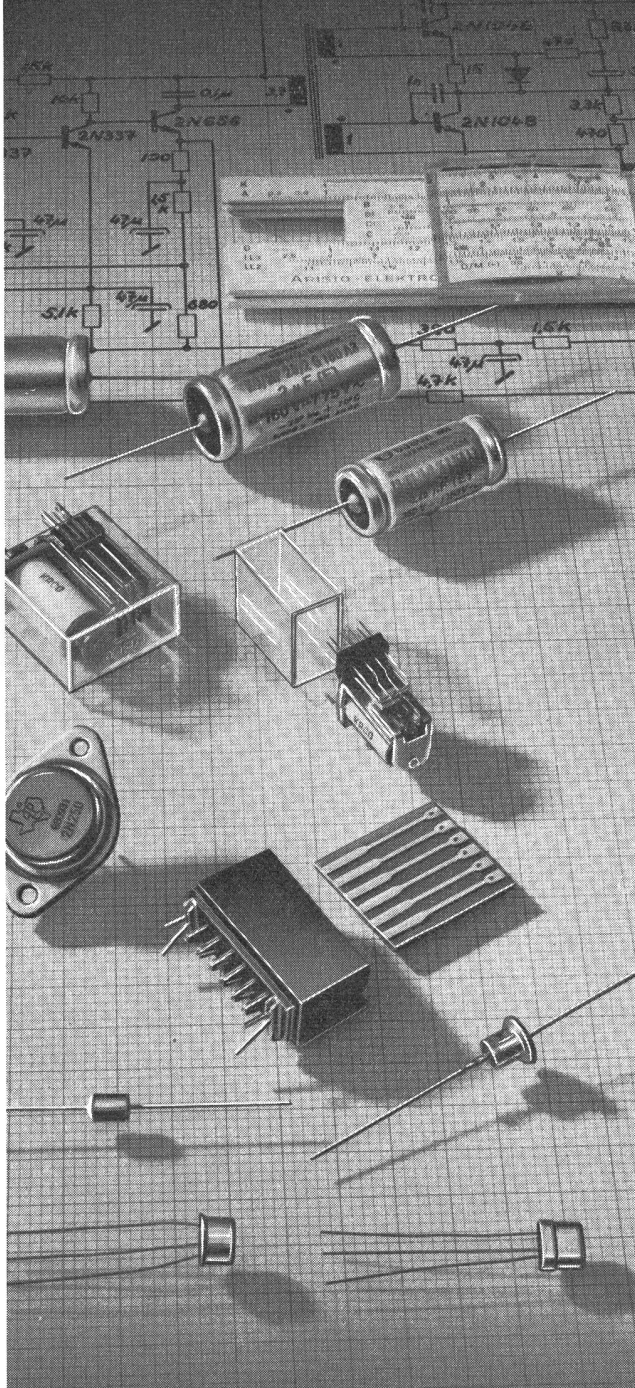

Elektronische Bauteile

FABRIMEX AG
ZÜRICH Kreuzstrasse 36
Tel.: 051 / 34 10 31 / 32