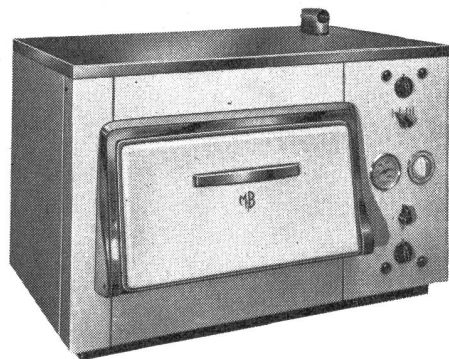

Honeywell

Zürich 8, Höschgasse 45, Tel. 051/34 74 40

Genève, 73, Rue de Lyon, Tél. 022/34 60 65

MLB-Bauern-Brotbackofen —
erleichtert die Arbeit — ist immer
betriebsbereit — ist günstig im
Preis.

MLB-Fleischkäse-Backofen auf
Wunsch auch mit Infrarot-Grill,
Laufwerk und Bratspiess.

MLB-Speise- und Tellerwärmer
alleinstehend oder für Einbau
in allen Grössen mit Thermo-
staten.

Unser Fabrikationsprogramm:

Für Metzgereien:	Für Grossküchen:
Kipp-Kochkessel	Elektrischer
Fleischkäse- Backofen	Kipp-Kochkessel
Für Landwirtschaft:	Kipp-Bratpfannen
Futterkocher	Wärme-Schränke
Bauern-Brotbackofen	Gross-Rechauds
	Bains-Marie