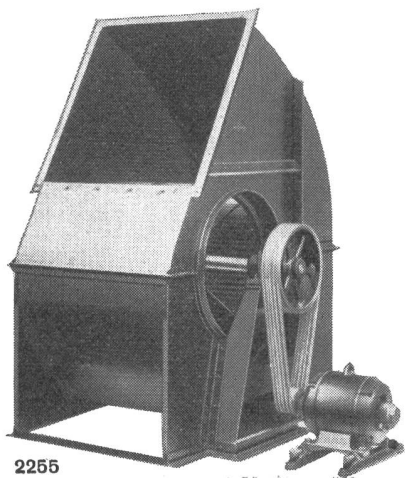

Büro und Lager:

Beckenhofstrasse 70 Telephon (051) 28 48 45

Meidinger Ventilatoren und Elektromotoren

2255

Qualitätsprodukte seit mehr als einem halben Jahr-
hundert. Anpassung an alle Ansprüche der Technik.
Geräuschloser Lauf durch spezielle Ausführung der
Flügelräder und sorgfältiges Ausbalancieren der Ven-
tilatorflügel und Motoranker. Behebung der magneti-
schen Geräusche der Elektromotoren durch Spezial-
wicklung. Genau passende Ersatzteile jederzeit ab
Lager lieferbar.