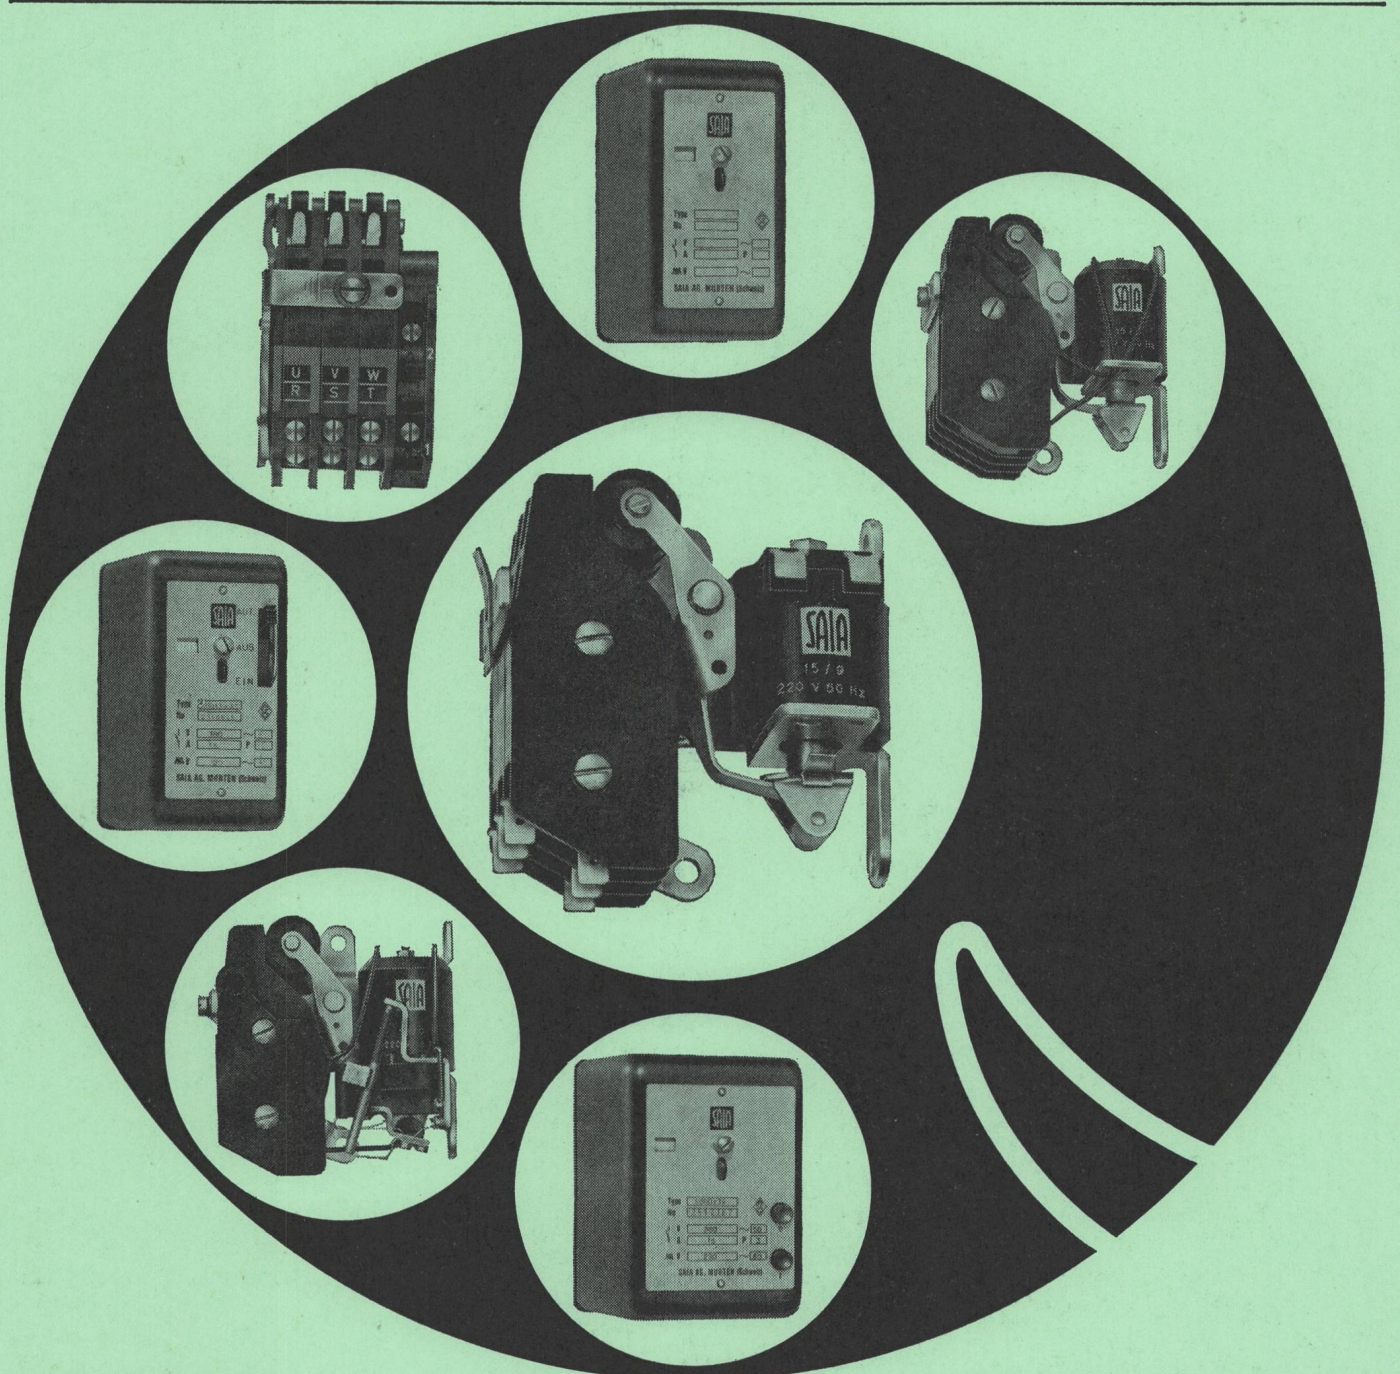

Wählen auch Sie Schaltschütze Typ SBR

SAIA

Saia AG Murten
Fabrik elektrischer Apparate
Tel. 037 - 7 27 75

brummfrei
minimales Prellen
kleine Leistungsaufnahme
hohe Schaltzahl

Neu

stossspannungssichere Spule bis 8 kV
Befestigungslaschen für Flach- und Hochkantmontage
Schraubklemmen oder Steckanschlüsse
sämtliche Anschlüsse gleichseitig
leichter, kleinere Abmessungen