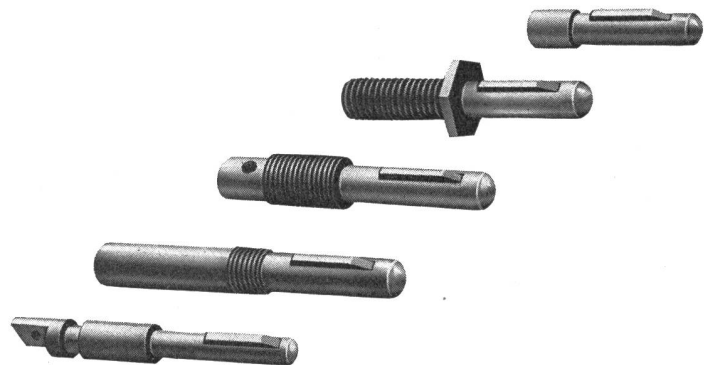

**MAAG - Federkontakt-Stiften
bedeuten sicheren Kontakt und
störungsfreien Betrieb**

GOTTFRIED MAAG
FABRIK ELEKTR. APPARATE
ZÜRICH FRAUENFELD