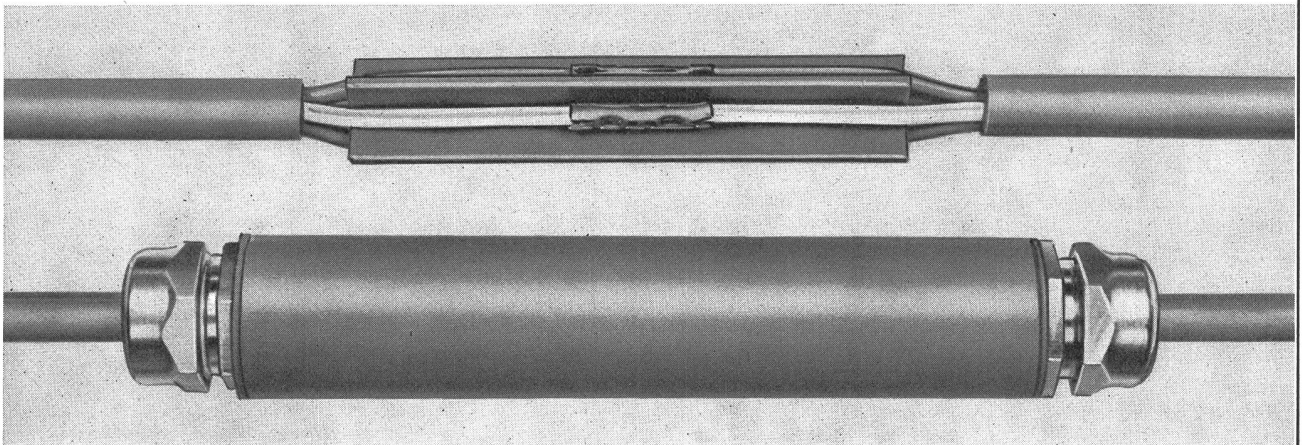

Neuheit! AGRO-Universal-Kabelmuffe

- Für Kabel von 1 mm—4 x 6 mm²
- Ideal für Kabelkanäle, Kabelschächte usw.
- Nach der Montage sofort betriebsbereit
- Absolut wasserdicht, braucht nicht ausgegossen zu werden