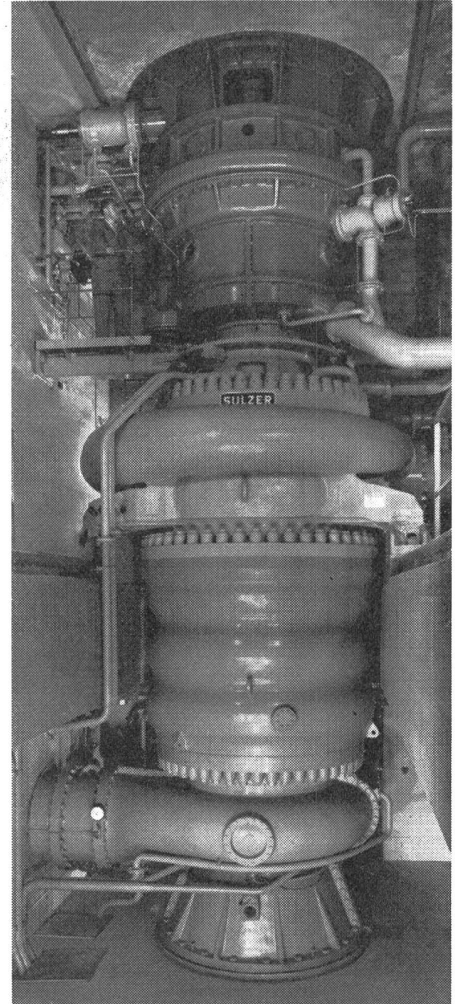

Druckleitungen und Speicherpumpen für Wasserkraft-Anlagen

SULZER

Wir bauen ferner:

**Nutzwasserpumpen für Wasserversorgung von
Zentralen und ganzen Baustellen
Kühlwasserpumpen für Transformatoren und
Generatoren**

Wir befassen uns:

**mit der Herstellung und Montage vollständiger
Druckleitungsanlagen:
Stollenleitungen
Verteilleitungen
Abzweigrohre mit Verstärkungskragen System Sulzer
Druckschachtpanzerungen
Wasserschlossauskleidungen usw.**

**Gebrüder Sulzer
Aktiengesellschaft
Winterthur, Schweiz**