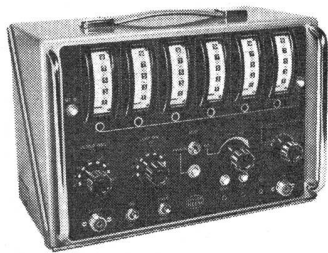

WILDEGG KUPFERDRAHT-ISOLIERWERK
AKT.-GES. WILDEGG

MESSGERÄTE

Garantie für Qualität

VDH-4-202-ZN

Transistorisierte Zählgeräte für die Messung von Impulsen, Frequenzen, Periodendauer und Zeitintervallen.
Frequenzen: Typ 9908-00: 1 MHz.
Typ 9907-00: 100 kHz.