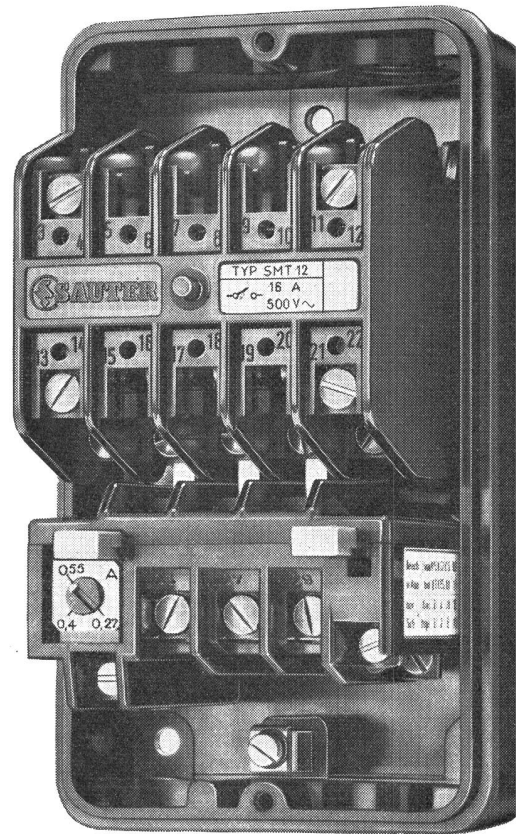

Motorschutzschalter

Typ SMT

Der Motorschutzschalter mit thermischem Ueberstromauslöser dient zum Schalten von Motoren bis 16A~

- Geringe Aussenmasse 93 x 165 x 119 mm
- In Isolierpresstoff- oder Blechgehäuse lieferbar
- Massive, leicht zugängliche Klemmanschlüsse
- Spule leicht auswechselbar
- Prellfreie Kontakte
- Hohe mechanische und elektrische Lebensdauer
- Lageunabhängige Funktion
- SEV geprüft

Katalog E5, Blatt 25

SAUTER

Fr. Sauter AG., Basel 16
Fabrik elektrischer Apparate
Telephone 061/32 44 55, Telex 62 260

I 132

Technische Büros in Zürich, Bern, St. Gallen, Genf und Lausanne