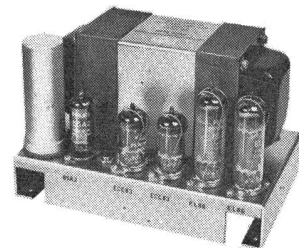

Stabilisiertes Netzgerät Typ 8630
200-250 V- 0-100 mA-