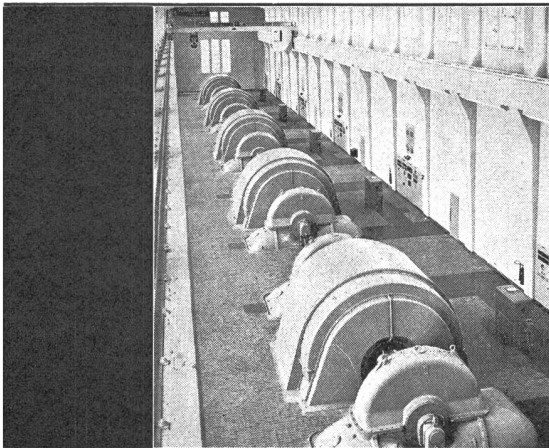

AG für Messapparate, Bern

Weissensteinstrasse 33 Telephon (031) 45 386 6

Adolf Schmidts Erben Aktiengesellschaft Bern

Hoher Schmierwert
absolute Wasserbeständigkeit
unübertroffene Walkfestigkeit
im Dauerbetrieb

ASEOL CALLA

die wirtschaftlichen Dauerschmierfette
mit grossem Anwendungsbereich.

Bewährter Einsatz in Kraftwerken für Turbinenlager, Regulierwerke, Leitschaufeln.

Verlangen Sie die ausführliche ASEOL CALLA Dokumentation.