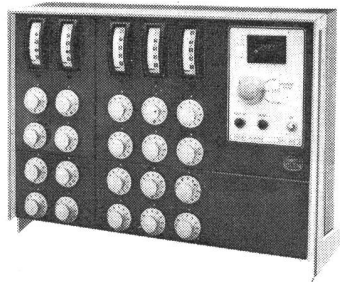

Vorwahl-Zählgerät Typ 9912 max. Zählfrequenz 10.000 Impulse/Sek. Durch Zuschaltung von Ausbaueinheiten der Typen 9913, 9914 und 9915 können Zählkapazität und Vorwahlmöglichkeit erhöht werden.