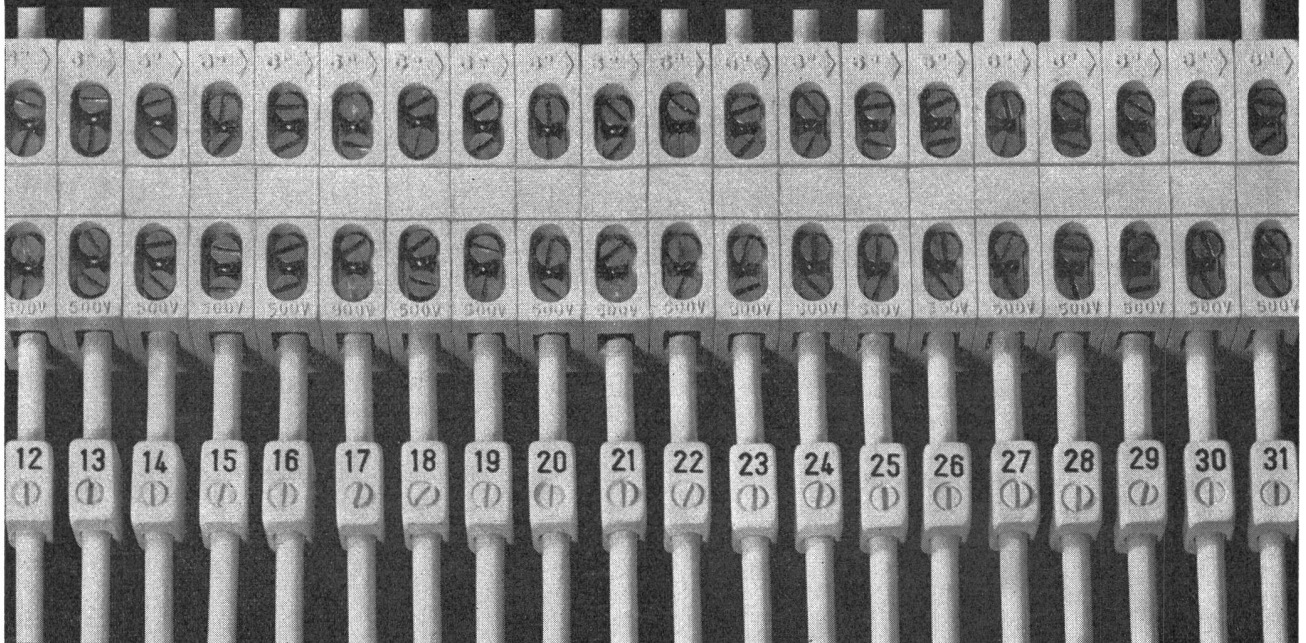

Leiter-Bezeichnungsstücke

Oskar Woertz Basel

Tel. (061) 34 55 50