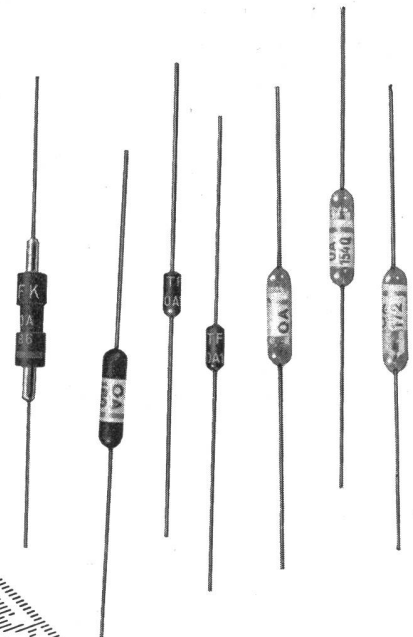

steckbarer Anschluss
mit eingebauten
MC-Buchsen 2 x 1200 A

Verlangen Sie ausführliche Unterlagen
oder den Besuch unseres Ingenieurs

Telefunken-Halbleiter Germanium-Dioden

Bewährte Typen:

- OA 150 Universaldiode
- OA 154Q Diodenquartett für
Modulatoren-schaltungen
- OA 159 Dioden für Fernsehgeräte
- OA 160
- OA 161 Hochsperrende Diode
- OA 172 Diodenpaar für Ratio-Detektoren
- OA 180 Golddrahtdiode
(kleiner Durchlasswiderstand)
- OA 186 Rechenmaschinendiode
- Neue Typen:
- OA 174 Universaldiode für mittlere
Spannungen
- OA 182 Golddrahtdiode mit kleinem
Durchlass- und grossem
Sperrwiderstand