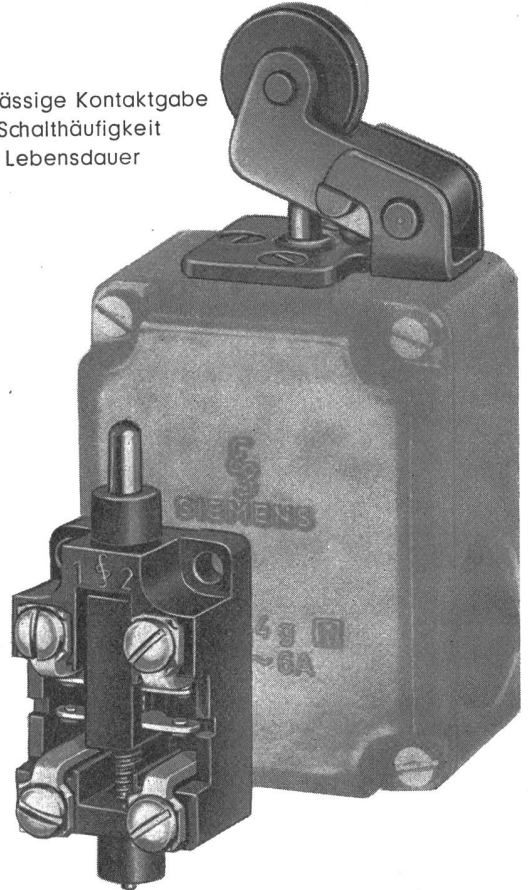

RAYTHEON

- Magnetrons
- Klystrons
- Amplitrons/Stabilotrons
- «O» Type Backward Wave Oscillators
- «M» Type Backward Wave Oscillators
- Traveling Wave Tubes
- Crossed Field Amplifiers
- Infrared Detectors
- Ferrite Devices
- Ceramics
- Power and Pulse Transformers
- Test Equipment

Sorensen-Ardag

Zürich 4

Kernstrasse 8
Tel. (051) 27 30 60

SIEMENS

ENDTASTER

Typenreihe K 244

- Zuverlässige Kontaktgabe
- Hohe Schalzhäufigkeit
- Lange Lebensdauer