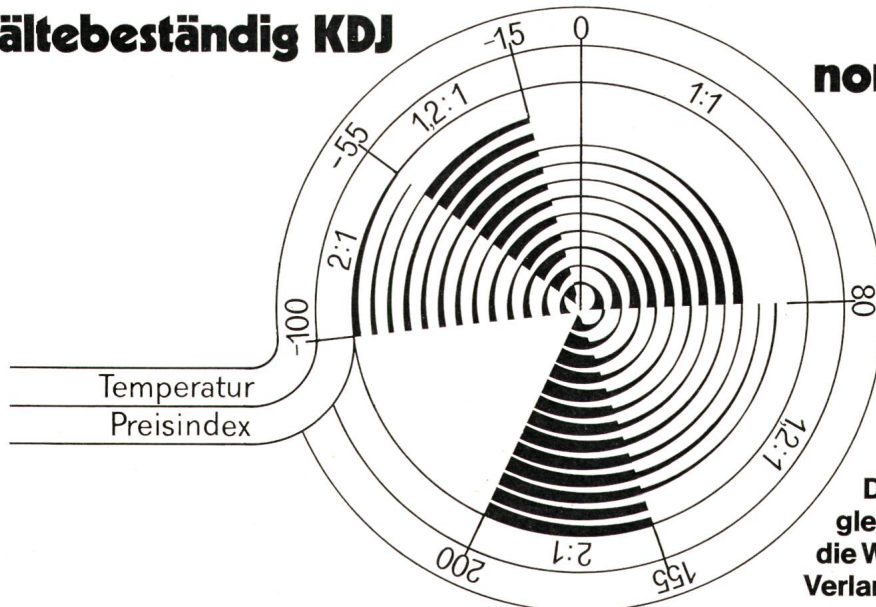

Spezialisten für Spezialkabel

RADOX®

vernetzte
Kabelisolation

die wirtschaftliche Lösung für Kabel im Temperaturbereich 80-155° C

kältebeständig KDJ

normale Kabel T

RADOX-

Kabelisolation ermöglicht die Herstellung von qualitativ hochwertigen Kabeln zu günstigen Preisen.

Durch die Vernetzung wird bei gleichen elektrischen Eigenschaften die Wärmefestigkeit wesentlich erhöht. Verlangen Sie unsere Dokumentation RADOX.

hitzebeständig KDJ