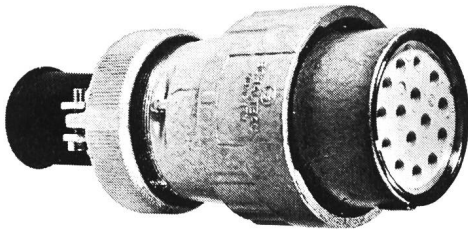

Elektrische Maschinen
Machines Electriques

Baureihe G

Steckverbindungen
 – bewährt
 – vielseitig
 – zuverlässig

Seit vielen Jahren in der Industrie und der Energieverteilung eingeführt. In mannigfaltigen, schwierigen Einsätzen bestens bewährt. Grosse Auswahl in verschiedenen Polzahlen, Anwendung bis 380 V. 4 Gehäusegrößen, alle mit Bajonettverschluss, für ortsfeste und fliegende Verbindungen. Prospekt Baureihe G verlangen.