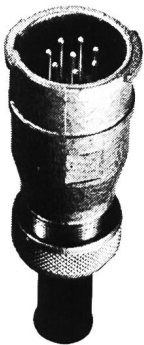

Elektrische Maschinen
Machines Electriques

Baureihe G

Steckverbindungen
 – bewährt
 – vielseitig
 – zuverlässig

Seit vielen Jahren in der Industrie und der Energieverteilung eingeführt. In mannigfaltigen, schwierigen Einsätzen bestens bewährt. Grosse Auswahl in verschiedenen Polzahlen, Anwendung bis 380 V. 4 Gehäusegrößen, alle mit Bajonettverschluss, für ortsfeste und fliegende Verbindungen. Prospekt Baureihe G verlangen.