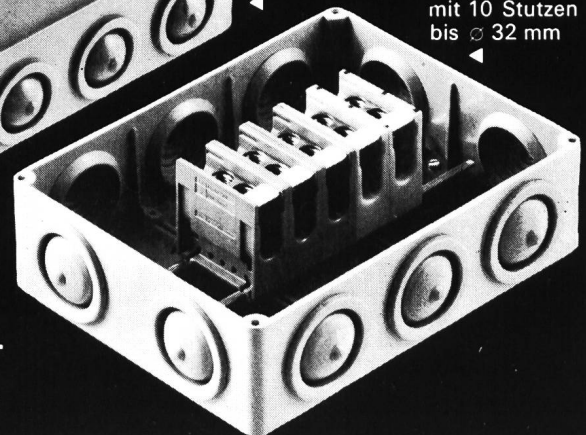

Elektrische Maschinen
Machines Electriques

Baureihe G

Steckverbindungen
 – bewährt
 – vielseitig
 – zuverlässig

Seit vielen Jahren in der Industrie und der Energieverteilung eingeführt. In mannigfaltigen, schwierigen Einsätzen bestens bewährt. Grosse Auswahl in verschiedenen Polzahlen, Anwendung bis 380 V. 4 Gehäusegrößen, alle mit Bajonettverschluss, für ortsfeste und fliegende Verbindungen. Prospekt Baureihe G verlangen.

Rufen Sie uns an, wir beraten Sie gerne

J.E.PETER AG

Chilestieg 26 8153 Rümlang Tel. 01 / 817 78 88

5 x 2,5 mm²
 Innenmasse:
 80 x 110 x 50
 mit 6 Stützen
 bis ∅ 26 mm

5 x 6 mm²
 100 x 100 x 50
 mit 7 Stützen
 bis ∅ 26 mm

5 x 10 mm²
 110 x 150 x 68
 mit 10 Stützen
 bis ∅ 26 mm

5 x 16 mm²
 140 x 180 x 70
 mit 10 Stützen
 bis ∅ 32 mm

Preisgünstige Kunststoff- Abzweigboxen

grau • schlagfest • spritzwassersicher 
 • schwer entflammbar
 und selbstlöschend