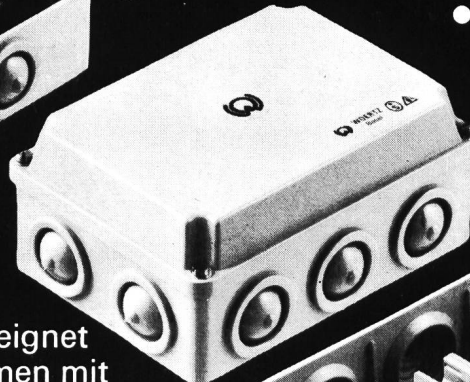

5 x 10 mm²
 110 x 150 x 68
 mit 10 Stützen
 bis ∅ 26 mm

5 x 16 mm²
 140 x 180 x 70
 mit 10 Stützen
 bis ∅ 32 mm

Preisgünstige Kunststoff- Abzweigboxen

grau • schlagfest • spritzwassersicher 
 • schwer entflammbar
 und selbstlöschend