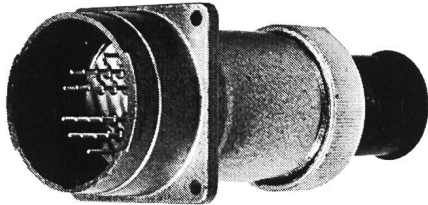

Elektrische Maschinen
Machines Electriques

Baureihe G

Steckverbindungen
 – bewährt
 – vielseitig
 – zuverlässig

Seit vielen Jahren in der Industrie und der Energieverteilung eingeführt. In mannigfaltigen, schwierigen Einsätzen bestens bewährt. Grosse Auswahl in verschiedenen Polzahlen, Anwendung bis 380 V. 4 Gehäusegrößen, alle mit Bajonettverschluss, für ortsfeste und fliegende Verbindungen. Prospekt Baureihe G verlangen.