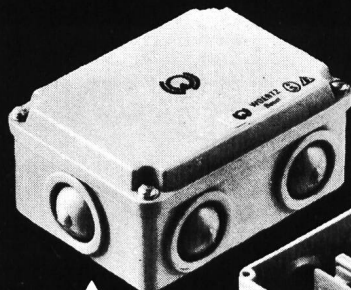

5 x 2,5 mm²
Innenmasse:
80 x 110 x 50
mit 6 Stützen
bis ∅ 26 mm