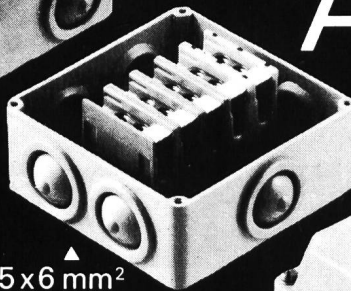

Elektrische Maschinen
Machines Electriques

Baureihe G

Steckverbindungen
 – bewährt
 – vielseitig
 – zuverlässig

Seit vielen Jahren in der Industrie und der Energieverteilung eingeführt. In mannigfaltigen, schwierigen Einsätzen bestens bewährt. Grosse Auswahl in verschiedenen Polzahlen, Anwendung bis 380 V. 4 Gehäusegrößen, alle mit Bajonettverschluss, für ortsfeste und fliegende Verbindungen. Prospekt Baureihe G verlangen.

Rufen Sie uns an, wir beraten Sie gerne

J.E.PETER AG

Chilestieg 26 8153 Rümlang Tel. 01 / 817 78 88

5 x 2,5 mm²
 Innenmasse:
 80 x 110 x 50
 mit 6 Stützen
 bis ∅ 26 mm

5 x 6 mm²
 100 x 100 x 50
 mit 7 Stützen
 bis ∅ 26 mm

5 x 10 mm²
 110 x 150 x 68
 mit 10 Stützen
 bis ∅ 26 mm

5 x 16 mm²
 140 x 180 x 70
 mit 10 Stützen
 bis ∅ 32 mm

Preisgünstige Kunststoff- Abzweigboxen

grau • schlagfest • spritzwassersicher 
 • schwer entflammbar
 und selbstlöschend