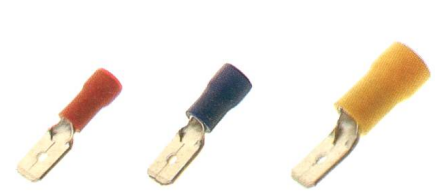

Flachstecker Fiches plates mâles

Vynil isoliert/isolé 6,3x0,8

Typ/Type	Dimension mm²	Karton carton	Preis % prix %	Typ/Type	Dimension mm²	Karton carton	Preis % prix %	Typ/Type	Dimension mm²	Karton carton	Preis % prix %
03010	1	500	10.40	04010	1	1000	8.70	04030	1	1000	8.10
03015	2,5	500	12.10	04015	2,5	1000	8.90	04035	2,5	1000	8.10
03020	6	500	17.60	04020	6	1000	13.20	04040	6	1000	12.50