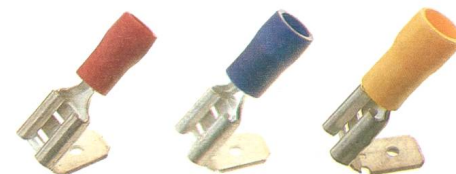

Flachsteckhülse Fiches plates fem

mit Abzweig/avec languette
Vynil isoliert/isolé 6,3x0,8