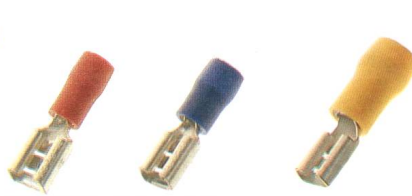

Flachsteckhülse Fiches plates fem.

Vynil isoliert/isolé 6,3x0,8