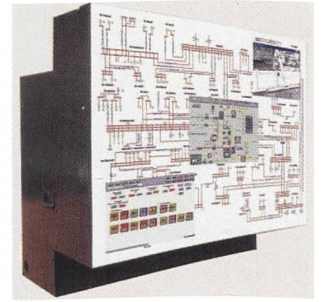

Visualisierungssysteme «ME multiView» von Mauell

Die einzelnen «Cubes» können in beliebiger Anordnung zu Leitstellen aufgebaut werden

View» entwickelt. Grundlage sind die DLP-Technologie (Digital Light Processing, mit Spiegelchip) von Texas Instruments und die reflektionsarmen «DNP-Black-Bead»-Bildschirme.

Mit präziser Mechanik ohne Verschleisssteile, nahezu randlosen Bildschirmen und einer hochentwickelten Grafik stellt das eingesetzte DLP-Projektionsverfahren zur Zeit die bestmögliche Visualisierungstechnik für Grossbild-Rückprojektionen dar. Durch den Einsatz von Standardkomponenten bietet Mauell ein modular aufgebautes, wartungsfreies System mit einfacher Zugänglichkeit und grosser Servicefreundlichkeit.

Die «Cubes» mit 50"-, 67"- und 70"-Bildschirmdiagonalen können einzeln, beliebig aneinander gereiht oder übereinander