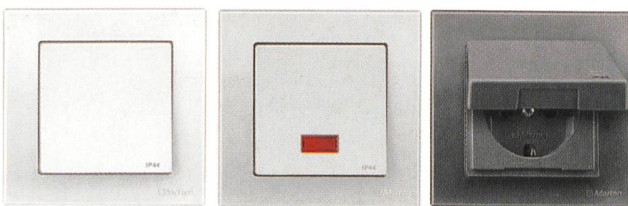

System M von Merten mit Spritzwasserschutz nach IP 44
An jeder Stelle des Hauses einsetzbar