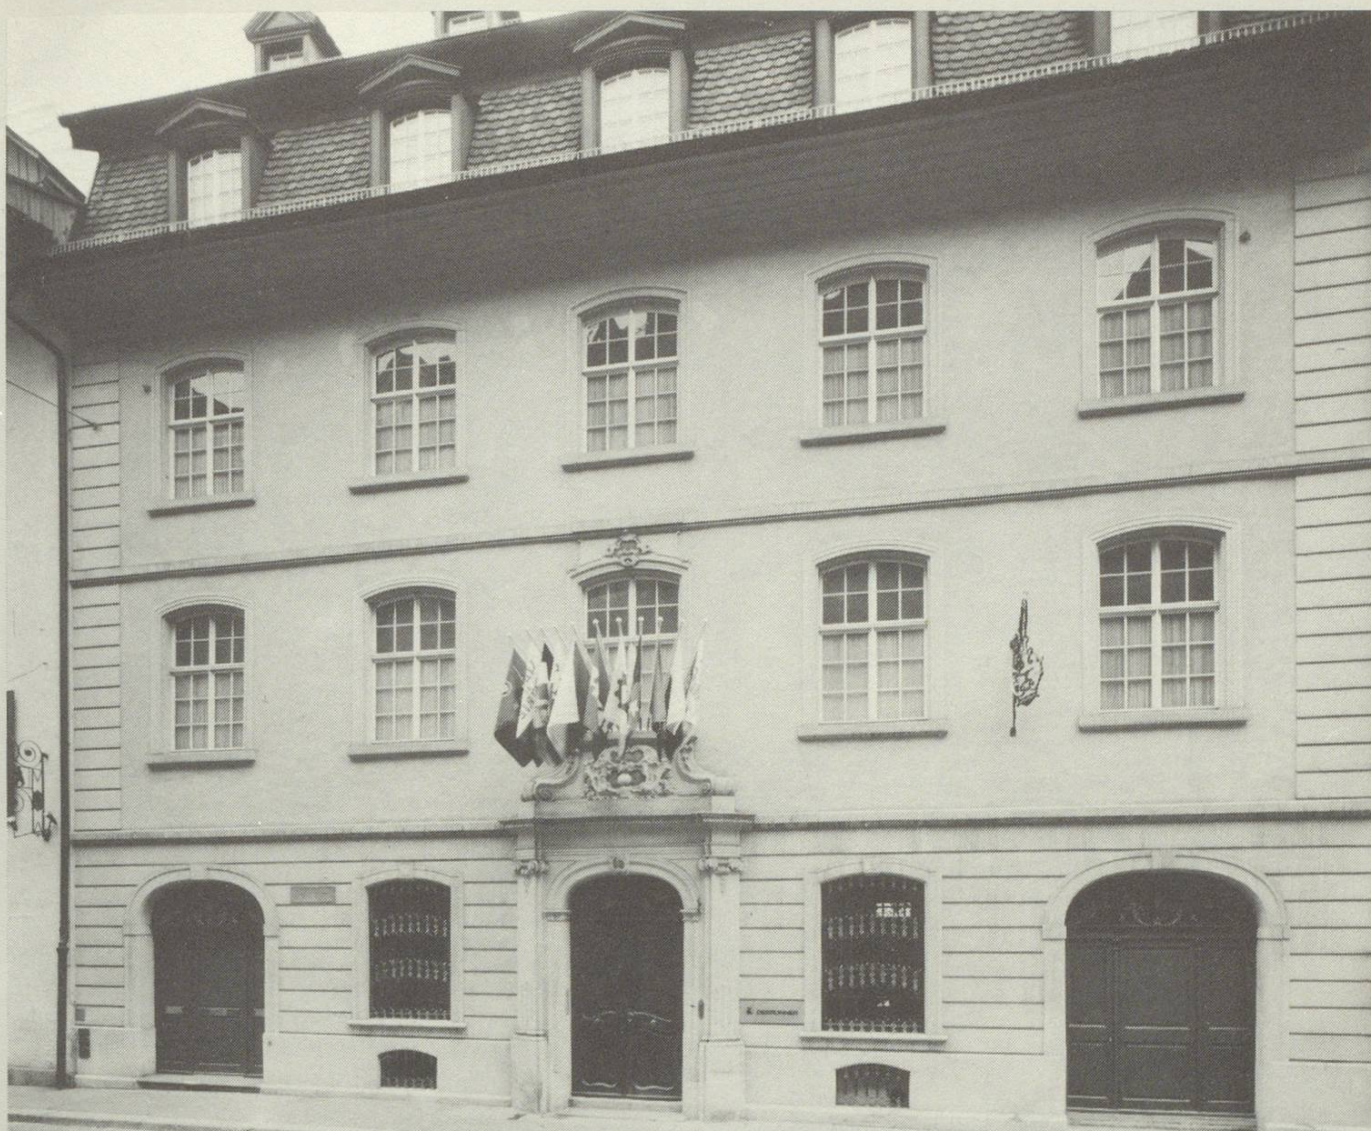

*Unsere 18 Lastwagen gewährleisten den täglichen Zustelldienst
für die ganze Region*

 **DEBRUNNER – überall in Ihrer Nähe!**

«Haus zum Goldapfel» – Hinterlauben 8 – Geburtshaus Vadians
Sitz der Gruppenleitung der Stahlhandelsfirma Debrunner AG