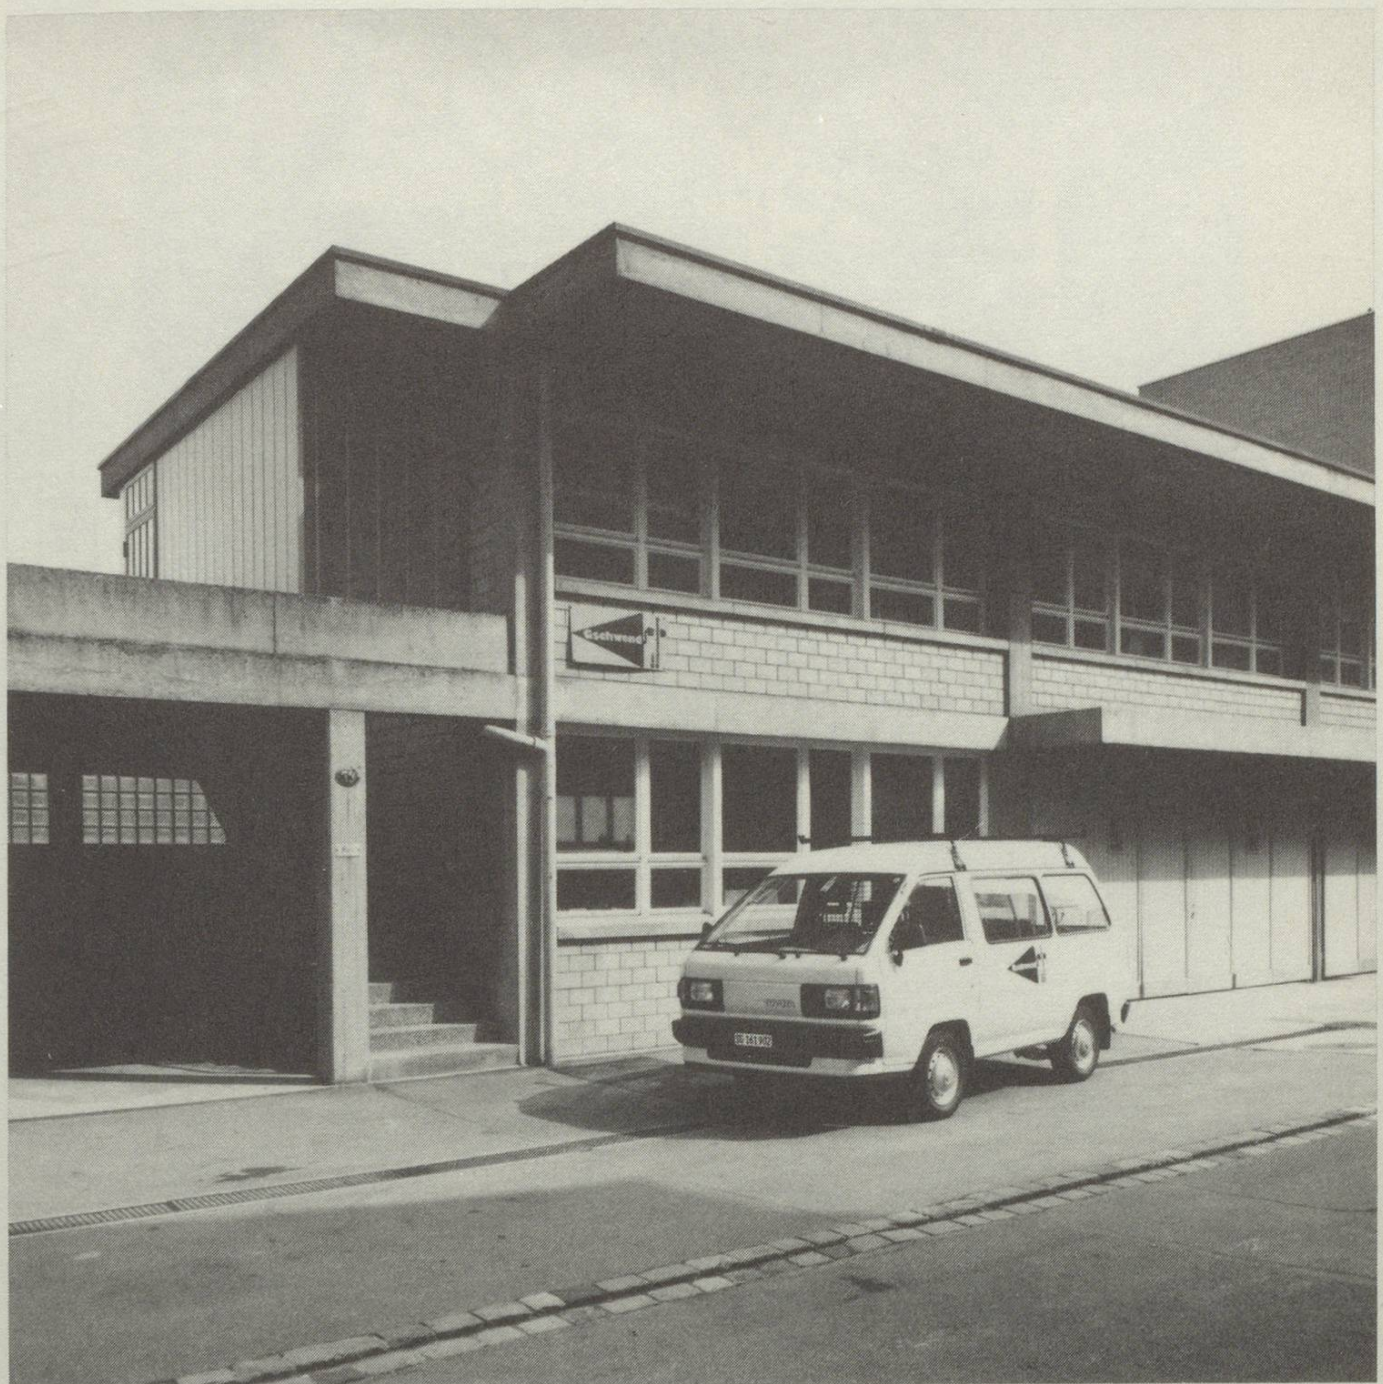

*Unterstrasse 58, 9000 St.Gallen
Telefon 071/23 32 75*