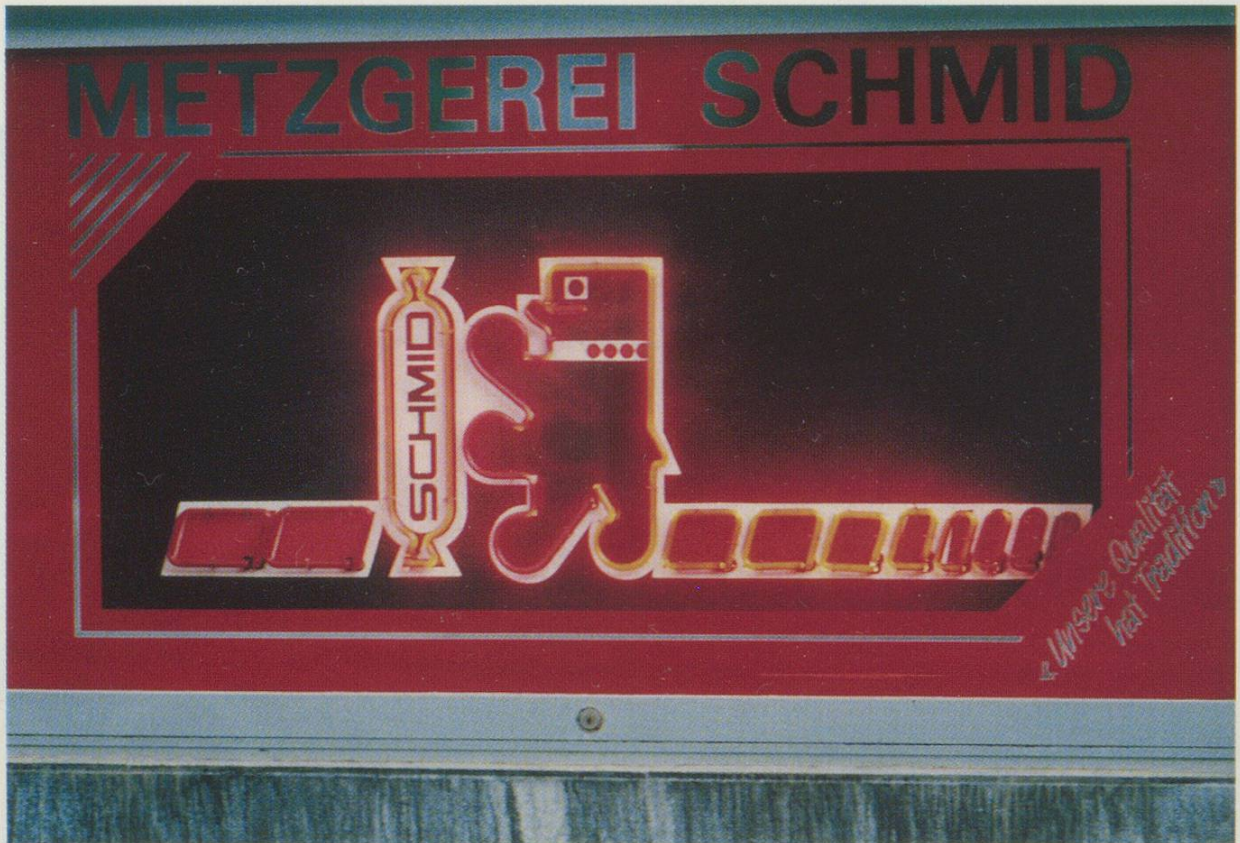

Marktplatz 14, St. Gallen-Bad Ragaz

Seit 1891 das Spezialgeschäft für Uhren und Schmuck

Seit 1934 am Marktplatz 14 in St. Gallen

Seit 1972 auch in Bad Ragaz

METZGEREI SCHMID

Inhaber: OSKAR PETER

St. Jakob-Strasse 48, 9000 St. Gallen