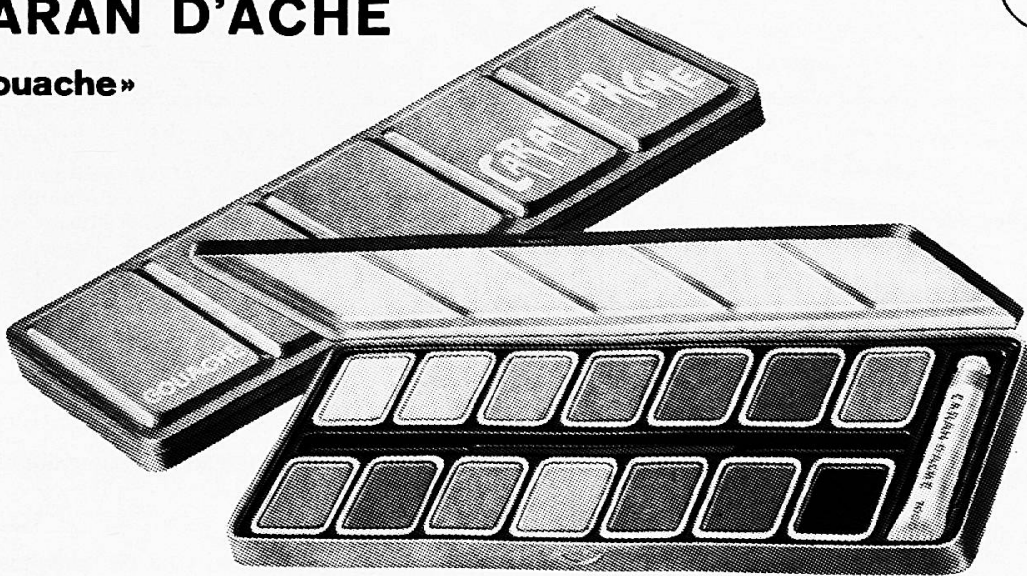

Bieri-Möbel
seit 1912 gediegen, preiswert
Fabrik in **RUBIGEN** 1/2 Bern

Filiale in Interlaken, Jungfraustraße 38

Neu!

CARAN D'ACHE

«Gouache»

**Neue deckende Wasserfarben
von unübertroffener Leuchtkraft
und leichter Mischbarkeit**

Etui mit 15 Farben Fr. 10.60

Kennen Sie die gute

Grifflspitzmaschine ?

Die Maschine spitzt Natur- und Kunstschiefergriffel mit und ohne Holzfassung schnell und sauber. Sie ist mit einem Spezialfräser von langer Haltbarkeit und einer automatischen Ausschaltvorrichtung ausgerüstet.

ERNST INGOLD & CO., HERZOGENBUCHSEE

Das Spezialgeschäft für Schulbedarf

Eigene Fabrikation und Verlag

Wasserfarben-Deckfarben Schülfarbkasten

Alle gebräuchlichen Schulmodelle mit 6, 12 und 14 Schälchen (Gold und Silber) und Tube Deckweiß sind besonders preiswert.