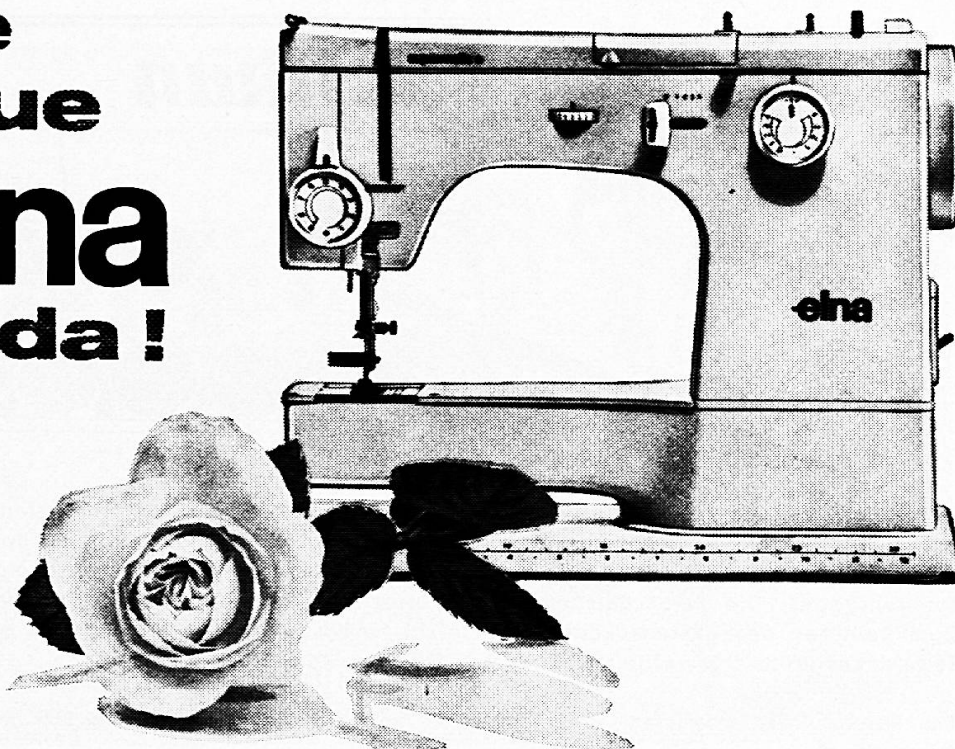

Download PDF: 17.11.2024

ETH-Bibliothek Zürich, E-Periodica, <https://www.e-periodica.ch>

Die neue elna ist da!

Auserlesen  So formschön!  So modern! Die neue **elna** ist vielseitig  sie hat eingebaute und auswechselbare Schablonen in der gleichen Maschine vereint! Präzis  sie stammt aus der Genfer  Präzisionsindustrie. Schnell  Sie wählen den Stich und die **elna** ist mit 3 Handgriffen in 3 Sekunden geregelt! Robust  5 jährige Garantie  Sparsam  mit **elna** sparen Sie Arbeit, Zeit und Geld!