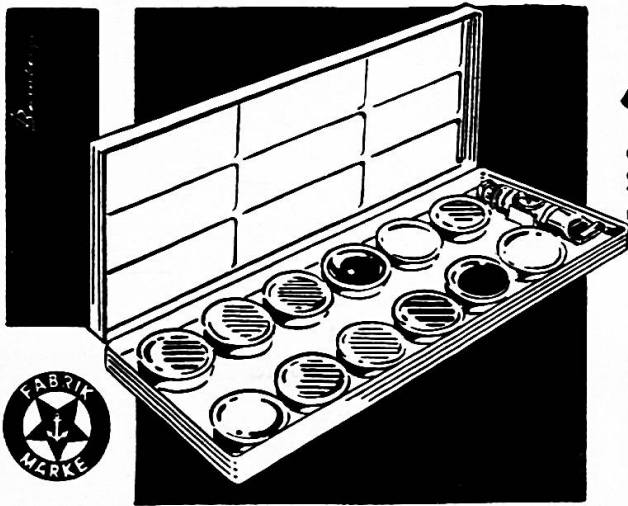

Lonza AG Basel

LONZA

Sana

LUXE

bietet Ihnen jene grosse Behaglichkeit, die man in den kritischen Tagen einfach braucht, um sich trotz allem wohl zu fühlen. Gönnen auch Sie sich diesen unvergleichlichen Komfort.

SANA-Luxe - der neue Weg in der modernen Hygiene

im praktischen Plasticbeutel mit SILVA Fr. 1.90

Internationale Verbandstoff-Fabrik Schaffhausen

Bitte berücksichtigen Sie bei Ihren Einkäufen die
Inserenten der
„Schweizerischen
Lehrerinnen-Zeitung“