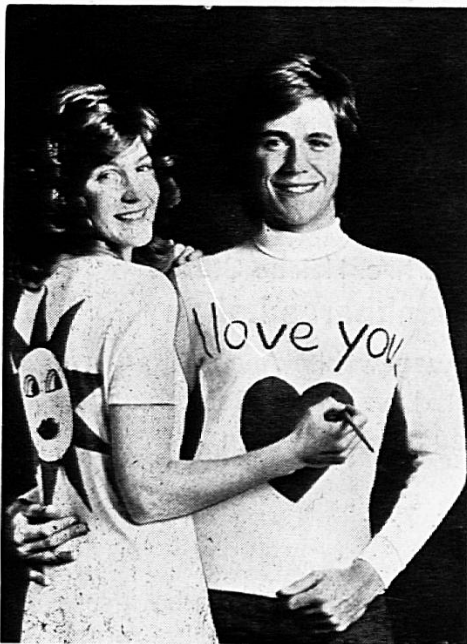

DYLON COLD bietet:

Dank Zusatz von PAINTEX — damit wird der Farbstoff eingedickt und in eine Malfarbe verwandelt — (Preis inkl. Fixativ Fr. 1.60 ./. 10 %) können auf

T-Shirts Wandbehängen
Tischsets Foulards usw.

individuelle Motive, Zeichnungen oder Sprüche dekorativ aufgemalt werden.

Mit DYLON COLD und PAINTEX bemalte Stoffe bleiben weich und schmiegsam; die Farben sind licht- und waschecht.

Beachten Sie den inliegenden DYLON PAINTEX-Prospekt.

- Anwendung in kaltem Wasser (besonders praktisch in Schulen)
- garantierte Licht- und Waschechtheit
- 24 modische Farben
- praktische und preiswerte Portionenpackungen (Fr. 2.40 ./. 10 %)
- besonders vorteilhafte Schulpackungen

Wir senden Ihnen gerne sämtliche DYLON-Unterlagen. Alleinvertrieb für Schulen, Anstalten und Schulmaterial-Verwaltung:

Luchsinger + Trees AG
Bern am Theaterplatz

Telefon 031 22 76 14