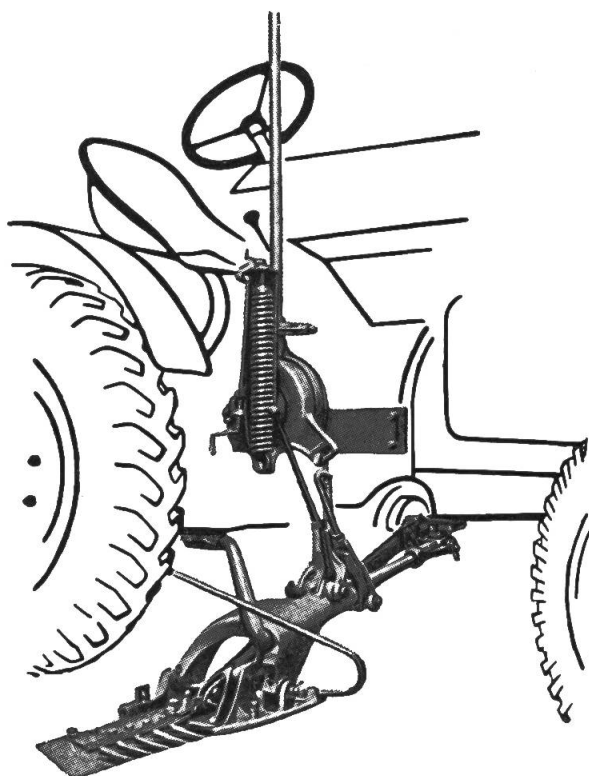

SPISERSTRASSE 42 - TELEFON (051) 52 66 55
ORIGINAL-ERSATZTEILLAGER, REPARATURWERKSTÄTTE

Anbaugrasmäher

RASSE

passend zu den bekanntesten Schlepper-
typen

Besondere Merkmale:

Schneller An- und Abbau.

Nur wenige Berührungspunkte mit dem
Fahrzeug.