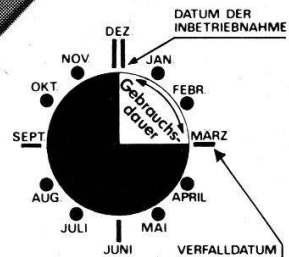

Einzigartig

Die DATA-Kontrollanzeige zum selber Einstellen erinnert Sie pünktlich an die Empfehlung Ihres Zahnarztes, alle Zahnbürsten nach drei Monaten auszuwechseln, wegen der unvermeidlichen Bakterienbildung auf den Borsten.