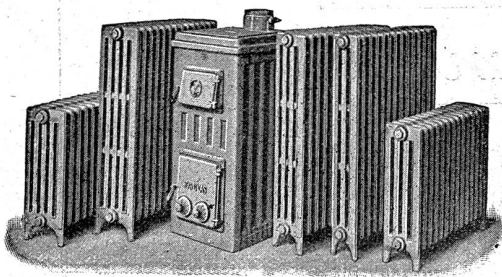

peters**Auf „Dea“ kommt es an!**

Die Dea-Vollfeder-Patenteinlage wird in allen unsern Kombinations-Polstermöbeln eingebaut. Daher die immer gleichbleibende Elastizität und lange Lebensdauer.

Beim Kauf einer Dea-Matratze bringen wir den noch brauchbaren Inhalt Ihrer alten Matratze in Abzug.

Moderne Radiatoren „Helios“
für rasche Aufheizung.

Neue Heizkessel „Pyrovas“ u. „Thermovas“
mit Heizflächen von 1,3 bis 2,4 m², bzw. 2,4 bis 4 m²
für Kleinhäuser, Etagenwohnungen, Siedlungen usw.

Material für sanitäre Installationen:
Gusseiserne Waschröge, porzellanemaillierte Badwannen, Wandbecken, Abortschüsseln usw.