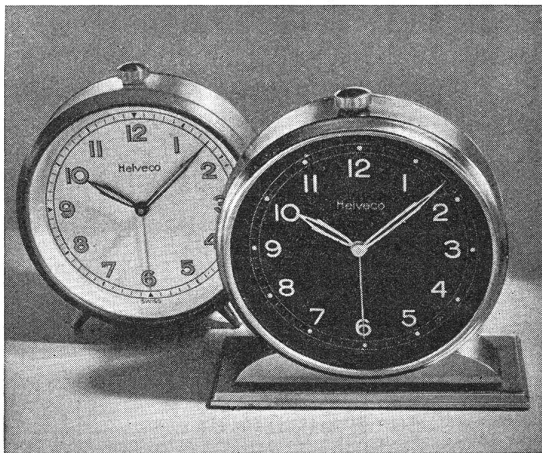

„SAFAG“ A.G.
MASCHINEN-FABRIK
 TELEPHON 31.26 **BIEL** GURZELENSTR. 31

Im Dienste, wie im Zivilleben, hängt
 Pünktlichkeit ab von einer guten DOXA.

Nur beim guten Uhrmacher.

Ø 80 mm

Helveco

Präzisions-Qualität
 100% Schweizerfabrikat