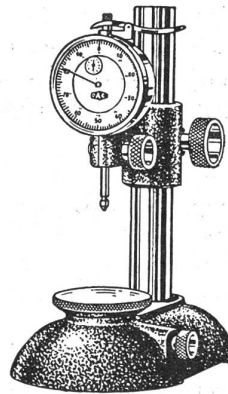

HESPI

Ski-Spanner Fr. 4.—

Verkauf durch Sportgeschäfte

Fabrikation:

Hess & Co.

Pilgersteg-Rüti (Zürich)

Ski-Bindungen

Herren-Diagonal Fr. 23.50
Herren mit Federstrammer Fr. 21.—
Herren mit Bügelstrammer Fr. 18.—
Junior-Diagonal Fr. 13.50
Junior mit Federstrammer Fr. 17.50
Junior mit Bügelstrammer Fr. 15.—