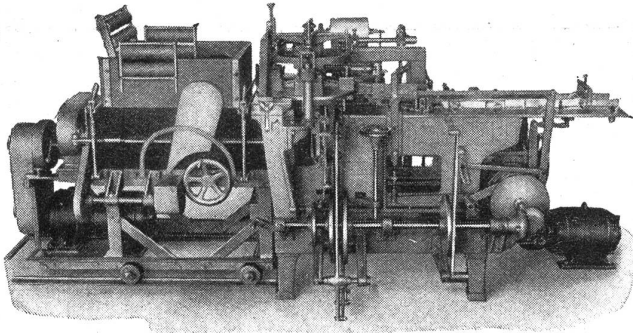

VERPACKUNGSMASCHINEN

sinnreich und präzis gebaut

SCHWEIZERISCHE INDUSTRIE-GESELLSCHAFT
NEUHAUSEN AM RHEINFALL