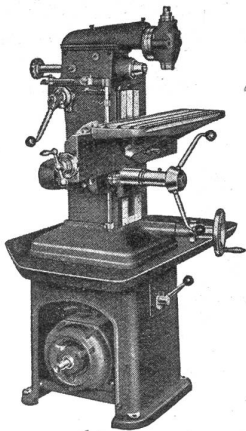

Werkzeugfräsmaschinen

Schnellläufer-
Bohrmaschinen
Leistung 2, 4, 6, 8, 13, 18 mm

Gewinde-
schneidmaschinen
Leistung 2, 4, 6, 8, 13, 18 mm

Genauigkeits-Fräsmaschine, Type F 3 E

Tisch 600 × 180 mm