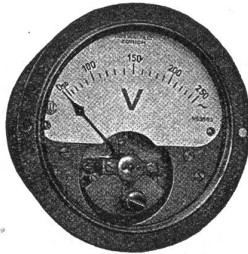

Schalttafel-Instrumente
Tragbare Kontrollinstrumente
Präzisions-Instrumente
Registrier-Instrumente
—
Temperatur-Meßeinrichtungen
Fernmeßeinrichtungen
Stellungs- u. Wasserstandsmelder

T.T.C. 2912

Meßtransformatoren
Kathodenstrahl-Oszillographen