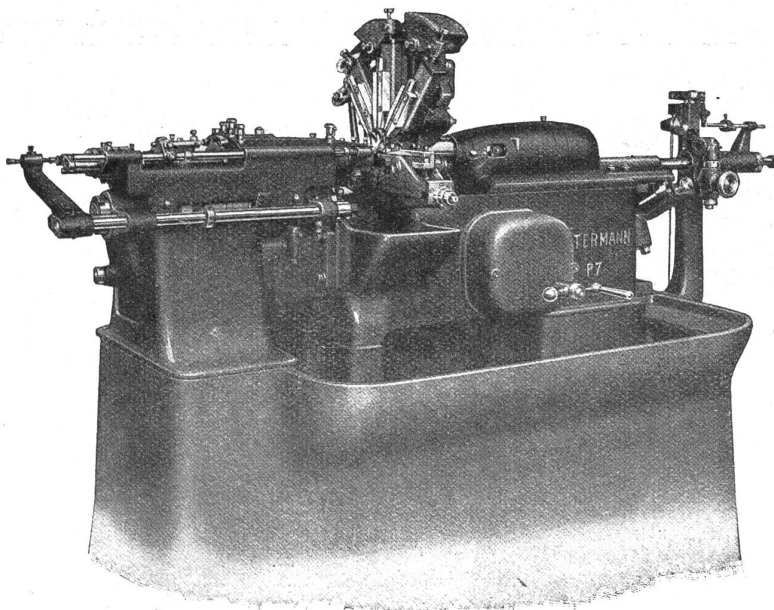

PETERMANN

Tour automatique P 7

- Tours automatiques à décolleter
- Machines automatiques à tailler
- Machines à rectifier les intérieurs
- Tours de reprise, etc.

S.A. JOS. PETERMANN
MOUTIER