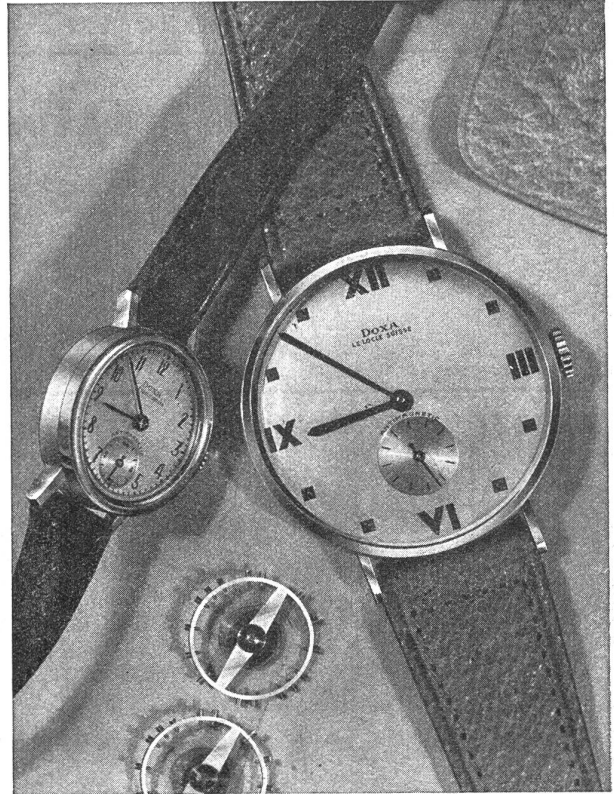

Im Dienste, wie im Zivilleben, hängt
Pünktlichkeit ab von einer guten DOXA.

Nur beim guten Uhrmacher.

SASSO Tank Anlagen
für Benzin, Oel, Petrol, Sprit, Azeton usw.

SAUSER A.G. SOLOTHURN

AUGUST RUDIN - BASEL
METALLSPRITZWERK - SCHÖNAUSTR. 80