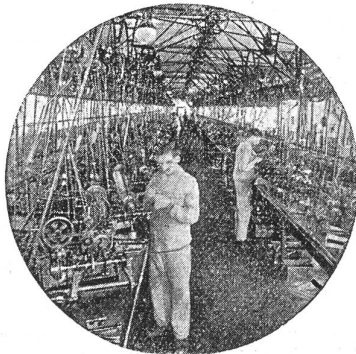

ELVES S. A.

MENDRISIO (SUISSE)

Taschenlampen (jeder Art)	Rücklichter
Handlampen	Rückstrahler
Stablampen	Veloglocken
Luftschutzlampen	Velobestandteile
Scheinwerfer	Stanz- und Ziehartikel

Officina costruzioni meccaniche
Fonderia in ghisa ed altri metalli

Torriani Anna ved. fu Giuseppe
Successore a Giuseppe fu Salvatore Torriani
Mendrisio Telefono 4 44 24

Articoli per canalizzazioni
Specialità articoli per linee teleferiche
Incastellamenti ed inceppamenti per
campane

**Präzisions-
Schrauben-
und
Drehteile-
Fabrik**

**LORETO A.G.
SOLOTHURN**

Serienanfertigung von gedrehten, gebohrten und gefrästen
Präzisions-Drehteilen von 0,60 bis 20,00 mm Durchm.

Spezialitäten:

gedrehte
**Präzisions-
Holzschrauben**
mit gefrästem Gewinde

Selbstspitzender Füll-
stift „Autopic pat.“

Kreidenhalter „Solo“
mit Druckknopf

Nähapparat „Napa“

Schraubenzieher „SLS“

Für Kommandanten

Stets mit Arbeit überlastet, ist der Kommandant über
peinlichste Ordnung in seinen Akten froh. Da leistet
ihm die **Bigla-Militärregistraturkiste** wertvolle Dienste.
Sie birgt in konzentrierter Weise ein kleines Büro.
Prospekte gratis.

Bigla

Bigler, Spichiger & Cie. A.-G., Biglen (Bern)