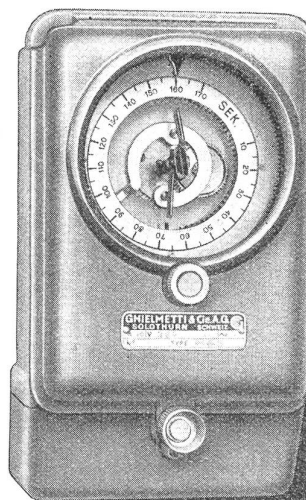

Nr. 95806
Chronogr.
Stahl

Nr. 3057
wasserdicht
stoßgesichert
Stahl

Für Sport und
Militärdienst
Nr. 95806 Fr. 175.—
Nr. 3057 Fr. 81.50

CYMA

Sicher zum Ziel

MIT DEM FLUSSIGKEITSKOMPASS

RECTA

Armee-Modell Preis Fr. 17.50 (+ WUST.)

Schnelle Richtungsangabe. Sicheres Zielen dank langer Visierlinie
und Spiegel. Kräftige Metallkonstruktion. Praktisches Kleinformat.
Leuchtmäße auf allen richtungszeigenden Stellen.

Verlangen Sie die Gebrauchsanweisung von Ihrem Optiker.