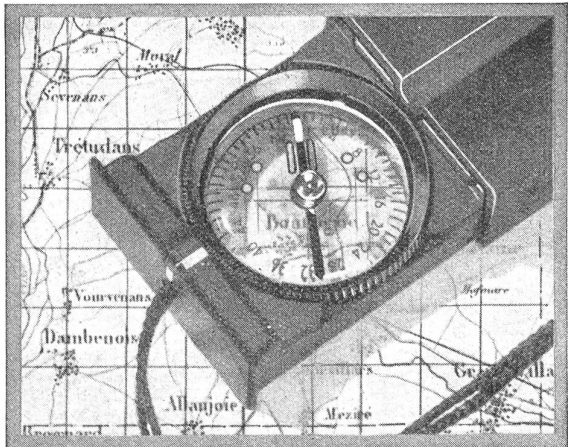

Nr. 95806
Chronogr.
Stahl

Nr. 3057
wasserdicht
stoßgesichert
Stahl

Für Sport und
Militärdienst
Nr. 95806 Fr. 175.—
Nr. 3057 Fr. 81.50

CYMA

Sicher zum Ziel

MIT DEM FLUSSIGKEITSKOMPASS

RECTA

Armee-Modell Preis Fr. 17.50 (+ WUST.)

Schnelle Richtungsangabe. Sicheres Zielen dank langer Visierlinie
und Spiegel. Kräftige Metallkonstruktion. Praktisches Kleinformat.
Leuchtmäße auf allen richtungszeigenden Stellen.

Verlangen Sie die Gebrauchsanweisung von Ihrem Optiker.