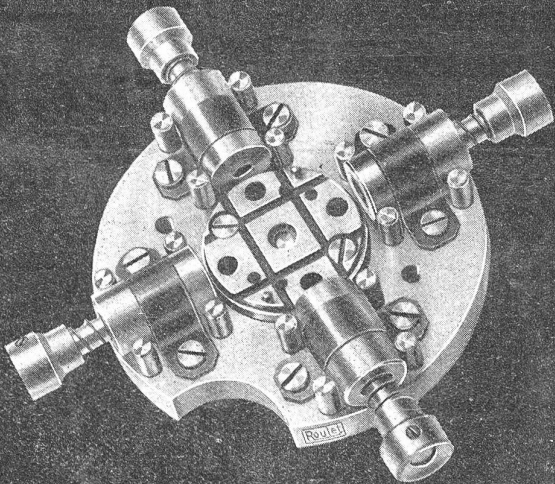

BIENNE

TEL. 2.64.34

FRICO A.-G.

Lack- u. Farbenfabrik

BRUGG

empfiehlt ihre bewährten Fabrikate wie:

FRICO-MINERALFARBEN

AVITTANOL-Farben-Bindemittel

Flüssiges Aluminium FRICO

Sorte „hitzebest.“ und Sorte „wetterfest“

HAMFA-Hammerschlagfarbe

die Qualitäts-Rostschutzfarbe

HYALIT-GLASUR, säurefest

HONSALIN-HARTGLASUR

chlor-, säure- und laugebeständig

MUROL-Isolationsanstrich

für feuchte Wände und Decken

und diverse **Spezial-Anstrichmaterialien**

für Industrie und Gewerbe