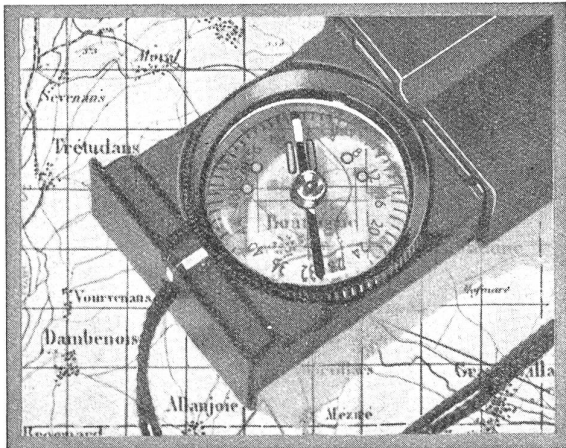

L'heure exacte, au civil
comme au Militaire avec la montre suisse de qualité

DOXA

Seconde au centre — Ultra plate — Chronographe
Protégée contre les Chocs.. Anti-magnétique.. Imperméable..

Rien que chez le bon horloger

Manufacture des Montres DOXA
LE LOCLE

Sicher zum Ziel

MIT DEM FLÜSSIGKEITSKOMPASS

RECTA

Armee-Modell Preis Fr. 17.50 (+ WUST.)

Schnelle Richtungsangabe. Sicheres Zielen dank langer Visierlinie
und Spiegel. Kräftige Metallkonstruktion. Praktisches Kleinformat.
LeuchtmäÙe auf allen richtungszeigenden Stellen.

Verlangen Sie die Gebrauchsanweisung von Ihrem Optiker.

Gebr. E. u. H. Schlittler, Näfels

KORKEN- UND KUNSTKORK-FABRIK

„Schlittler“
die nicht
rutschende
ideale

Für
Arbeit
Militär
Sport

warm
hygienisch
waschbar

Jedes gute Schuhgeschäft führt sie

VOUMARD TRAMELAN

Präzisions-Drehbänke

Hoch- und Niederdruck- ZENTRIFUGAL-PUMPEN

für Wasserversorgungsanlagen und alle Zwecke
der Industrie

Wasserversorgungs-Pumpen der Stadt Chur
2 x 2000 lt/min auf 146 m. Wirkungsgrad = 81%

HÄNY & CIE. MEILEN

PUMPENFABRIK

Gegr. 1875