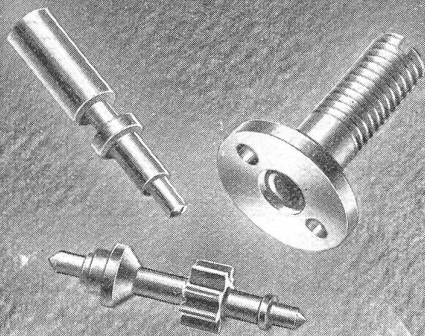

PIECES DE MECANIQUE
DECOLLETAGE courant et de précision
VISSERIE ROBINETTERIE

"SAM" S.A.

26 rue des Usines

Téléphone 4 2337

GENEVE - Acacias

Elektro-Öfen

zum

Härten Glühen
Einsetzen Anlassen
Anlassen mit Luftumwälzung
Blankglühen Emaillieren
Schmelzen Salzbadöfen
Trockenschränke mit Luftumwälzung usw.

S. A. du Four Electrique Delsberg

Muffel-Ofen

CYLINDRE

Décolletages de précision

CYLINDRE S.A.
LE LOCLE SUISSE TÉL. 31348

Die genaue Zeit, im Zivil wie im
Militärdienst dank der pflichtgetreuen Schweizer Uhr