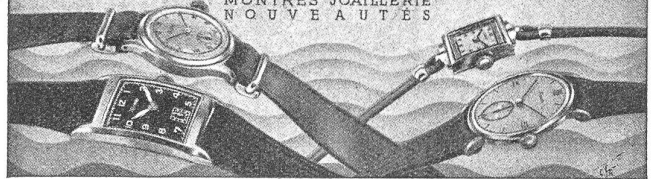

Nivada

GRENCHEN
SUISSE

MONTRES ANCRE de QUALITE
MONTRES AUTOMATIQUES
MONTRES ETANCHES
MONTRES JOAILLERIE
NOUVEAUTES

Albert Isliker & Co.

Zürich 1 Löwen-
straße 35a

Tel. 35626 und 35627