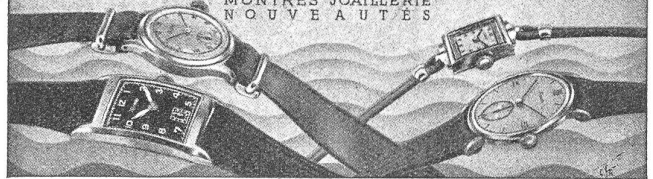

Nivada

GRENCHEN
SUISSE

MONTRES ANCRE de QUALITE
MONTRES AUTOMATIQUES
MONTRES ETANCHES
MONTRES JOAILLERIE
NOUVEAUTES