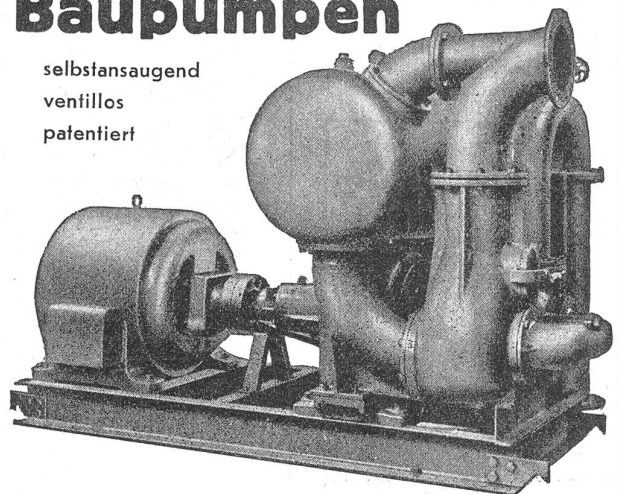

**KONTAKT-
RELAIS
ZEITRELAIS**
mit Innen- oder
Ausseneinstellung
der Laufzeiten

FR. GHIEMMETTI & Cie A.G.
ELEKTRISCHE APPARATE

SOLOTHURN
TELEPHON: 21341

G 263

Baupumpen

selbstansaugend
ventillos
patentiert