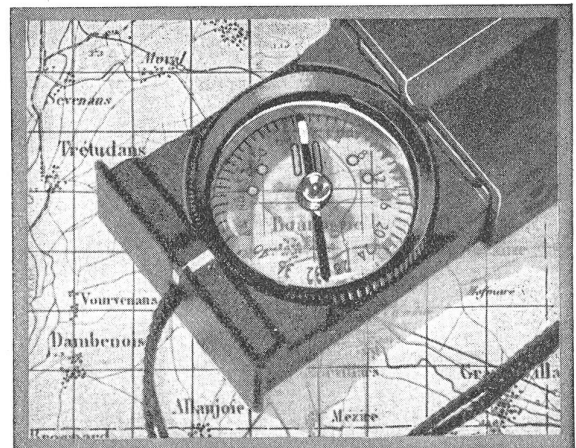

MIT DEM FLÜSSIGKEITSKOMPASS

RECTA

Armee-Modell Preis Fr. 17.50 (+ WUST.)

Schnelle Richtungsangabe. Sicheres Zielen dank langer Visierlinie
und Spiegel. Kräftige Metallkonstruktion. Praktisches Kleinformat.
Leuchtmasse auf allen richtungszeigenden Stellen.

Verlangen Sie die Gebrauchsanweisung von Ihrem Optiker.

Hergestellt durch die RECTA-Uhrenfabrik A.G., Biel,
bestens bekannt für ihre guten Taschen- und Armbanduhren.