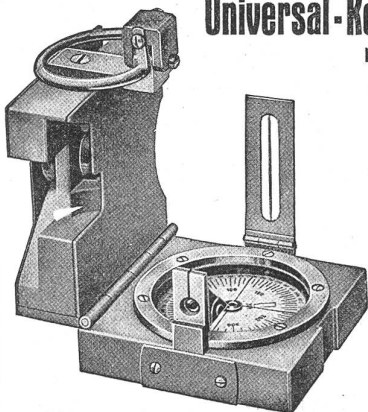

Transformatoren

für alle Zwecke

Moser-Glaser & Co. AG., Basel

Die begehrte Armbanduhr

Erhältlich in den Fachgeschäften

Woertz-Abzweigmaterialien

für Trocken- und
Feuchtraum-Installationen
sowie für Schalttafelbau
sind praktisch und betriebssicher

Oskar Woertz, Basel

Telephon 499 17

Universal-Kompaß-Instrument

Nr. 1717

ergibt:
Höhenwinkel $\pm 100^\circ$
Azimuthe $\frac{1}{5}^\circ$
Distanzen bis 300 m

Weitere Instrumente:

Gefällmesser
Kompass
Kreuzscheiben
Winkeltrommeln
Schiffskompass
Prospekte kostenlos

MERIDIAN A.G.

Fabrik geodätischer Instrumente
BIEL - BIENNE

Nivada

GRENCHEN
SUISSE

MONTRES ANCRE de QUALITÉ
MONTRES AUTOMATIQUES
MONTRES ÉTANCHES
MONTRES JOAILLERIE
NOUVEAUTÉS

Fahnen

Signalflaggen

Fanions

Startnummern

liefern direkt

Fahnenfabrik

HUTMACHER-SCHALCH AG.

Bern Florastraße 3

Tel. 2 24 11

Radio-Apparate

Neue Produkte
für die Industrie:

Kupferoxydul-Gleichrichter-Elemente
Preß-Stoff-Halbfabrikate
Mechanische Präzisions-Teile

Tel. 8 52 61

HOFRELA A.G., Grenchen

F. SURBER

STEMPEL GRAVUREN

Kappelergasse 14

TELEPH. 33801 ZÜRICH