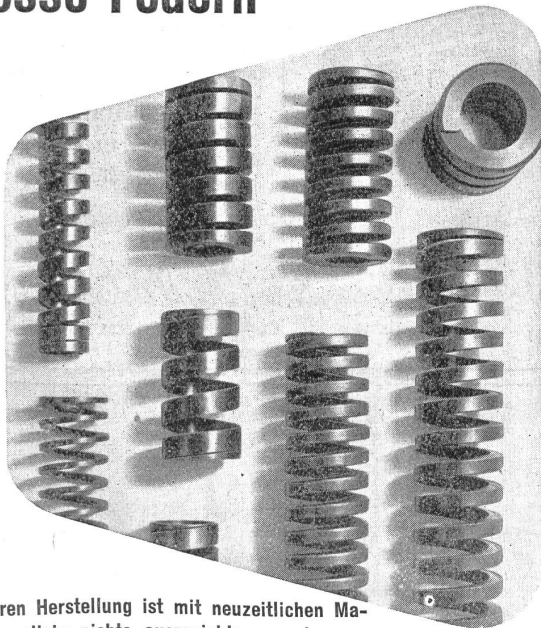

Grosse Federn

Bei deren Herstellung ist mit neuzeitlichen Maschinen allein nichts auszurichten, sondern es entscheidet in hohem Masse das handwerkliche Können unserer Spezialisten. Bestimmt lohnt es sich auch für Sie, aus unseren Erfahrungen Nutzen zu ziehen.

BAUMANN & CIE. A-G., RÜTI (ZCH)

Maschinenfabrik S. LAMBERT A.G. GRENCHEN

Spezialitäten:

Abwälz-Räderfräsmaschinen

Präzisionsmaschinen

für Uhrenfabrikation und Apparatebau