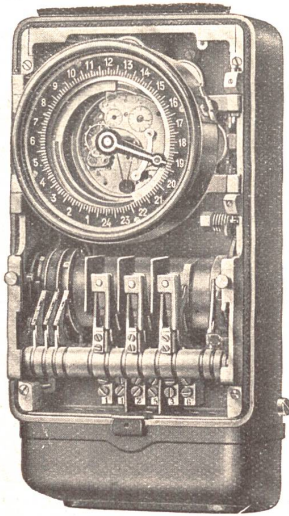

# GHIELMETTI-

Schaltuhren  
Zeitschalter  
Fernschalter  
Schaltschütze  
Zeitrelais  
Programmschalter

G 297