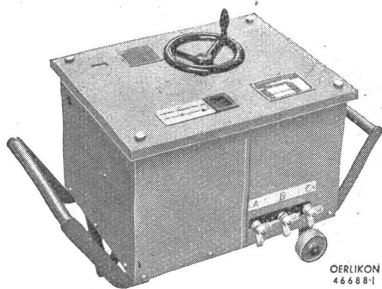

OERLIKON

**Schweisstransformatoren
und Schweissgruppen**

sind bekannt durch ihre vorzüglichen
Schweisseigenschaften

Schweisstransformator Typ EST-K 175 für max. 175 A,
mit stufenloser Schweißstrom-Regulierung