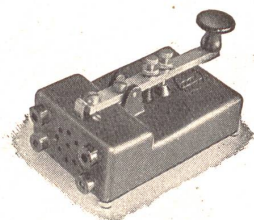

Transformatoren- und Apparatebau

Fr. Knobel — ENNENDA

TELEPHON 5 13 37 (GLARUS)