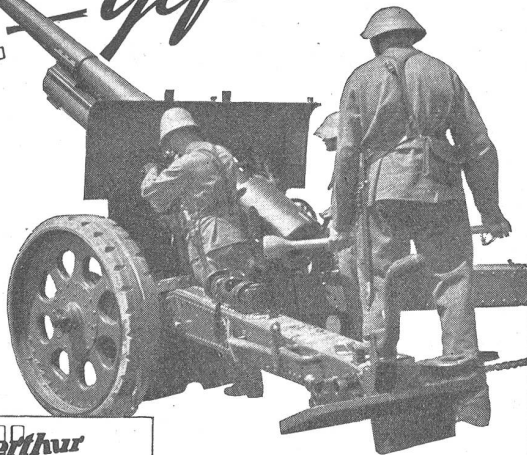

UNFALL - Gefahren

drohen täglich auch im Militärdienst. Haben Sie durch Abschluss einer «Winterthur» Unfallversicherung rechtzeitig vorgesorgt?

Winterthur
UNFALL