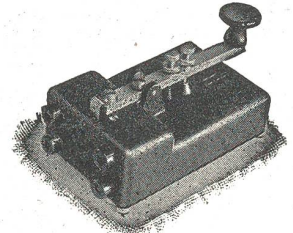

Transformatoren- und Apparatebau

Fr. Knobel — ENNENDA

TELEPHON 5 13 37 (GLARUS)

*Blumen-
Krämer
Zürich*

Telephon 23 46 86

Bahnhofstraße 38

Telegraphadresse:
Blumenkrämer

H. BUSSARD ING. STA. ZÜRICH 2

INGENIEURBUREAU UND ELEKTROUNTERNEHMUNG

Spezialitäten:

Projektierung und Ausführung von Elektro-Leitungs-
bauten jeder Art und für jede Spannung, Transforma-
torenstationen und Verteilanlagen.

Bahnoberbau-Elektroschweißarbeiten und elektrische
Schienenstoßschweißung nach dem Katonaverfahren