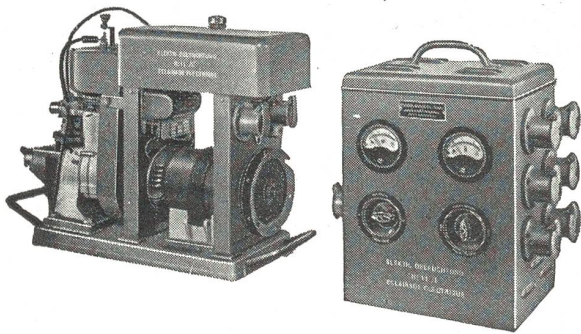

MENTOR

Waterman

turite

Schweizerfabrikat * Der Waterman-Füllfeder ebenbürtig

Die guten Lenzburger Teigwaren

aus der
**Teigwarenfabrik
Geschwister Meyer, Lenzburg**
Gegr. 1890 Tel. 8 13 14

Gebr. E. u. H. Schlittler, Näfels

KORKEN- UND KUNSTKORK-FABRIK
TELEPHON (058) 4 41 50

PRESSKORK Platten von max. 1000×500×100 mm
Rollen von 1000 mm Breite (max. 3 mm dick)

Presskorkplatten kaschiert mit Stoff, Harz- und
Paraffinpapier usw. (Auflage oder Zwischenlage)

Presskork verarbeitet zu Dichtungsscheiben und
-Ringen, Streifen, Hülsen und andern Façonartikeln

NOTSTROM-MASCHINEN

in allen Größen u. Ausführungen
für Armee und zivile Ansprüche

FERRIER, GÜDEL & Co
MOOSSTR. 20 **LUZERN** TELEPHON 2 22 11

Sicher zum Ziel

MIT DEM FLÜSSIGKEITSKOMPASS

RECTA

Armeemodell Preis Fr. 18.70 (+WUST.)

Schnelle Richtungsangabe. Sicheres Zielen dank langer Visierlinie
und Spiegel. Kräftige Metallkonstruktion. Praktisches Kleinformat.
Leuchtmasse auf allen richtungszeigenden Stellen.

Verlangen Sie die Gebrauchsanweisung von Ihrem Optiker.

Hergestellt durch die RECTA-Uhrenfabrik in Biel,
bestens bekannt für Ihre guten Taschen- und Armbanduhren.