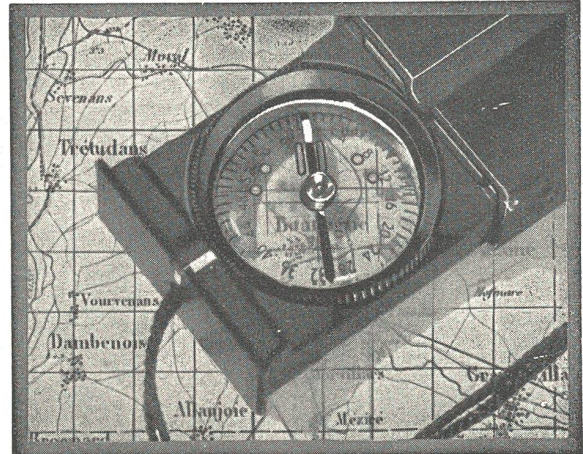

Sicher zum Ziel

MIT DEM FLÜSSIGKEITSKOMPASS

RECTA

Armeemodell Preis Fr. 18.70 (+WUST.)

Schnelle Richtungsangabe. Sicheres Zielen dank langer Visierlinie
und Spiegel. Kräftige Metallkonstruktion. Praktisches Kleinformat.
Leuchtmasse auf allen richtungszeigenden Stellen.