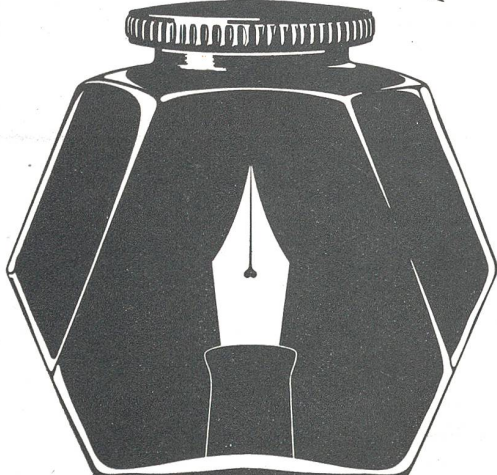

MENTOR

Waterman

turite

Schweizerfabrikat * Der Waterman-Füllfeder ebenbürtig

Die guten Lenzburger Teigwaren