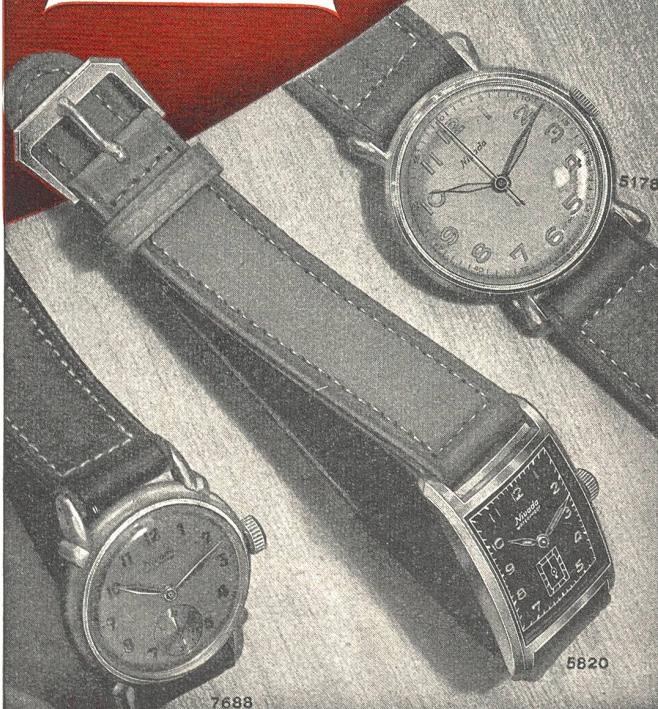

**Nivada**

GRENCHEN  
SWITZERLAND

**Der gute Telegraphist**

und wer ein solcher  
werden will, übt mit  
dem

**„KNOBEL“  
SUMMER**

Spezialpreis für Militär  
u. Morsekursteilnehmer

Type M1 mit 2 Taster-  
anschlüssen Fr. 17.—