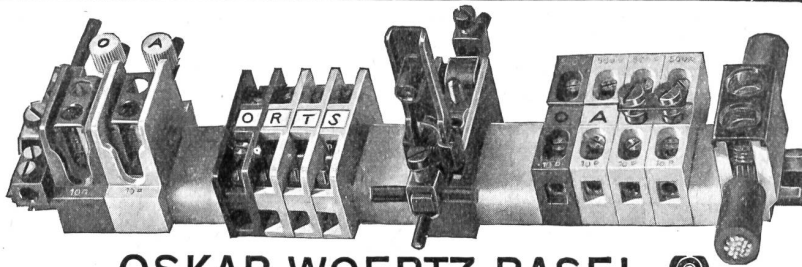

Mit **WOERTZ - REIHENKLEMMEN**