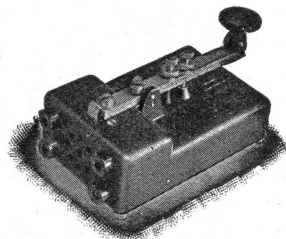

Elektro-Apparatebau Ennenda

FR. KNOBEL & CO

TELEPHON (058) 5 13 37