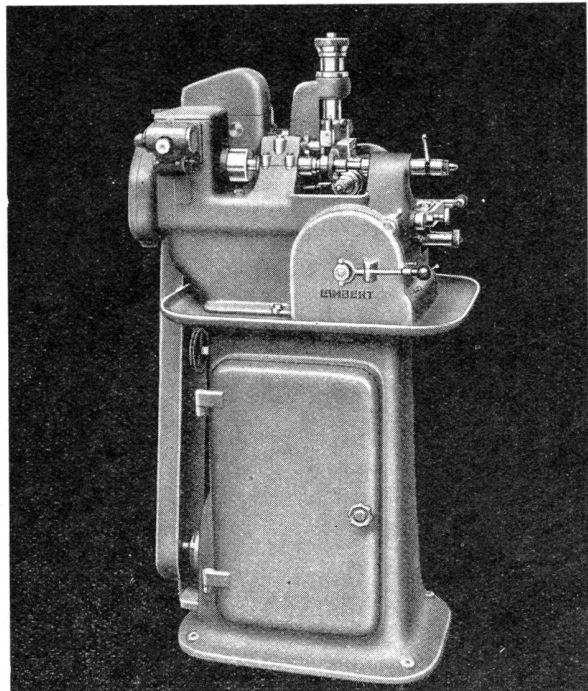

Offiziers-Hemden, Popeline, mit weichem Kragen Fr. 22.50

Offiziers-Hemden, Popeline, mit halbsteifem

Kragen . . . . . Fr. 23.50

4% Umsatzsteuer inbegriffen

*Caminada*

Militärartikel

Militärstraße 2                      ZÜRICH                      Tel. (051) 23 55 63