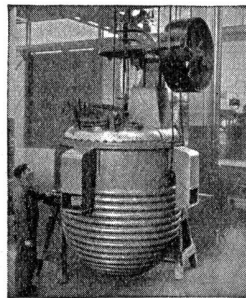

DROGERIE WERNLE
 Zürich

Für zeitgemäße
 Ansprüche
 immer
 das Passende

DU NORD
 ZÜRICH
 BAHNHOFPLATZ

Kessel
 Apparate
 Rohrleitungen

Anlagen zum
 Eindampfen
 Destillieren
 Trocknen
 Desinfizieren
 usw.

Hch. Bertrams AG., Basel 13