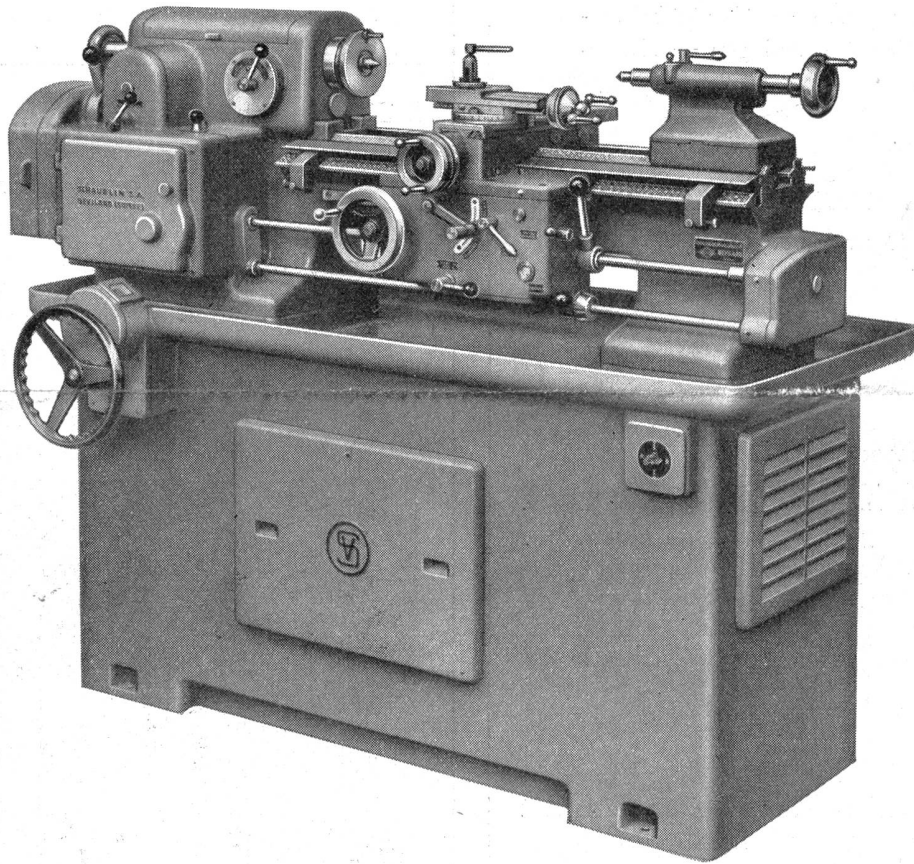

**FABRIQUE NATIONALE
DE SPIRAUX S.A**
LA CHAUX-DE-FONDS SUISSE

Hochpräzisions-Leit- und Zugspindel-Drehbank SV 120-VM

Spitzenhöhe	120 mm
Spitzenweite	600 mm
Spindelbohrung	25 mm
Motor	1,5 bis 2,7 PS

**MASCHINENFABRIK
SCHÄUBLIN A.G. BÉVILARD SCHWEIZ**