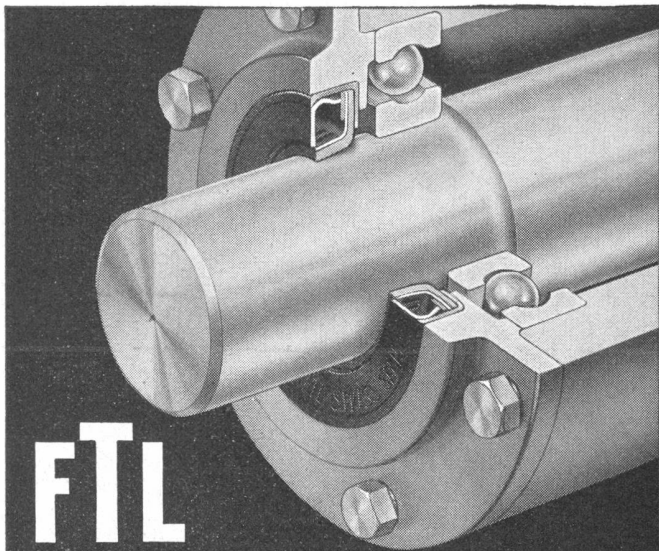

FTL

Wellen-Abdichtungen für den gesamten Maschinen- und Fahrzeugbau in allen Größen prompt lieferbar. Schweizerfabrikat.

SRD Kugellager-Verkaufsbureau Zürich

der Kugellagerwerke J. Schmid-Roost AG. Nachf. Schmid & Co.
BLEICHERWEG 7 TELEPHON (051) 25 89 66