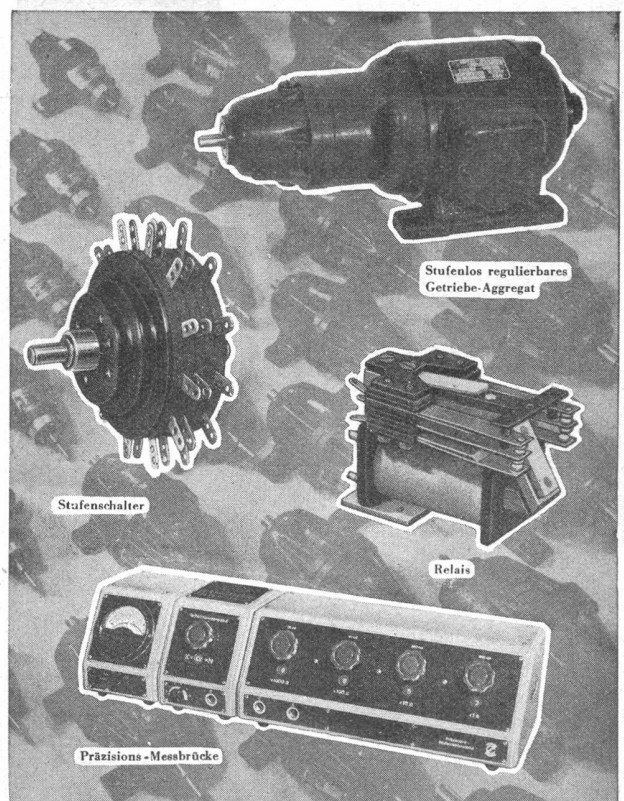

Stufenlos regulierbares
Getriebe-Aggregat

Stufenschalter

Relais

Präzisions-Messbrücke

CONTRAVES AG. ZÜRICH

Dreikönigstraße 18

Tel. 27 49 10

Oh — dieser verfl.... Kragen!