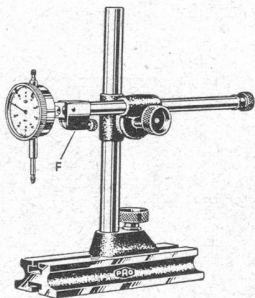

HOLFA AG.

HOLZGROSSHANDLUNG

BASEL

PAG

MESSUHREN

Metrisch: $\frac{1}{100}$, $\frac{1}{400}$, $\frac{1}{500}$, $\frac{1}{1000}$ mm
Engl. Zoll: $\frac{1}{1000}$ "', $\frac{1}{10000}$ "'

Spezialität:
Uhren mit 15 und 30 mm Meßweg