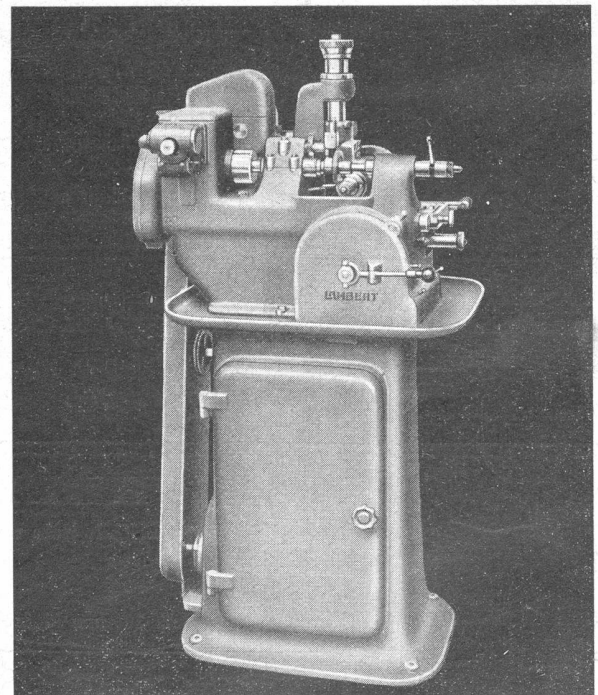

Dieselmotoren für Fahrzeuge und
stationäre Zwecke 25 bis 700 PS

Aktiengesellschaft ADOLPH SAURER
ARBON

Reparaturwerkstätten und Ersatzteillager in:
Arbon — Basel — Morges — Zürich

Abwälzräderfräsmaschine Type 75