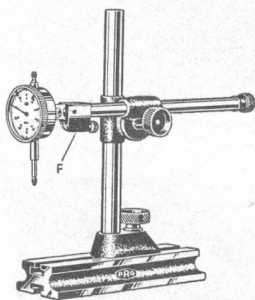

TELEPHON 2 74 94

A. SCHEIBLI, propr.

Gepflegte Küche
Cuisine soignée
Moderne Zimmer
Tout confort

Färberei Wädenswil

Chem. Reinigungs-AG., Wädenswil-Zeh. Tel. 95 60 58

Filialen in Zürich empfiehlt sich für die

Badenerstr. 60,

Tel. 25 20 41

Forchstr. 92, Tel. 32 67 11

Pflege Ihrer Uniformen

PAG

MESSUHREN

Metrisch: $\frac{1}{100}$, $\frac{1}{400}$, $\frac{1}{500}$, $\frac{1}{1000}$ mm

Engl. Zoll: $\frac{1}{1000}$ "', $\frac{1}{10000}$ "'

Spezialität:

Uhren mit 15 und 30 mm Meßweg

Meßuhr - Geräte

Horizontal- und Vertikal-Meßfüße,
Universal-Meßständer und Tische,
Rundlaufkontroll-Apparate, Innen-
und Tiefen-Meßgeräte.

Präzisions-Apparatebau

A. FLURY AG., GRENCHEN

CONDOR

elegant — rassig — zuverlässig

Das vorteilhafteste Rad im Gebrauch

Auf Wunsch bequeme Teilzahlungen.

Prospekte durch die CONDOR-Werke, Courfaivre

Vertreter in allen größeren Ortschaften

Zürich: H. Dinkel, Löwenstraße 17

NOTSTROM-MASCHINEN

für zivile und militärische Zwecke