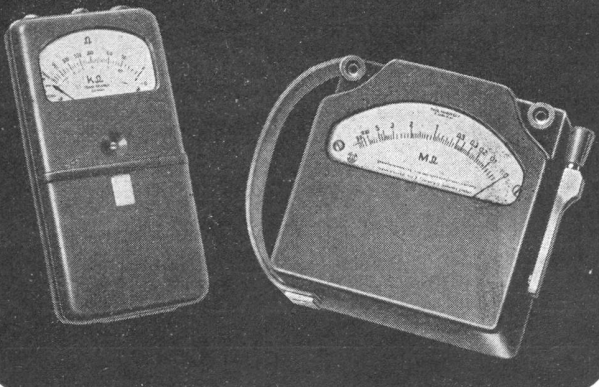

Bohrer

Gewindebohrer

Drehpul-Ohmmeter

0-5000 Ω , 0-50 K Ω

Isolationsmesser

500 V 0-50 M Ω

Ab Lager lieferbar

Trüb, Täuber & Co. AG.