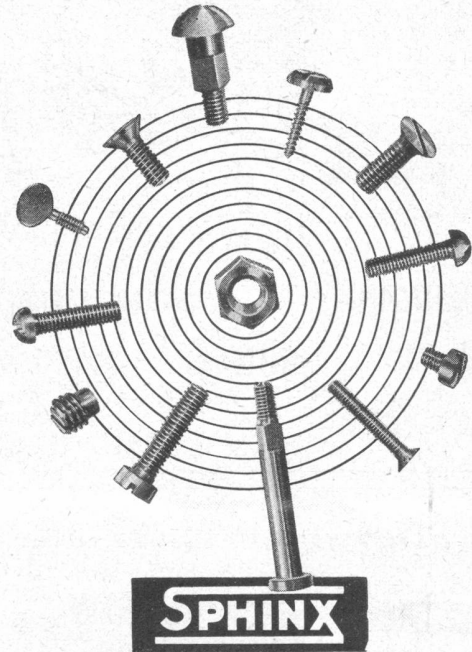

CIGARETTES **65**
PREFERITA cts.

emballage américain - bonne qualité

Sphinxwerke

Müller & Co. AG., Solothurn

Präzisionsschrauben

Drehteile

Bohrer

Gewindebohrer

Drehpul-Ohmmeter

0-5000 Ω , 0-50 K Ω

Isolationsmesser

500 V 0-50 M Ω